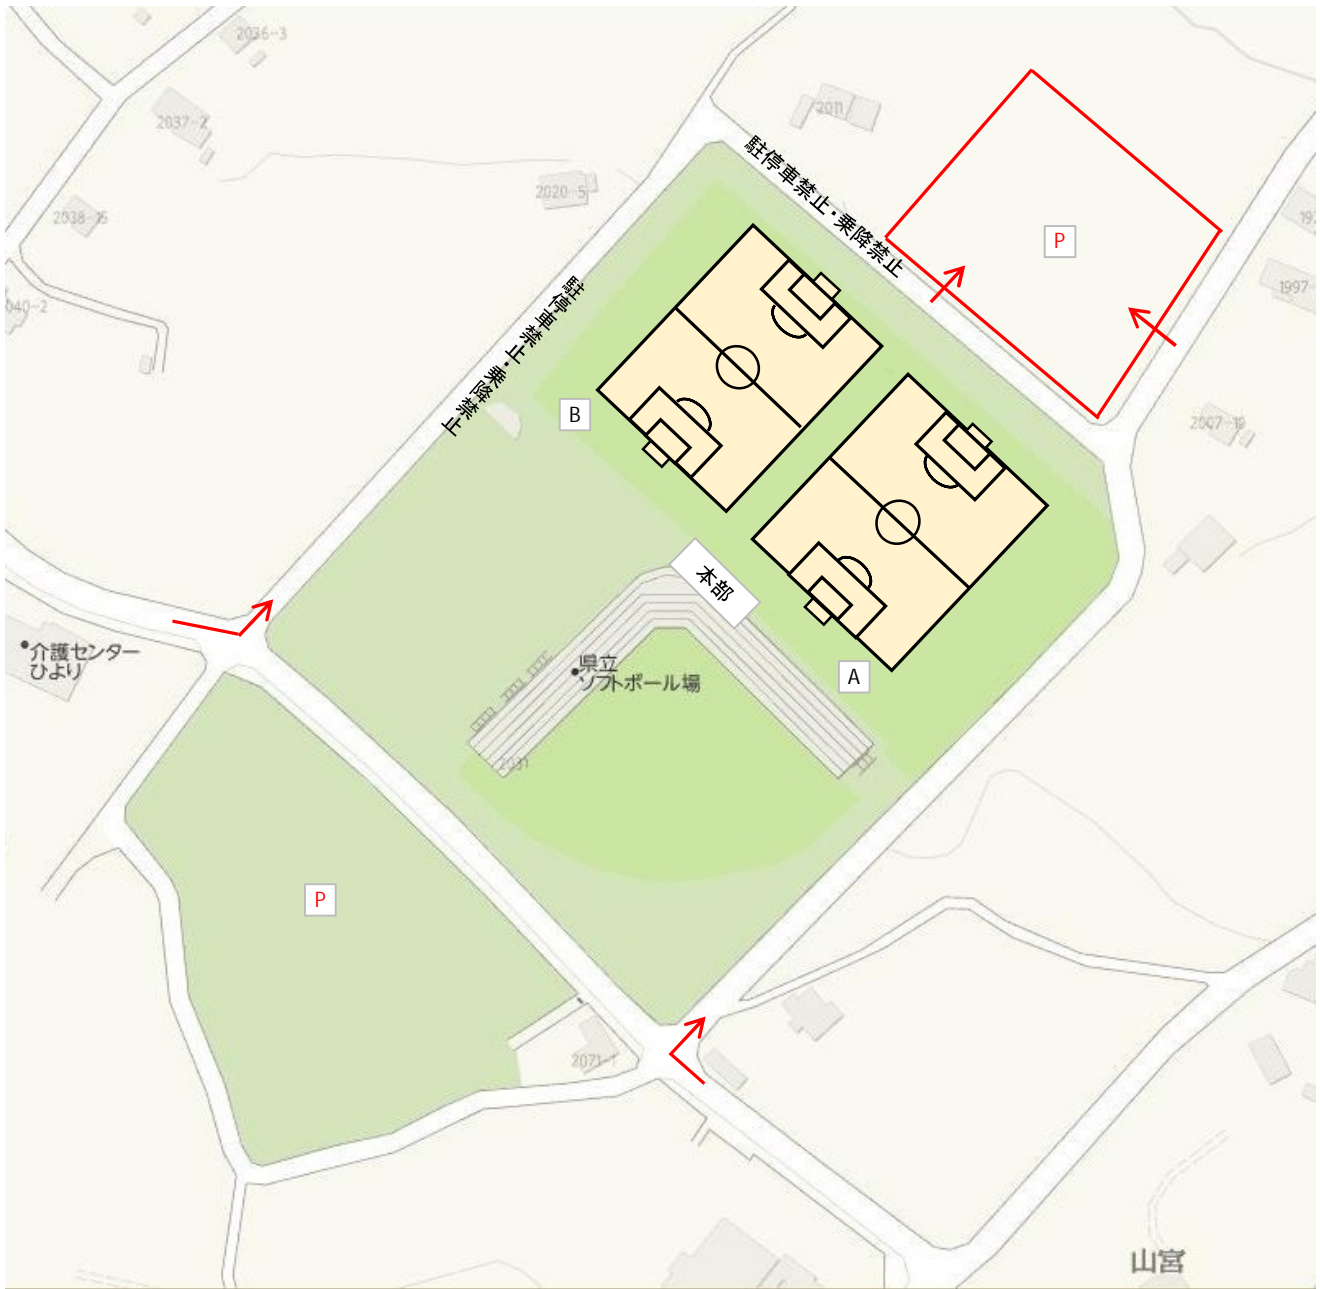

山宮スポーツ公園 富士宮市山宮2024番地
グラウンド内禁煙
：普通車   ：バス