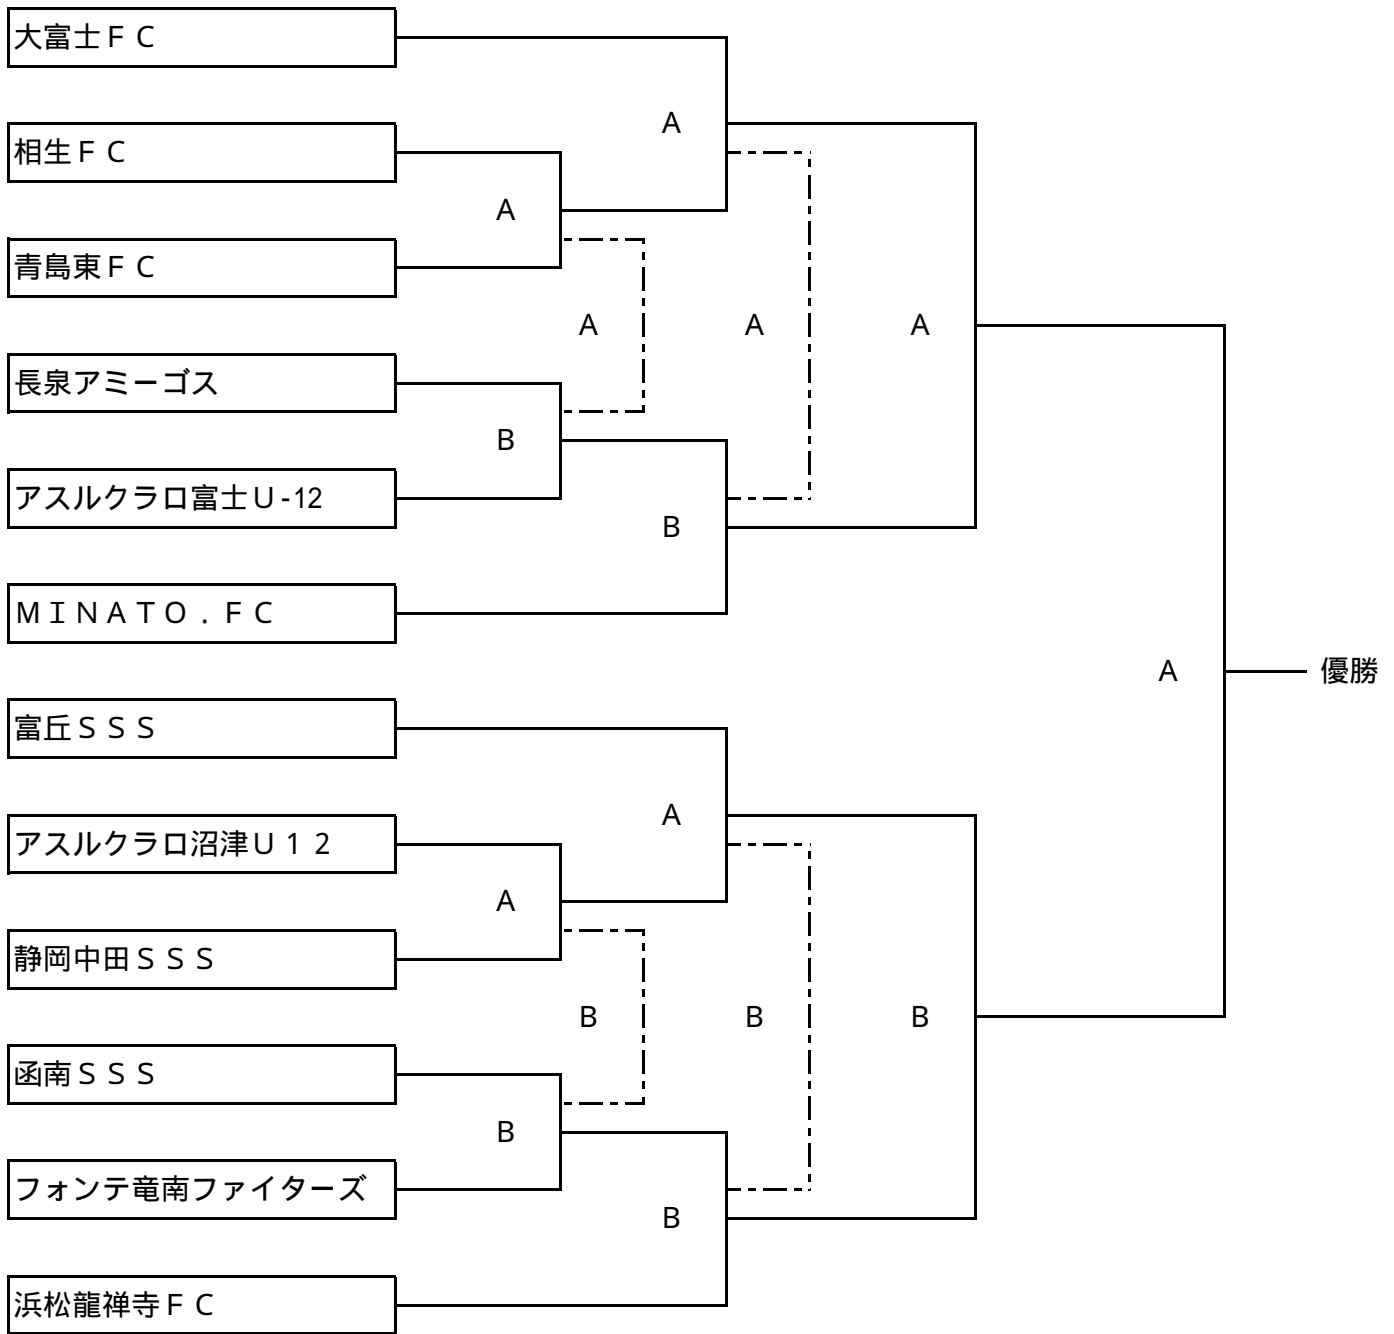

雨天用トーナメント（外神スポーツ広場 A・Bコート）

第1日目予選リーグ戦が荒天等で実施できない場合、第2日目に上記トーナメント戦を行います。表彰は、各トーナメント、優勝・準優勝及び優秀選手2名とさせていただきます。