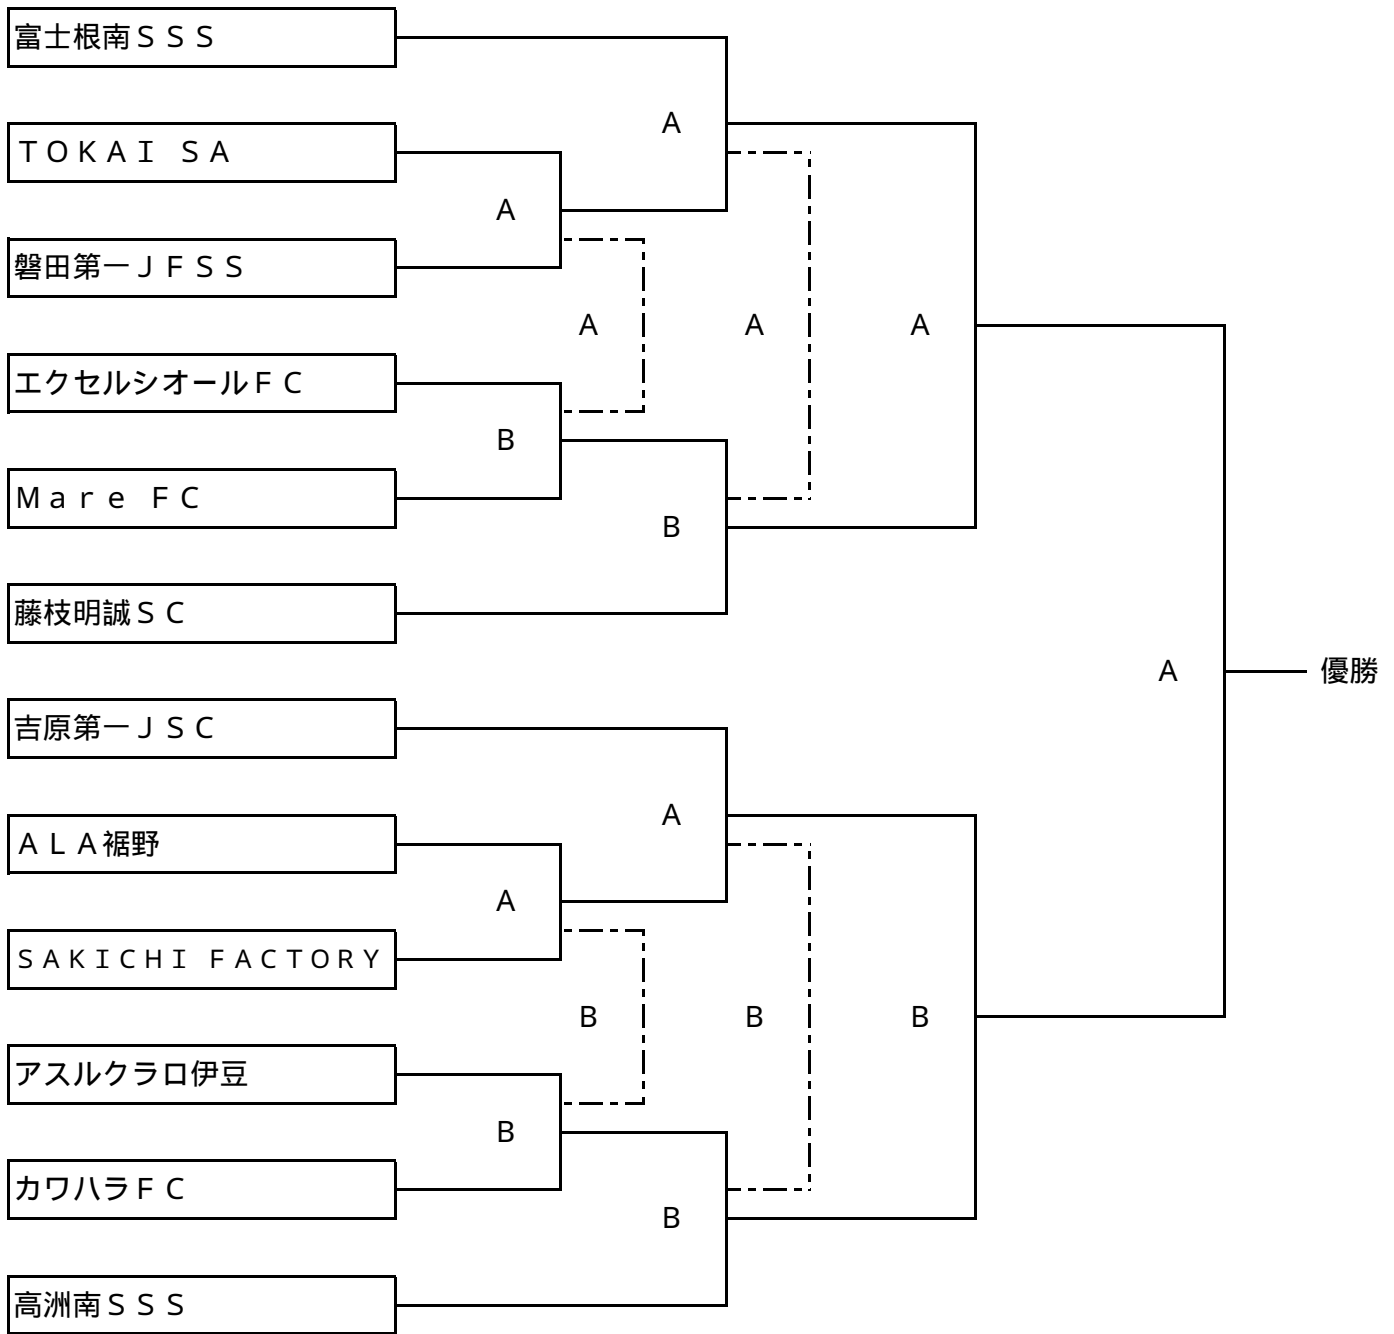

雨天用トーナメント（山宮スポーツ公園 A・Bコート）

第1日目予選リーグ戦が荒天等で実施できない場合、第2日目に上記トーナメント戦を行います。
表彰は、各トーナメント、優勝・準優勝及び優秀選手2名とさせていただきます。