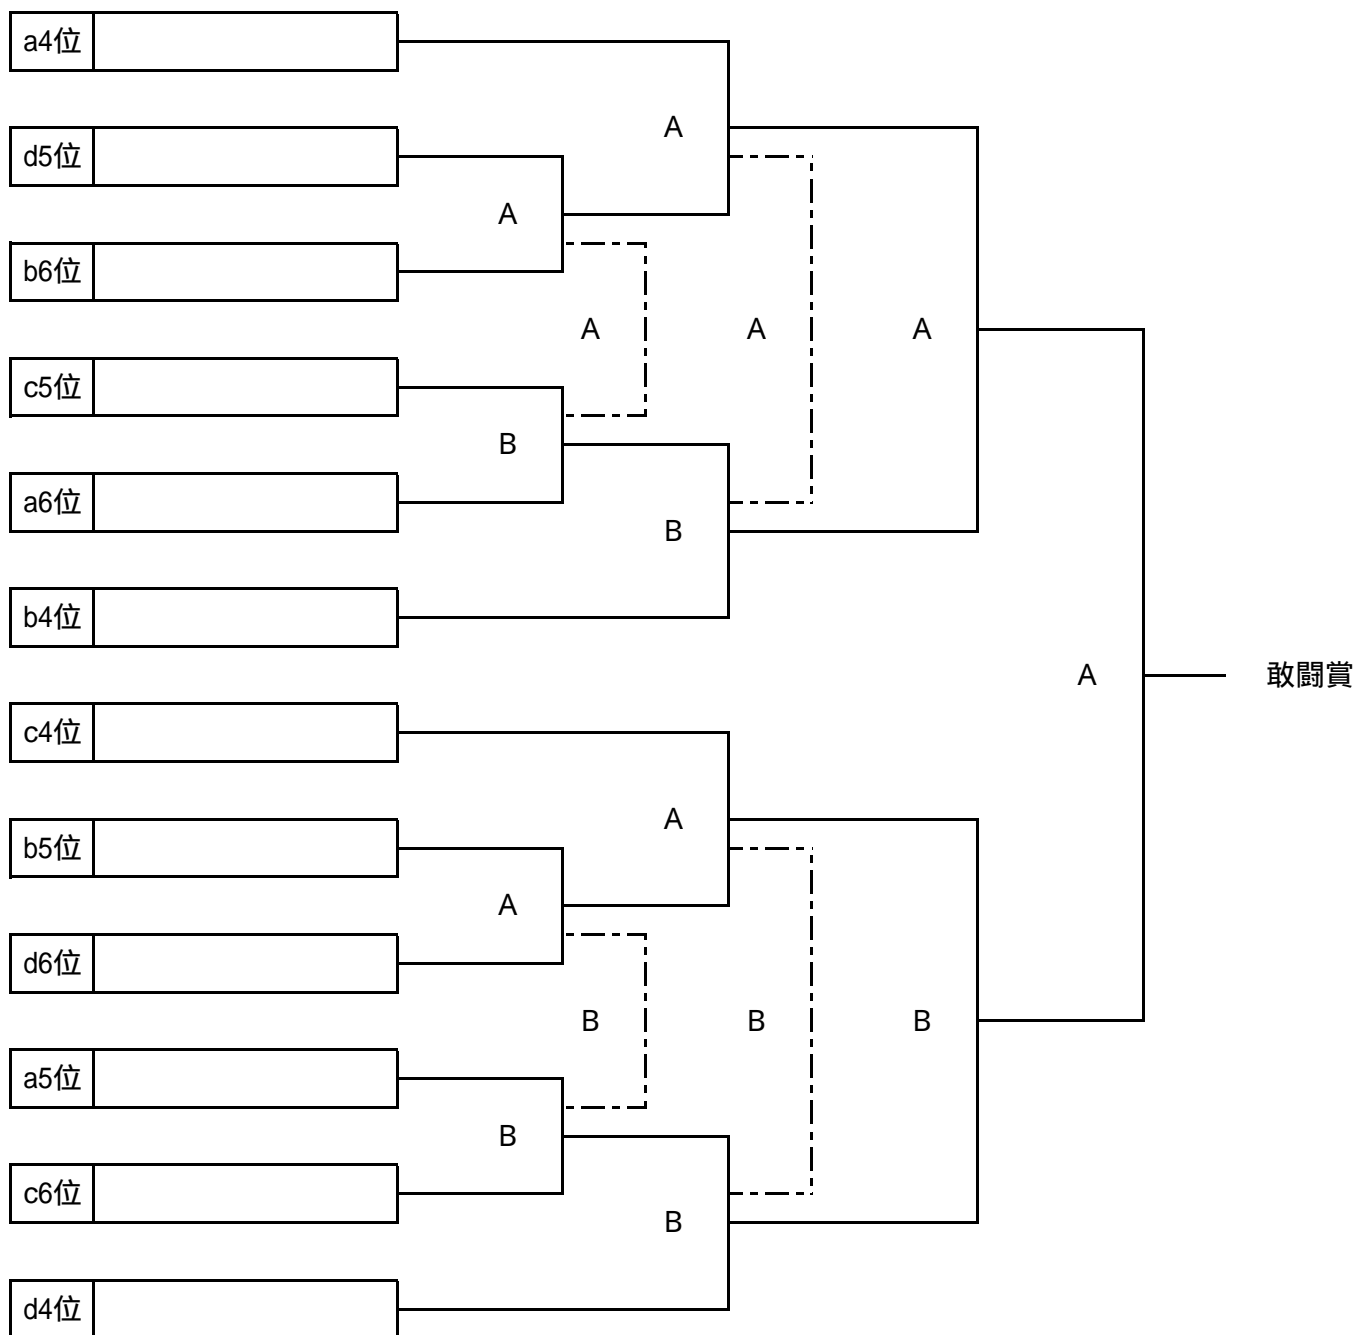

下位トーナメント（山宮スポーツ公園 A・Bコート） 1月30日（日）