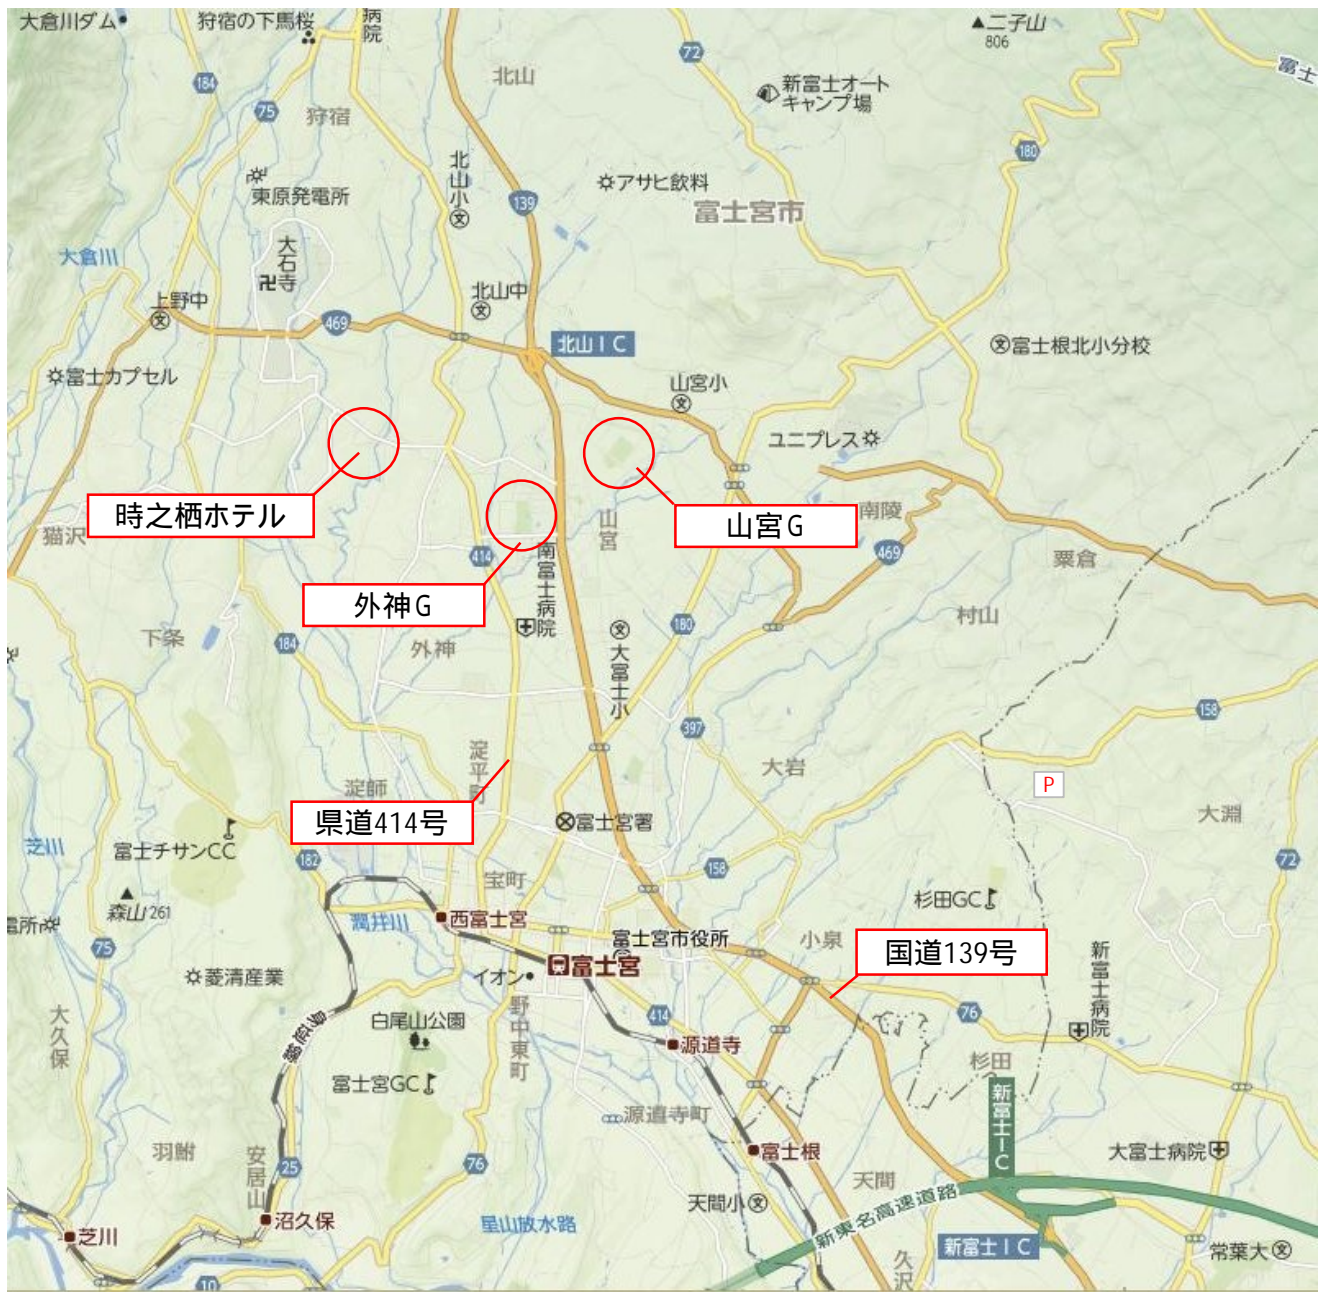

山宮スポーツ公園 富士宮市山宮2024番地
グラウンド内禁煙
：普通車   ：バス