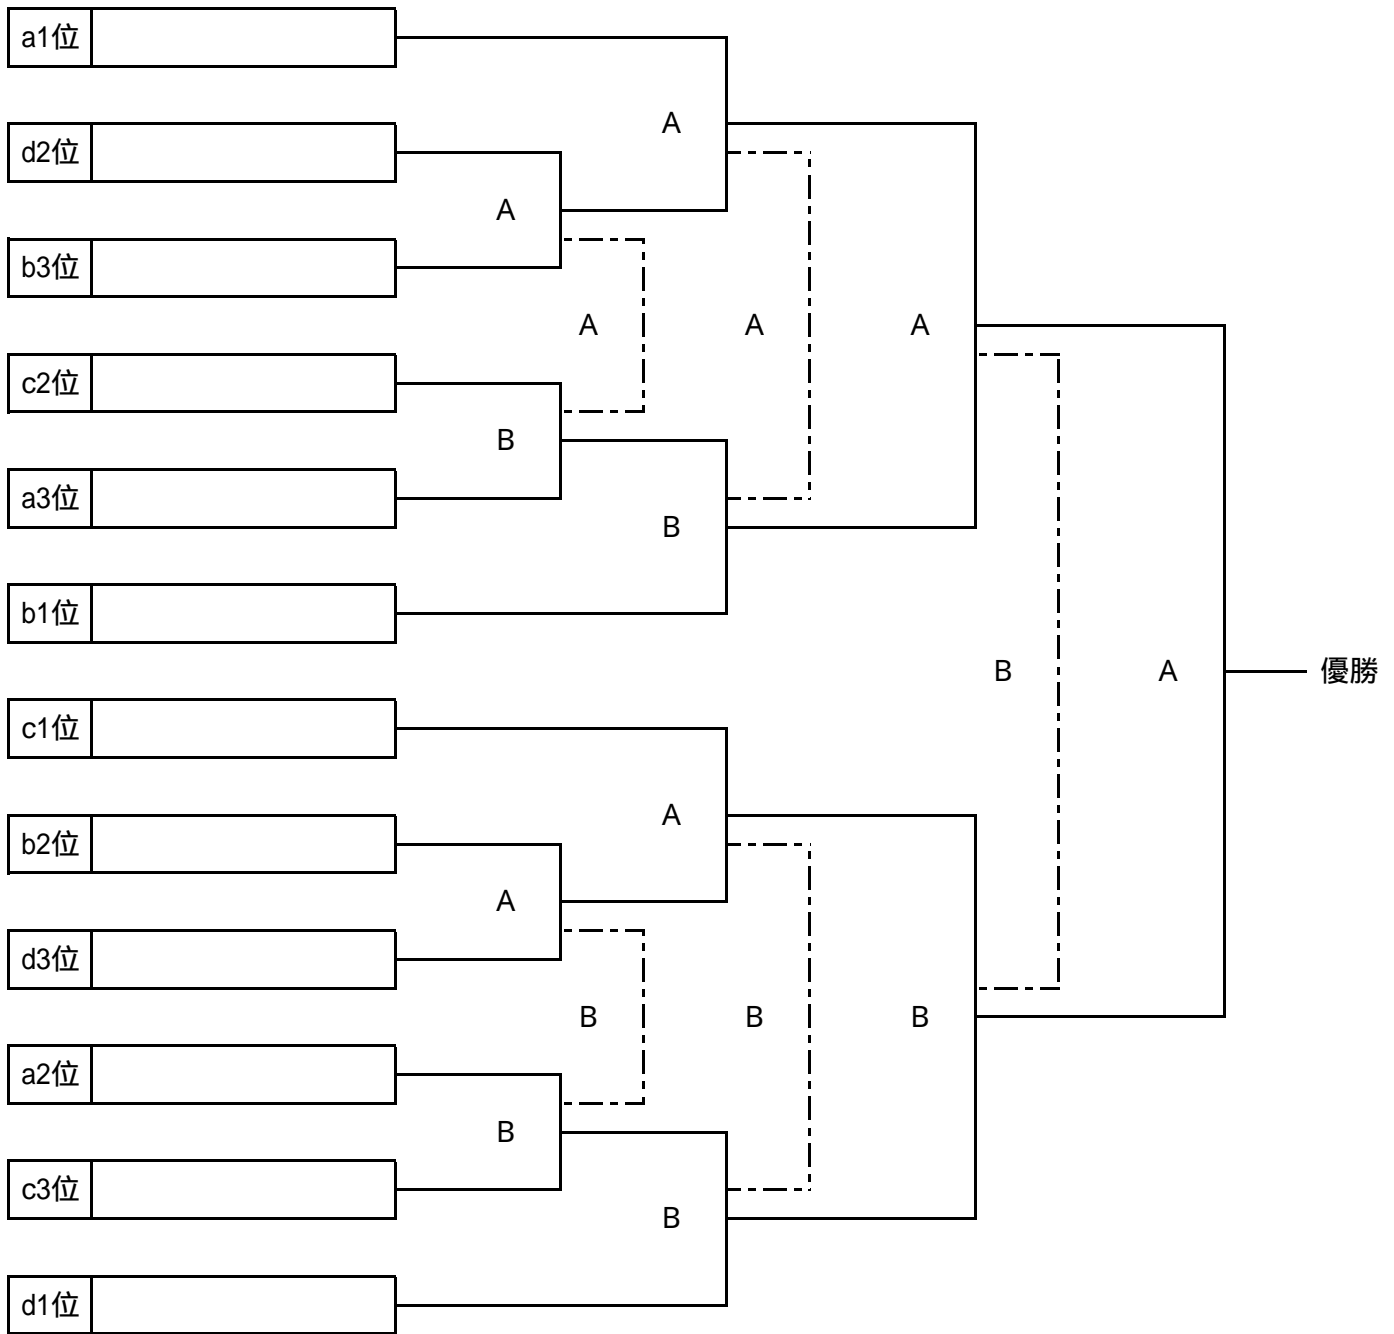

[d-1] 会場：山宮スポーツ公園 Bコート(西側)

	吉原第一	A L A 裾野	SAKICHI	勝	分	負	勝点	得失	総点	順位
吉原第一	-	-	-							
A L A 裾野	-	-	-							
SAKICHI	-	-	-							

[d-2] 会場：山宮スポーツ公園 Bコート(西側)

	アスカワ伊豆	カワハラ	高洲南	勝	分	負	勝点	得失	総点	順位
アスカワ伊豆	-	-	-							
カワハラ	-	-	-							
高洲南	-	-	-							

本部で明日の開始時間、コートをご確認の上、お帰りください。
翌日の朝、予選リーグの結果及び順位トーナメントの日程表をお配りしますので、各会場の本部にお寄りください。

予選dブロック

1位 2位 3位 4位 5位 6位

上位トーナメント（外神スポーツ広場 A・Bコート） 1月30日（日）

上位トーナメント組み合わせ表（外神スポーツ広場 A・Bコート） 1月30日（日）

外神スポーツ広場 Aコート（北側） タイムスケジュール