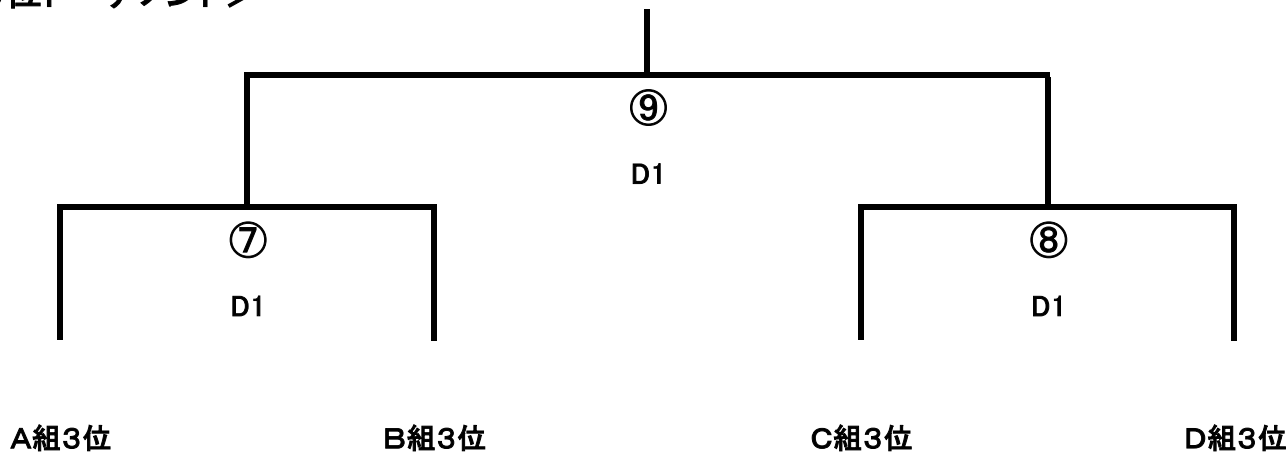

<3位トーナメント>