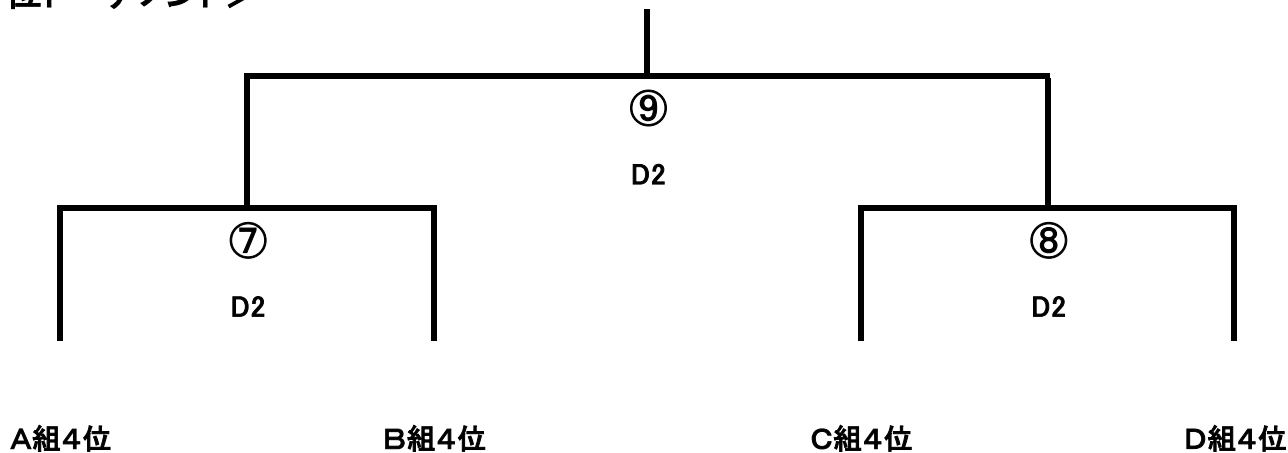

D 組		会場:D2コート										
TEAM	辻	富士根南	小川	ボカ広幡	勝	分	負	勝点	得点	失点	得差	順位
辻	※※※											
富士根南		※※※										
小川			※※※									
ボカ広幡				※※※								

2年生の部・試合日程 会場: D2 コート					
試合	時間	組み合わせ			主審
①	9:00~	辻	VS	富士根南	小川
②	9:35~	小川	VS	ボカ広幡	辻
③	10:20~	辻	VS	小川	富士根南
④	10:55~	富士根南	VS	ボカ広幡	小川
⑤	11:40~	辻	VS	ボカ広幡	富士根南
⑥	12:15~	富士根南	VS	小川	ボカ広幡

●2年生の部

順位トーナメント (試合時間 12-3-12分)

<1位トーナメント>

<2位トーナメント>

2年生の部・試合日程 会場: F1 コート					
試合	時間	組み合わせ			主審
⑦	13:00~	A組2位	VS	B組2位	A組1位
⑧	13:35~	A組1位	VS	B組1位	⑦負け
⑨	14:10~	/			/
⑩	14:45~	F1⑧勝ち	VS	F2⑧勝ち	本部

2年生の部・試合日程 会場: F2 コート					
試合	時間	組み合わせ			主審
⑦	13:00~	C組2位	VS	D組2位	D組1位
⑧	13:35~	C組1位	VS	D組1位	⑦負け
⑨	14:10~	F1⑦勝ち	VS	F2⑦勝ち	⑧負け
⑩	14:45~	F1⑧負け	VS	F2⑧負け	⑨負け

<3位トーナメント>

<4位トーナメント>

2年生の部・試合日程 会場: D1 コート					
試合	時間	組み合わせ			主審
⑦	13:00~	A組3位	VS	B組3位	C組3位
⑧	13:35~	C組3位	VS	D組3位	⑦負け
⑨	14:25~	D1⑦勝ち	VS	D1⑧勝ち	⑧負け

2年生の部・試合日程 会場: D2 コート					
試合	時間	組み合わせ			主審
⑦	13:00~	A組4位	VS	B組4位	C組4位
⑧	13:35~	C組4位	VS	D組4位	⑦負け
⑨	14:25~	D2⑦勝ち	VS	D2⑧勝ち	⑧負け