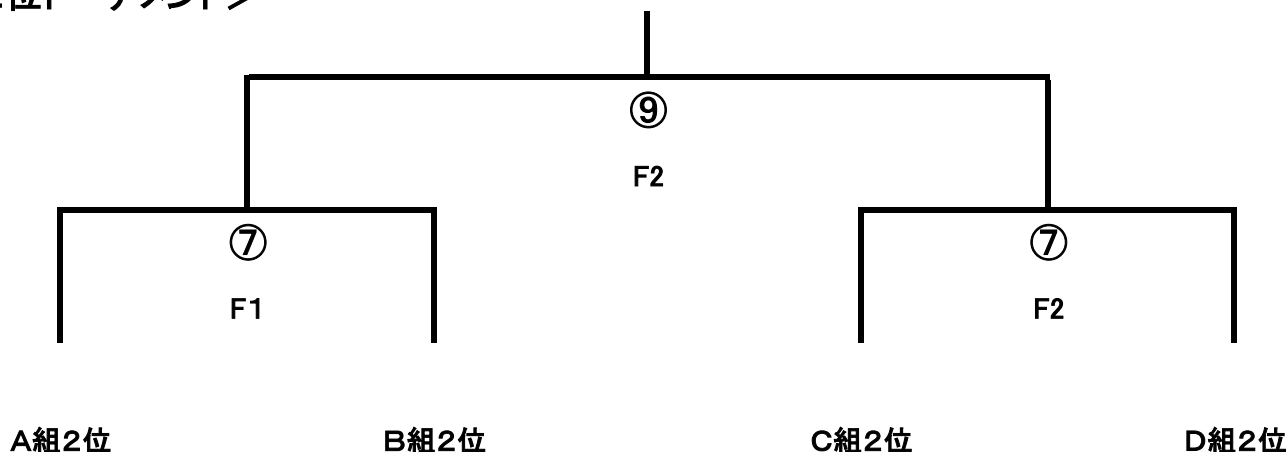

D 組		会場:D2コート										
TEAM	辻	富士根南	小川	ボカ広幡	勝	分	負	勝点	得点	失点	得差	順位
辻	※※※											
富士根南		※※※										
小川			※※※									
ボカ広幡				※※※								

2年生の部・試合日程 会場: D2 コート					
試合	時間	組み合わせ			主審
①	9:00~	辻	VS	富士根南	小川
②	9:35~	小川	VS	ボカ広幡	辻
③	10:20~	辻	VS	小川	富士根南
④	10:55~	富士根南	VS	ボカ広幡	小川
⑤	11:40~	辻	VS	ボカ広幡	富士根南
⑥	12:15~	富士根南	VS	小川	ボカ広幡

●2年生の部

順位トーナメント (試合時間 12-3-12分)

<1位トーナメント>

<2位トーナメント>

2年生の部・試合日程 会場: F1 コート					
試合	時間	組み合わせ			主審
⑦	13:00~	A組2位	VS	B組2位	A組1位
⑧	13:35~	A組1位	VS	B組1位	⑦負け
⑨	14:10~	/			/
⑩	14:45~	F1⑧勝ち	VS	F2⑧勝ち	本部

2年生の部・試合日程 会場: F2 コート					
試合	時間	組み合わせ			主審
⑦	13:00~	C組2位	VS	D組2位	D組1位
⑧	13:35~	C組1位	VS	D組1位	⑦負け
⑨	14:10~	F1⑦勝ち	VS	F2⑦勝ち	⑧負け
⑩	14:45~	F1⑧負け	VS	F2⑧負け	⑨負け