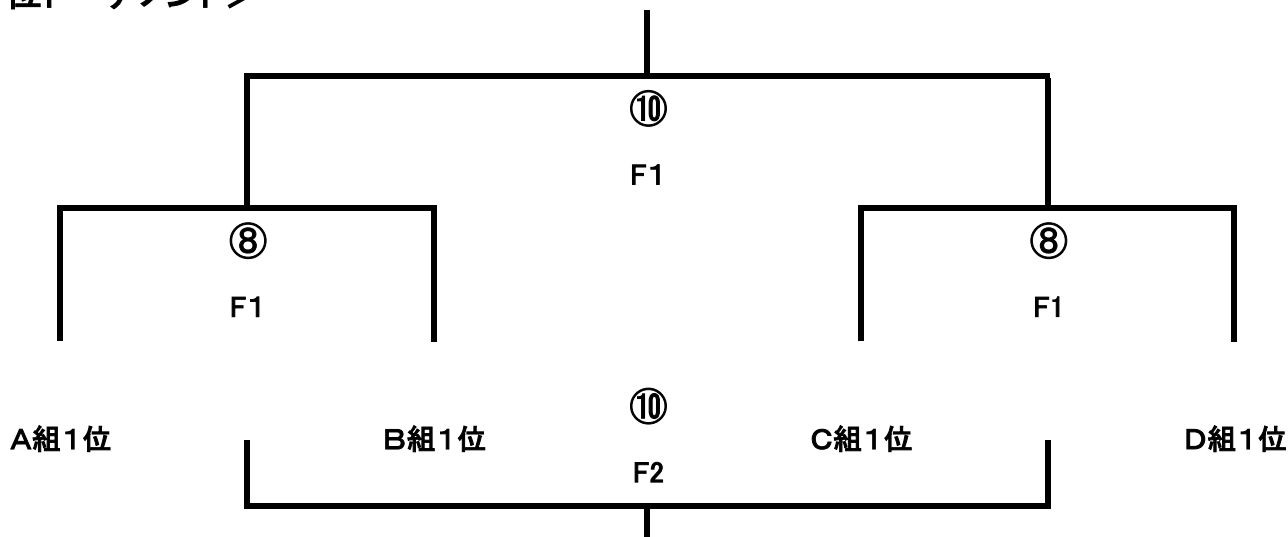

●2年生の部

順位トーナメント (試合時間 12-3-12分)

<1位トーナメント>