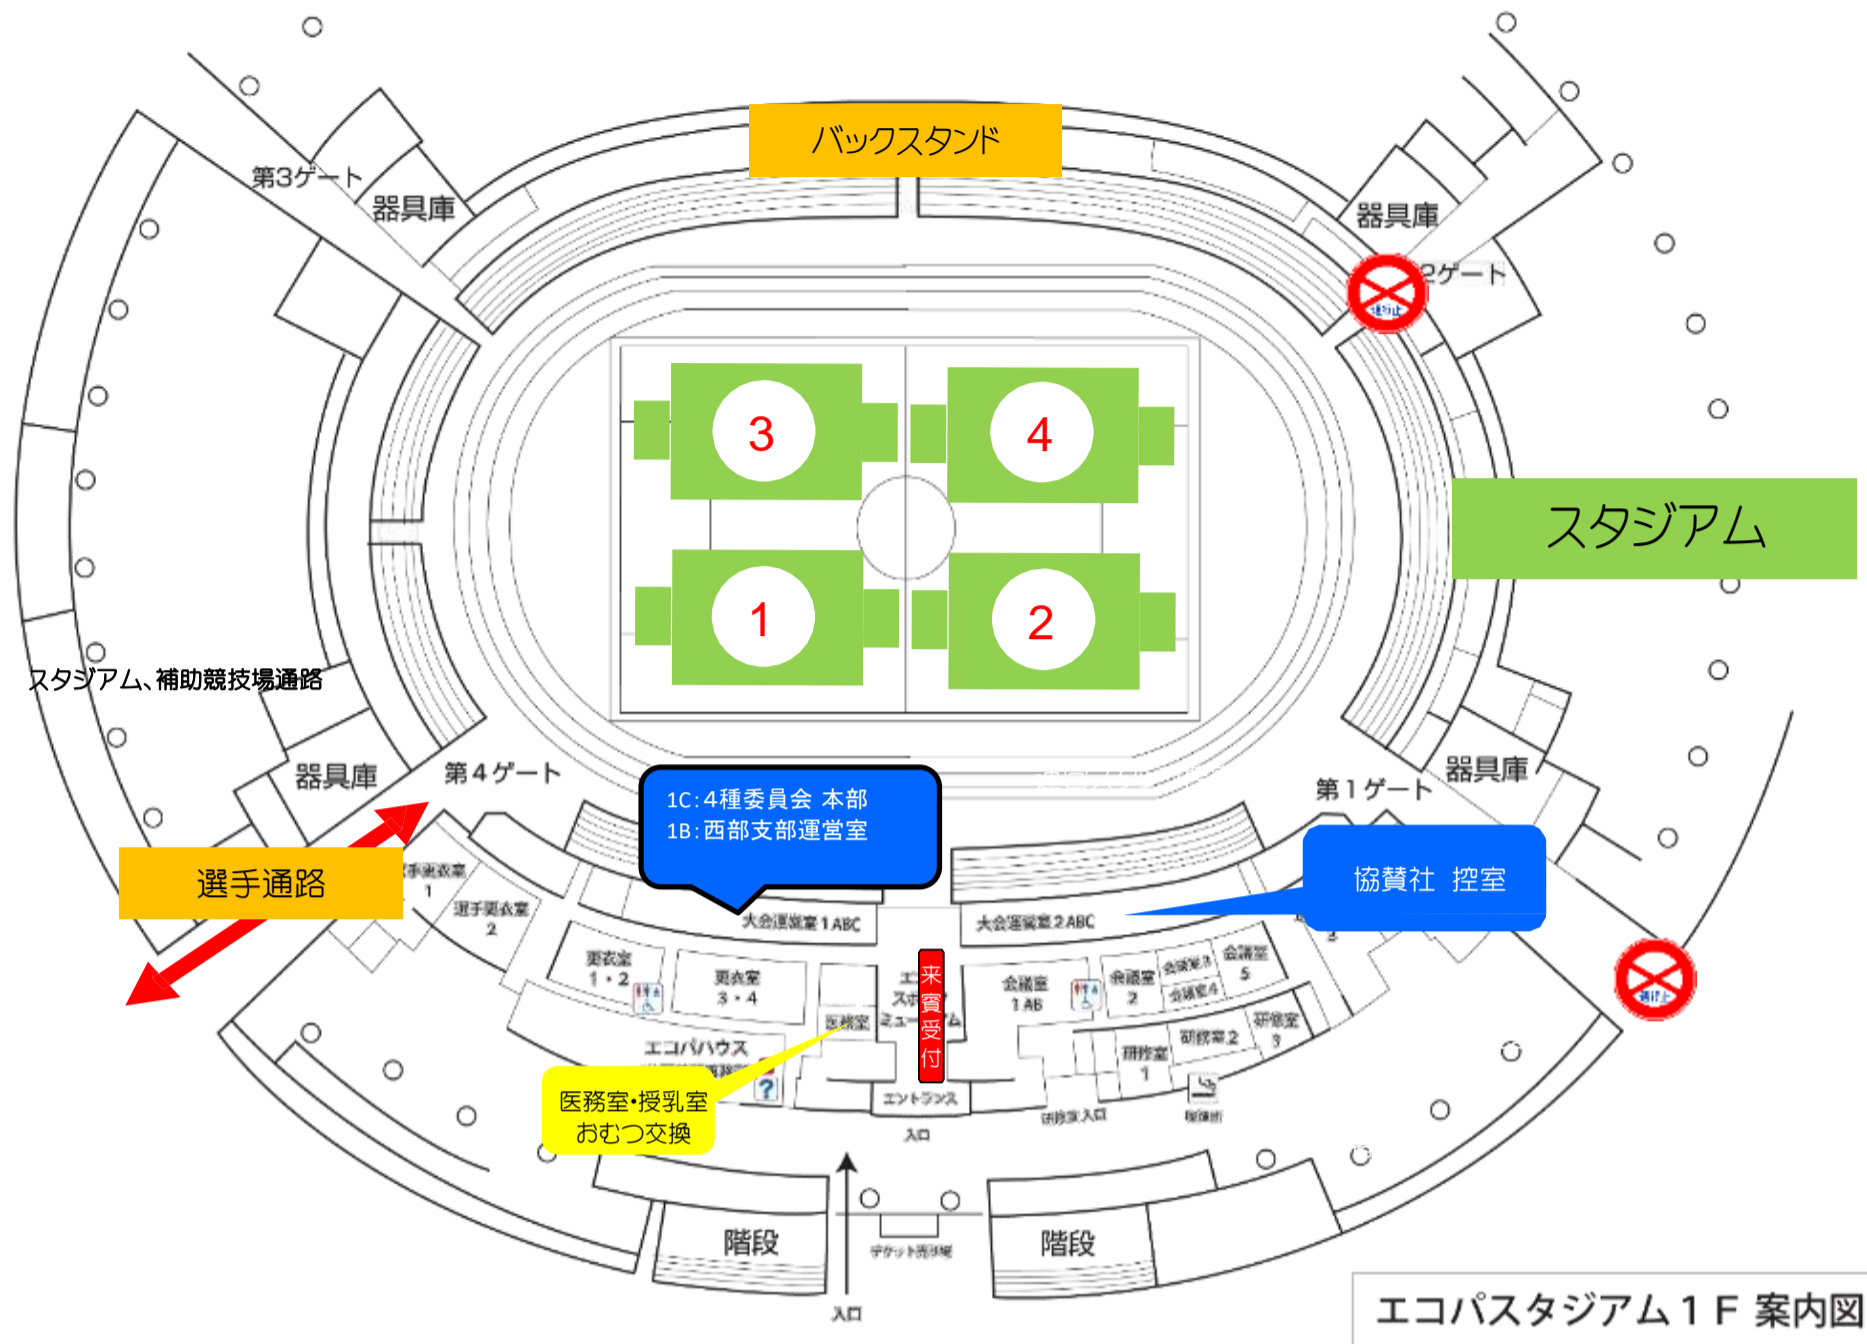

エコパカップ 第20回静岡県キッズサッカーフェスティバルプログラム数

選手+2

2021年12月19日(日) 2022年1月15日(土) 小笠山総合運動公園(エコパスタジアム・補助競技場)

出場チーム一覧表

No	U-7 の部 (1年生)		U-8 の部 (2年生)		U-9 の部 (3年生)	
1	大富士FC	15	FC長泉	20	長岡サッカースポーツ少年団	18
2	向山サッカースポーツ少年団	11	ドリームサッカースポーツ少年団	12	向山サッカースポーツ少年団	18
3	あかつきFC	13	小山JSC	12	片浜クラブサッカースポーツ少年団	12
4	アスクラロ富士宮	14	富丘サッカースポーツ少年団	15	富士根南サッカースポーツ少年団	19
5	吉原第一JSC	19	三島東サッカースポーツ少年団	18	神戸少年サッカークラブ	17
6	長泉アミーゴス	12	FCレアーレ	11	玉穂サッカー少年団	13
7	FCレアーレ	12	Mare FC	15	函南サッカースポーツ少年団	16
8	駒越小サッカースポーツ少年団	11	浜田サッカースポーツ少年団	19	不二見サッカースポーツ少年団	11
9	不二見サッカースポーツ少年団	16	TOKAIスポーツアカデミー	12	TOKAIスポーツアカデミー	15
10	Fine静岡	21	キューズFC	15	長田北サッカースポーツ少年団	16
11	横内サッカースポーツ少年団	22	ピュアFC	17	東豊田サッカースポーツ少年団	12
12	ピュアFC	18	FCガウーショ	13	FC.LESTE	22
13	高洲南サッカースポーツ少年団	13	広幡サッカースポーツ少年団	12	藤枝サッカースポーツ少年団	20
14	金谷サッカースポーツ少年団	12	島田第一サッカースポーツ少年団	17	五和サッカースポーツ少年団	13
15	FCステラ	12	焼津JSC	17	FCステラ	14
16	榛南FCjr	14	相良サッカースポーツ少年団	14	細江サッカースポーツ少年団	16
17	浜岡黒潮サッカースポーツ少年団	14	雄踏・篠原	16	浜松和田JFC	19
18	細江JFC	12	浅羽FC Ares	14	笠井FC	16
19	神久呂サッカースポーツ少年団	13	SANTOS FC	16	福田サッカースポーツ少年団	14
20	河輪JFC	16	白羽サッカースポーツ少年団	12	インパルスFC掛川	18
21	元城サッカークラブ	16	浜松佐藤スポーツクラブ	16	Ryuchi FC 10	20
22	浜松白脇サッカースポーツ少年団	12	浜松龍禅寺FC	19	FCフォルミーガ	22
23	青城JFC	14	芳川サッカースポーツ少年団	14	相生FC	12
24	田原FC	14	佐鳴台サッカースポーツ少年団	15	中郡FC	15

エコパスタジアム1F 案内図