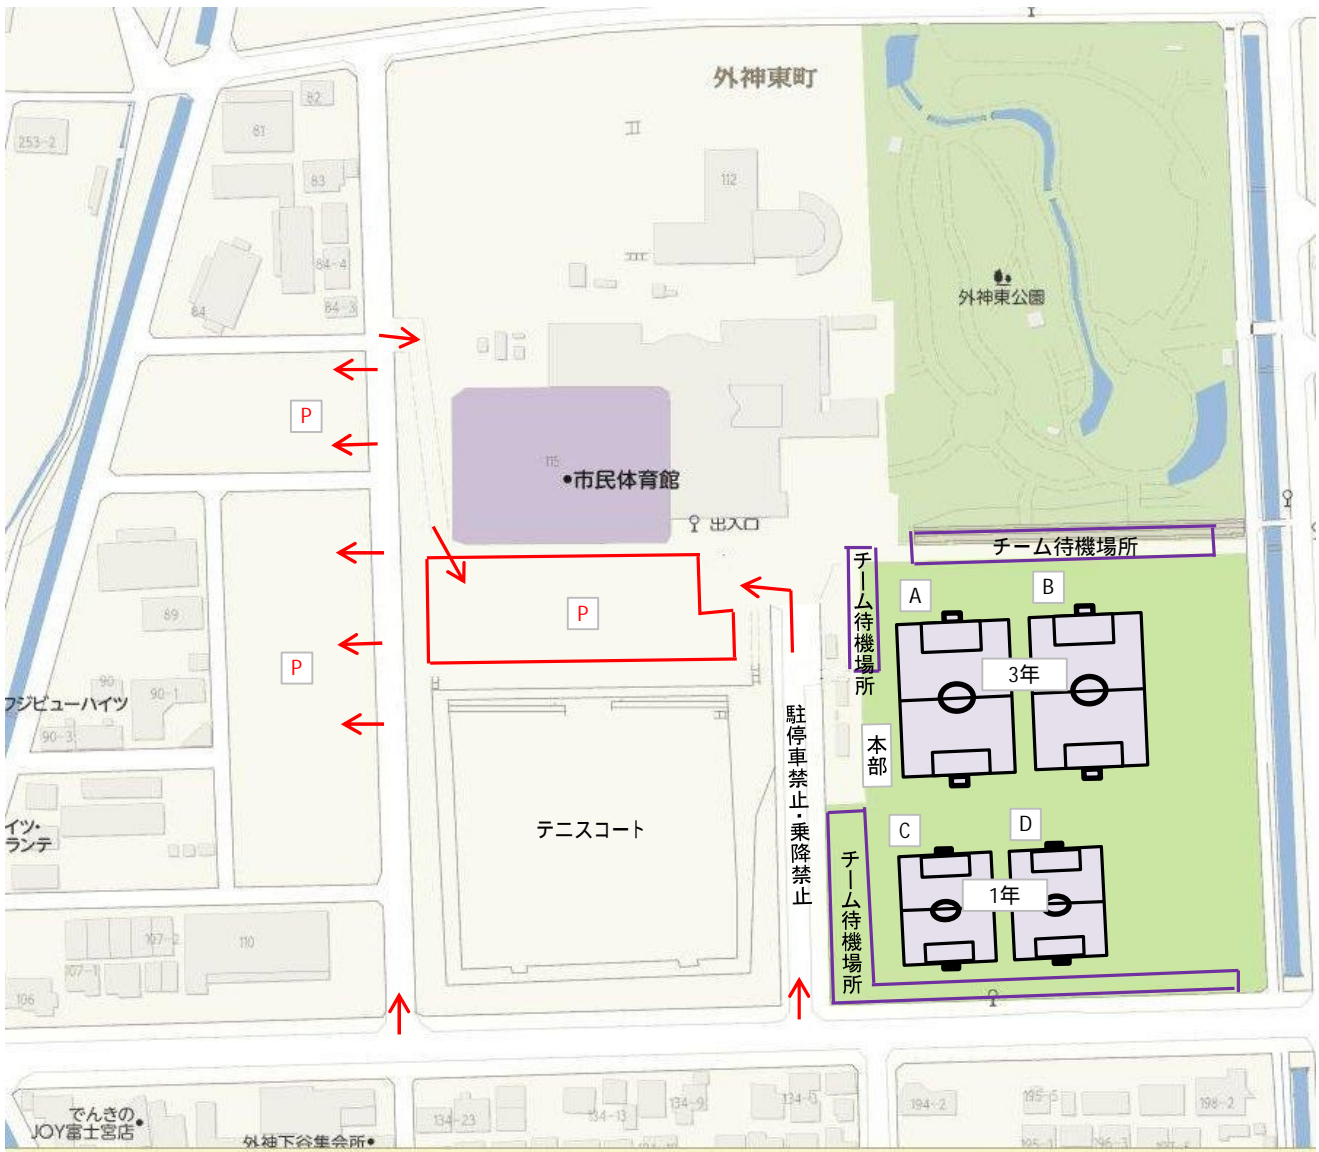

外神スポーツ広場 富士宮市外神東町114番地
グラウンド内禁煙
: 普通車
: 普通車、バス