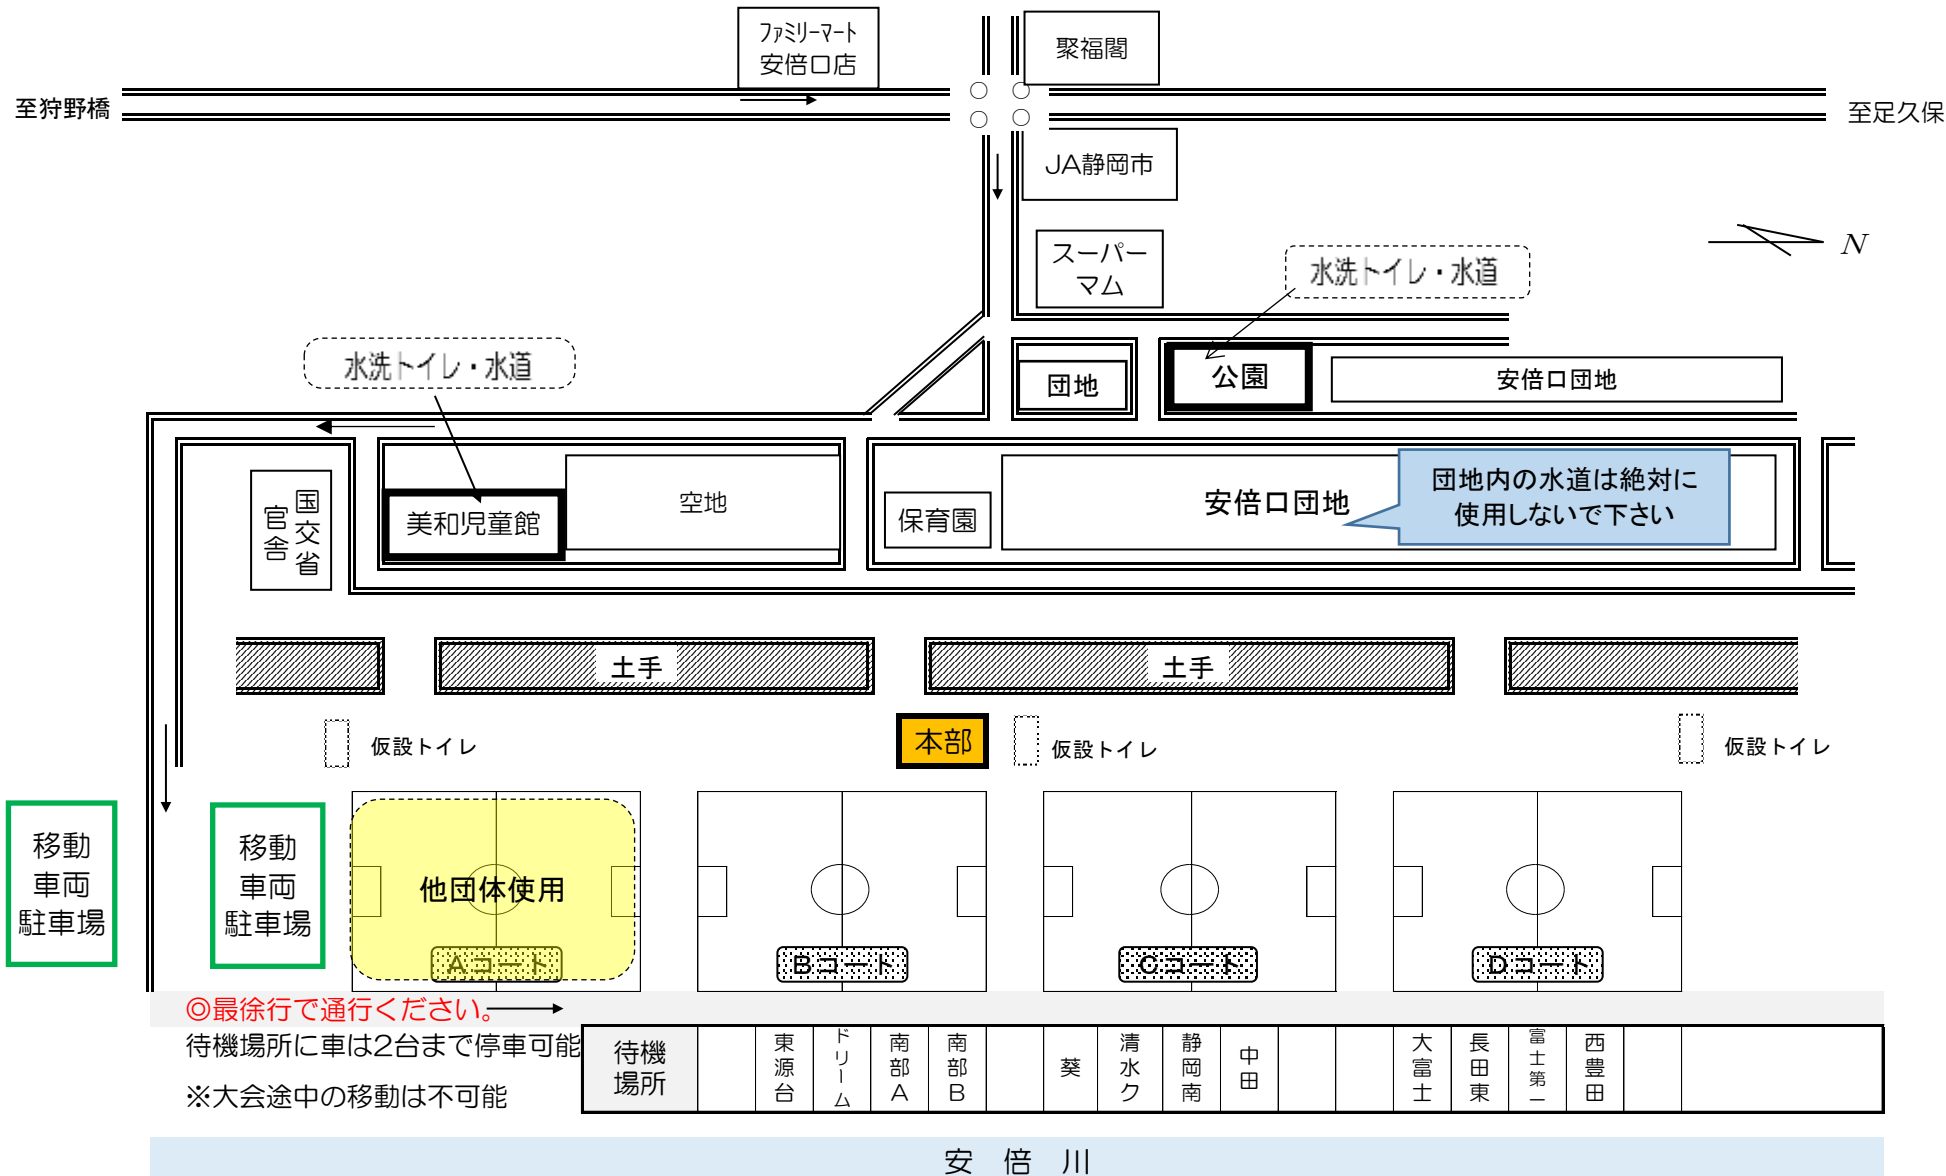

安倍口河川敷グランド 案内図

静岡市葵区安倍口新田459-9

◎最徐行で通行ください。→

待機場所に車は2台まで停車可能

※大会途中の移動は不可能

待機場所		東源台	ドリーム	南部A	南部B		葵	清水ク	静岡南	中田			大富士	長田東	富士第一	西豊田		
------	--	-----	------	-----	-----	--	---	-----	-----	----	--	--	-----	-----	------	-----	--	--

安倍川