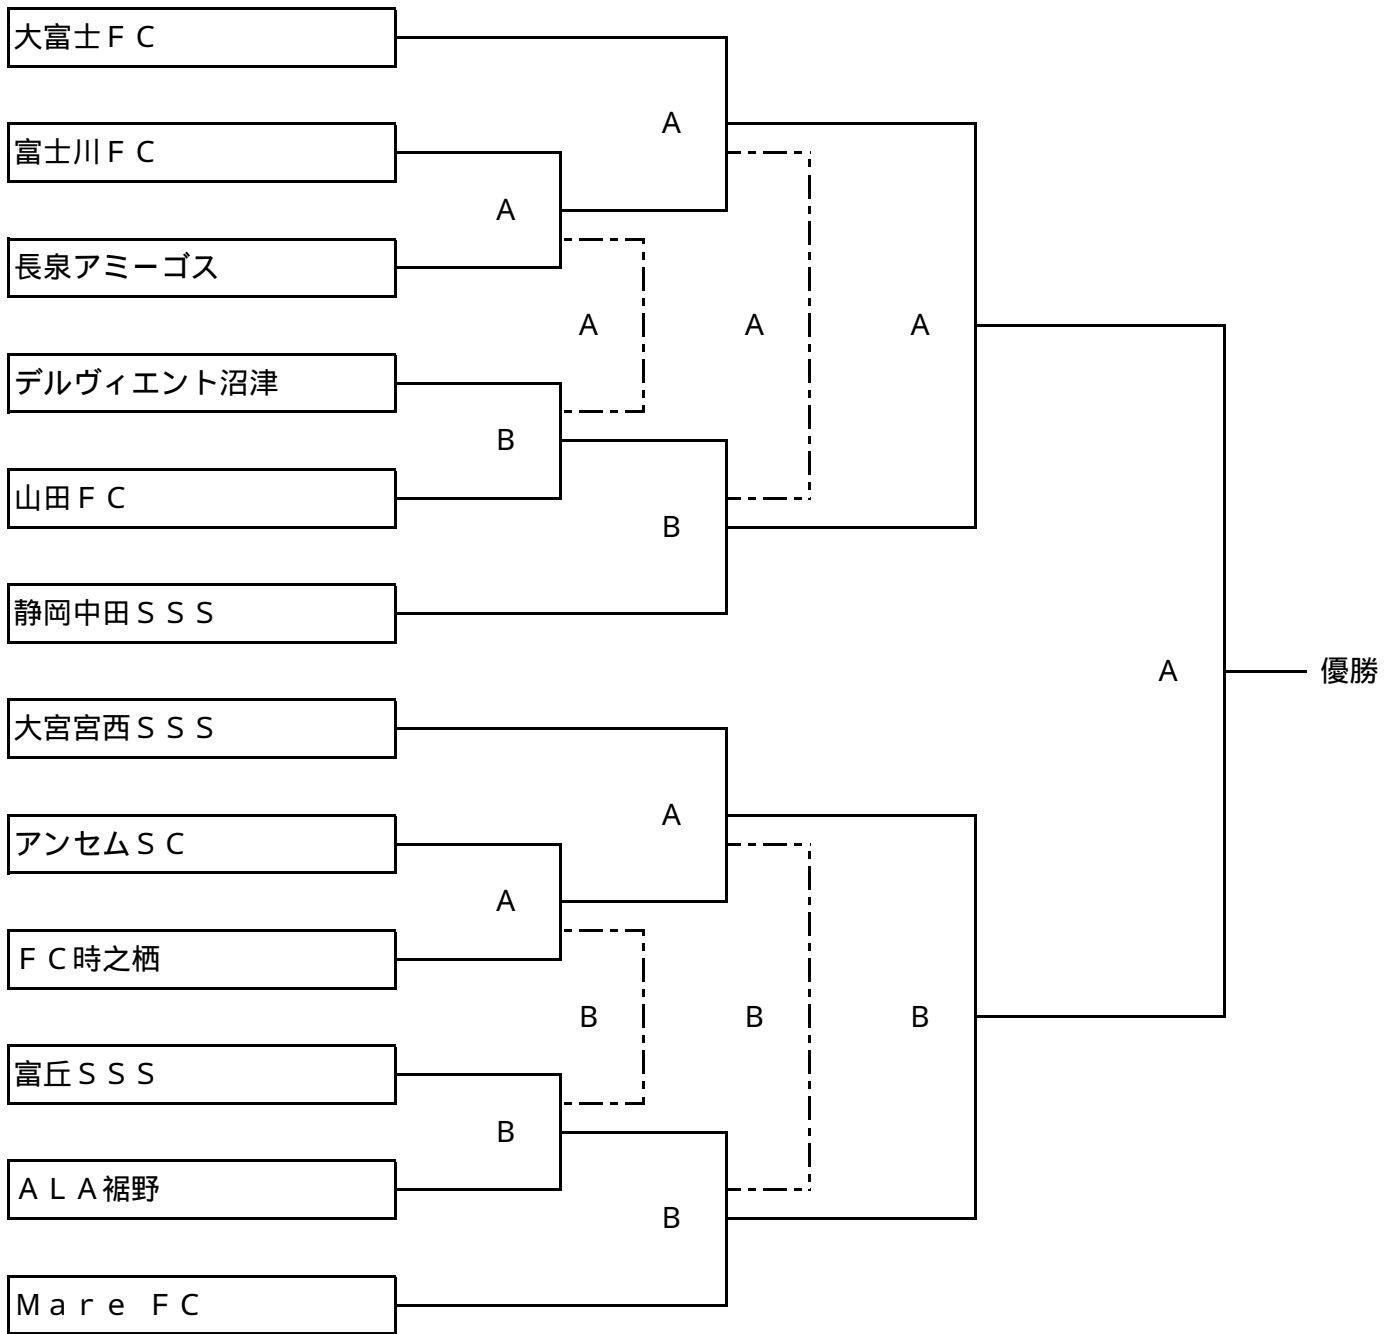

雨天用トーナメント（富士宮外神スポーツ広場 A・Bコート）

第1日目予選リーグ戦が荒天等で実施できない場合、第2日目に上記トーナメント戦を行います。
表彰は、各トーナメント、優勝・準優勝及び優秀選手2名とさせていただきます。