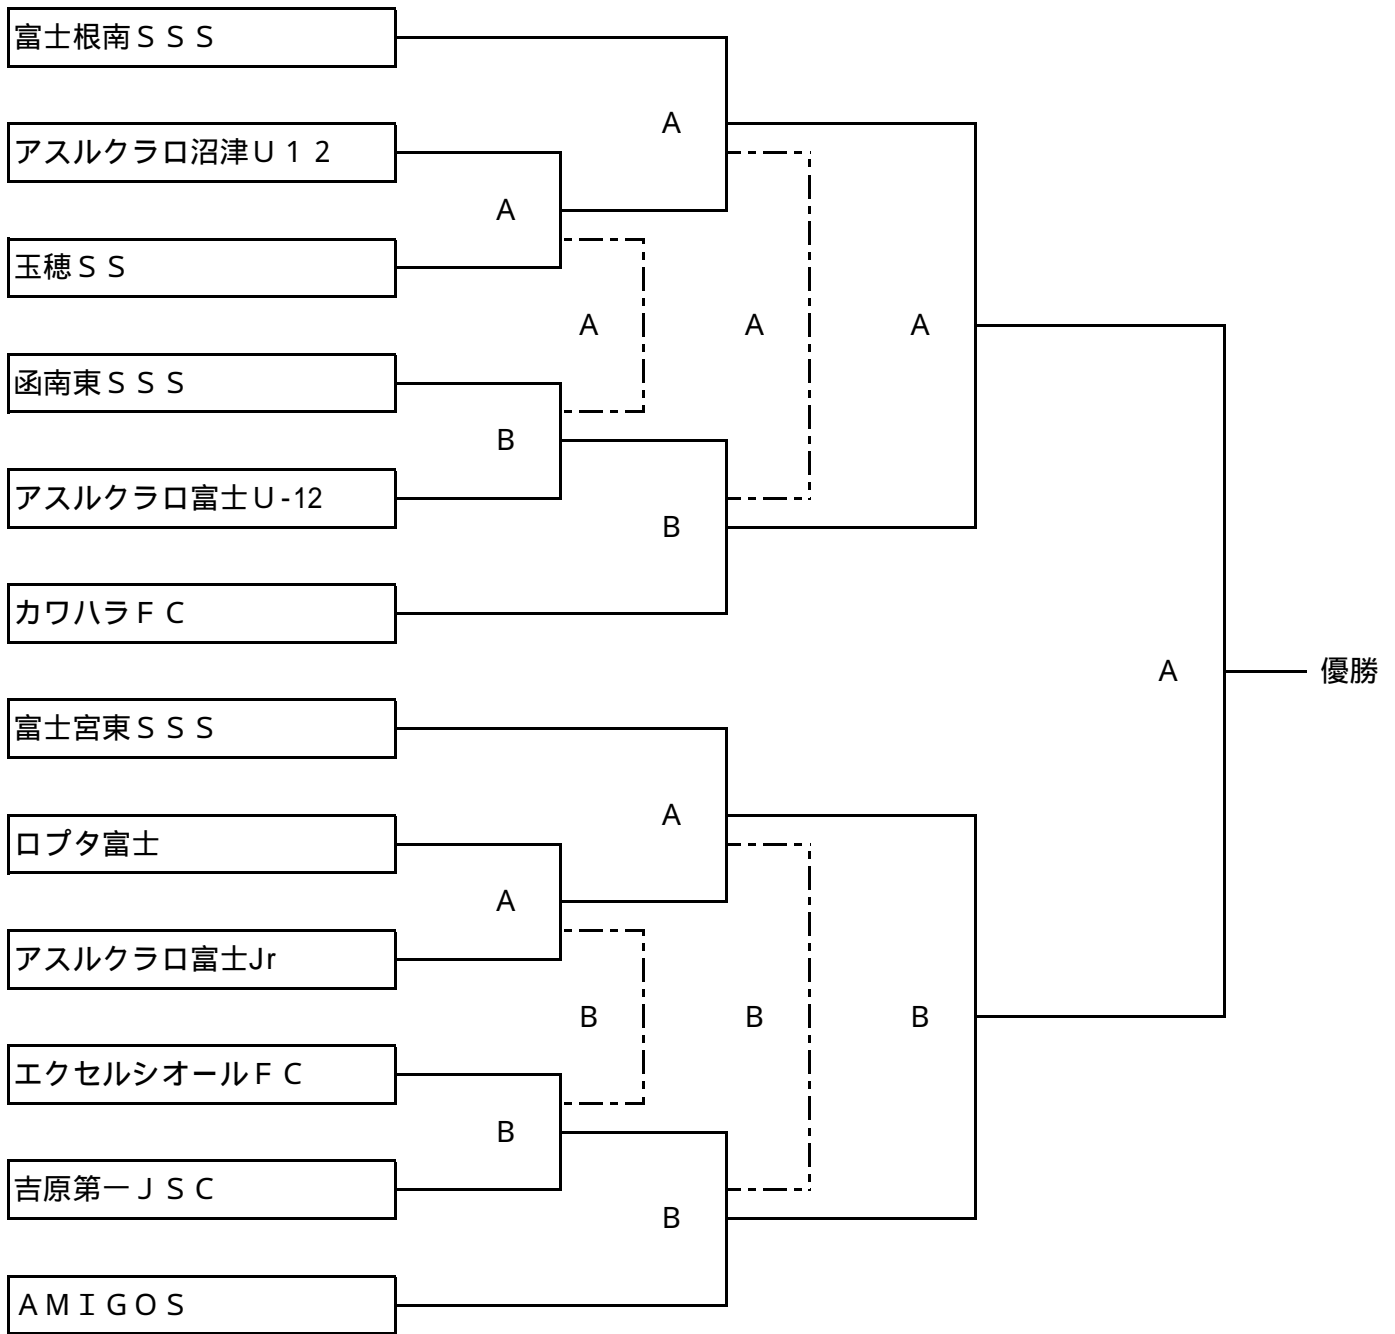

雨天用トーナメント（山宮ふじざくら球技場 A・Bコート）

第1日目予選リーグ戦が荒天等で実施できない場合、第2日目に上記トーナメント戦を行います。表彰は、各トーナメント、優勝・準優勝及び優秀選手2名とさせていただきます。