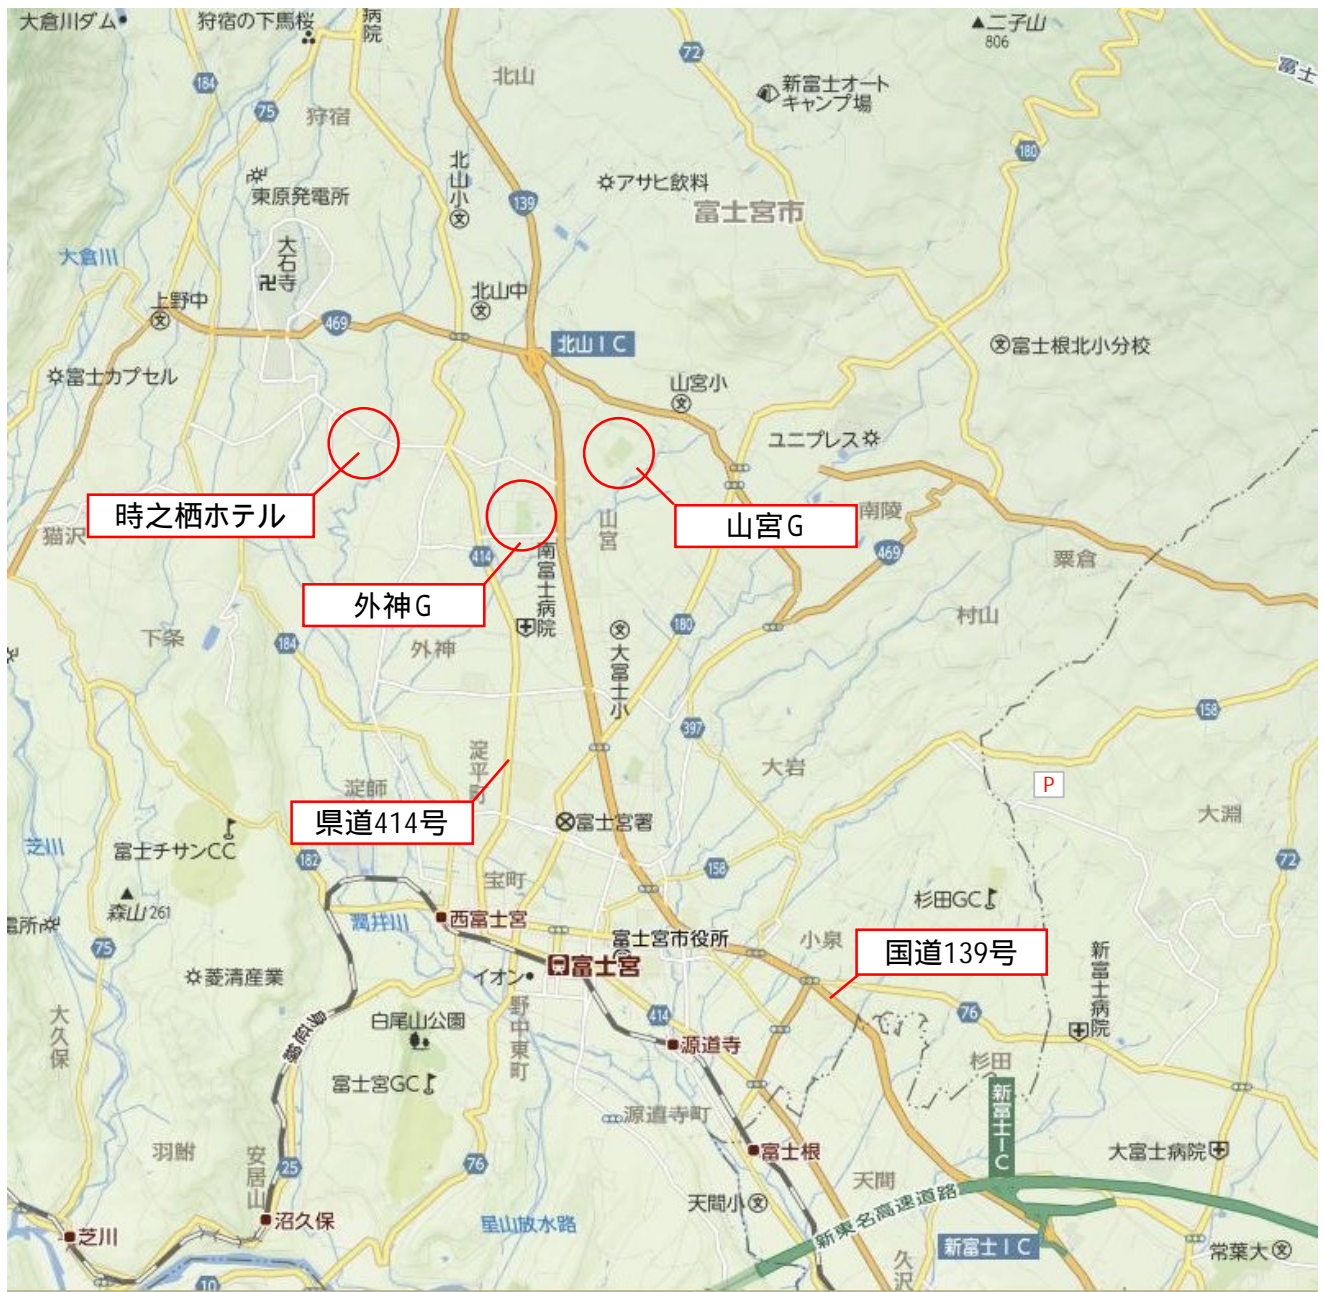

山宮ふじざくら球技場 富士宮市山宮2024番地
グランド内禁煙
: 普通車 : バス