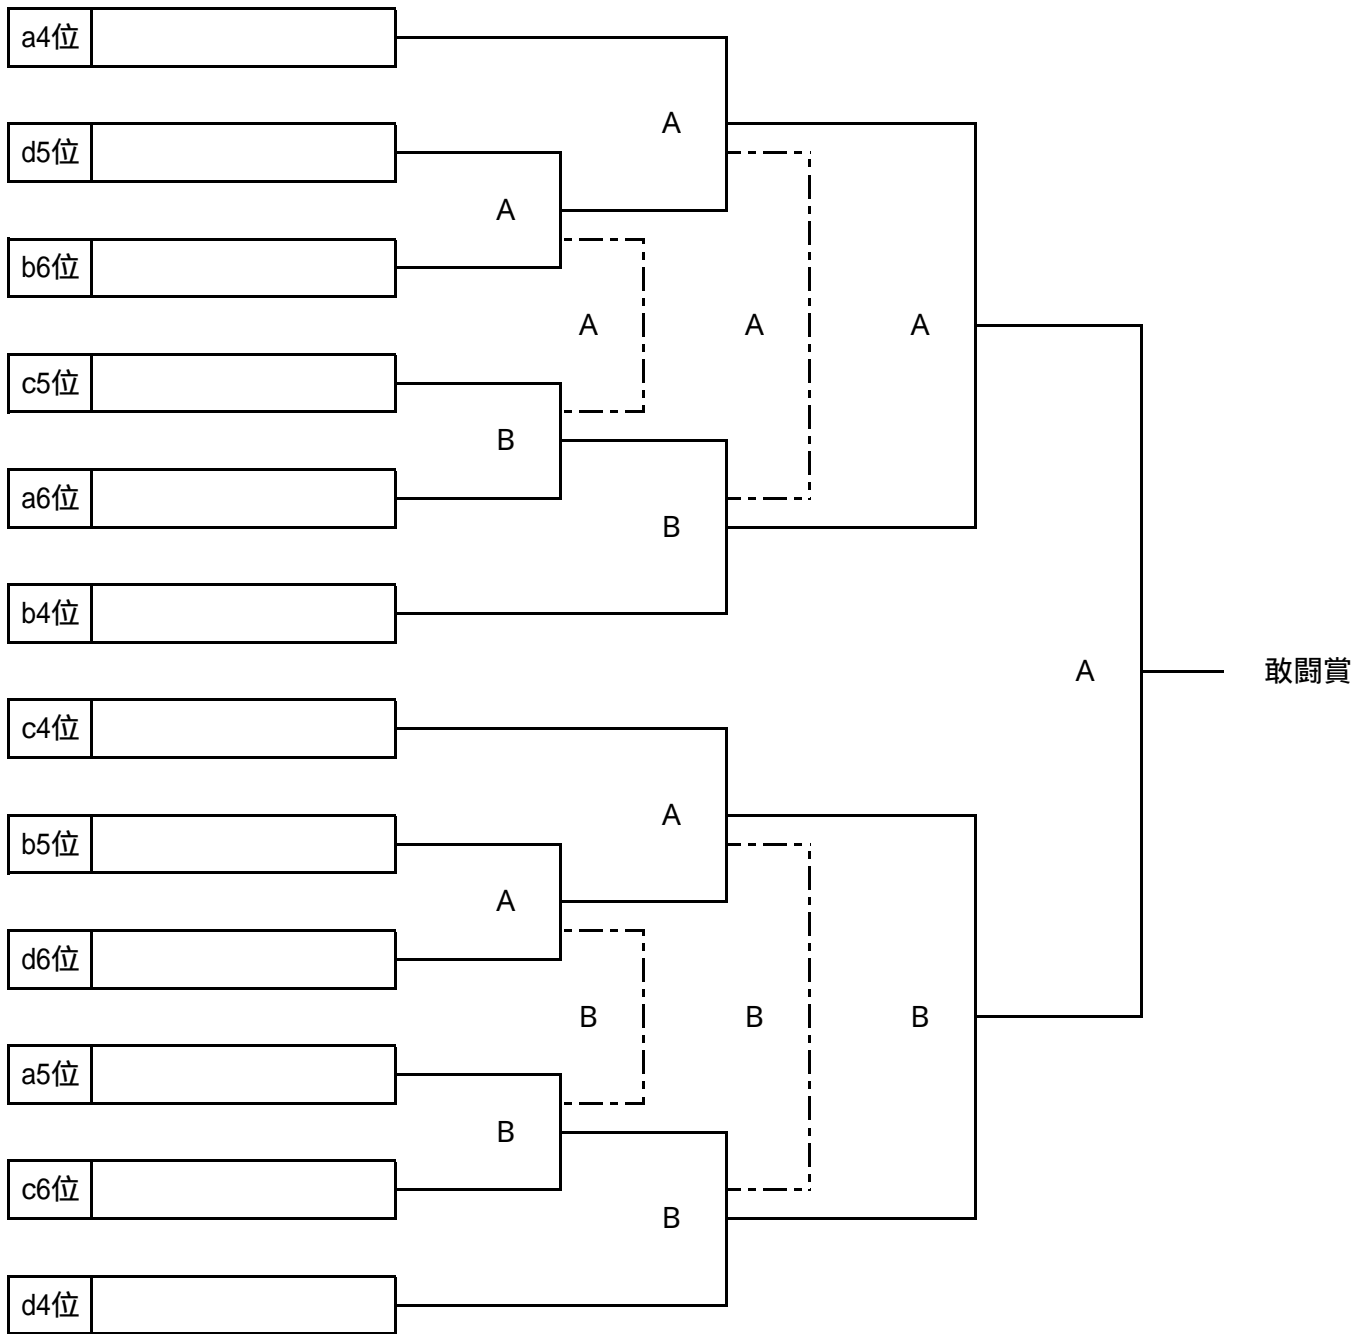

下位トーナメント（山宮ふじざくら球技場 A・Bコート） 1月31日（日）