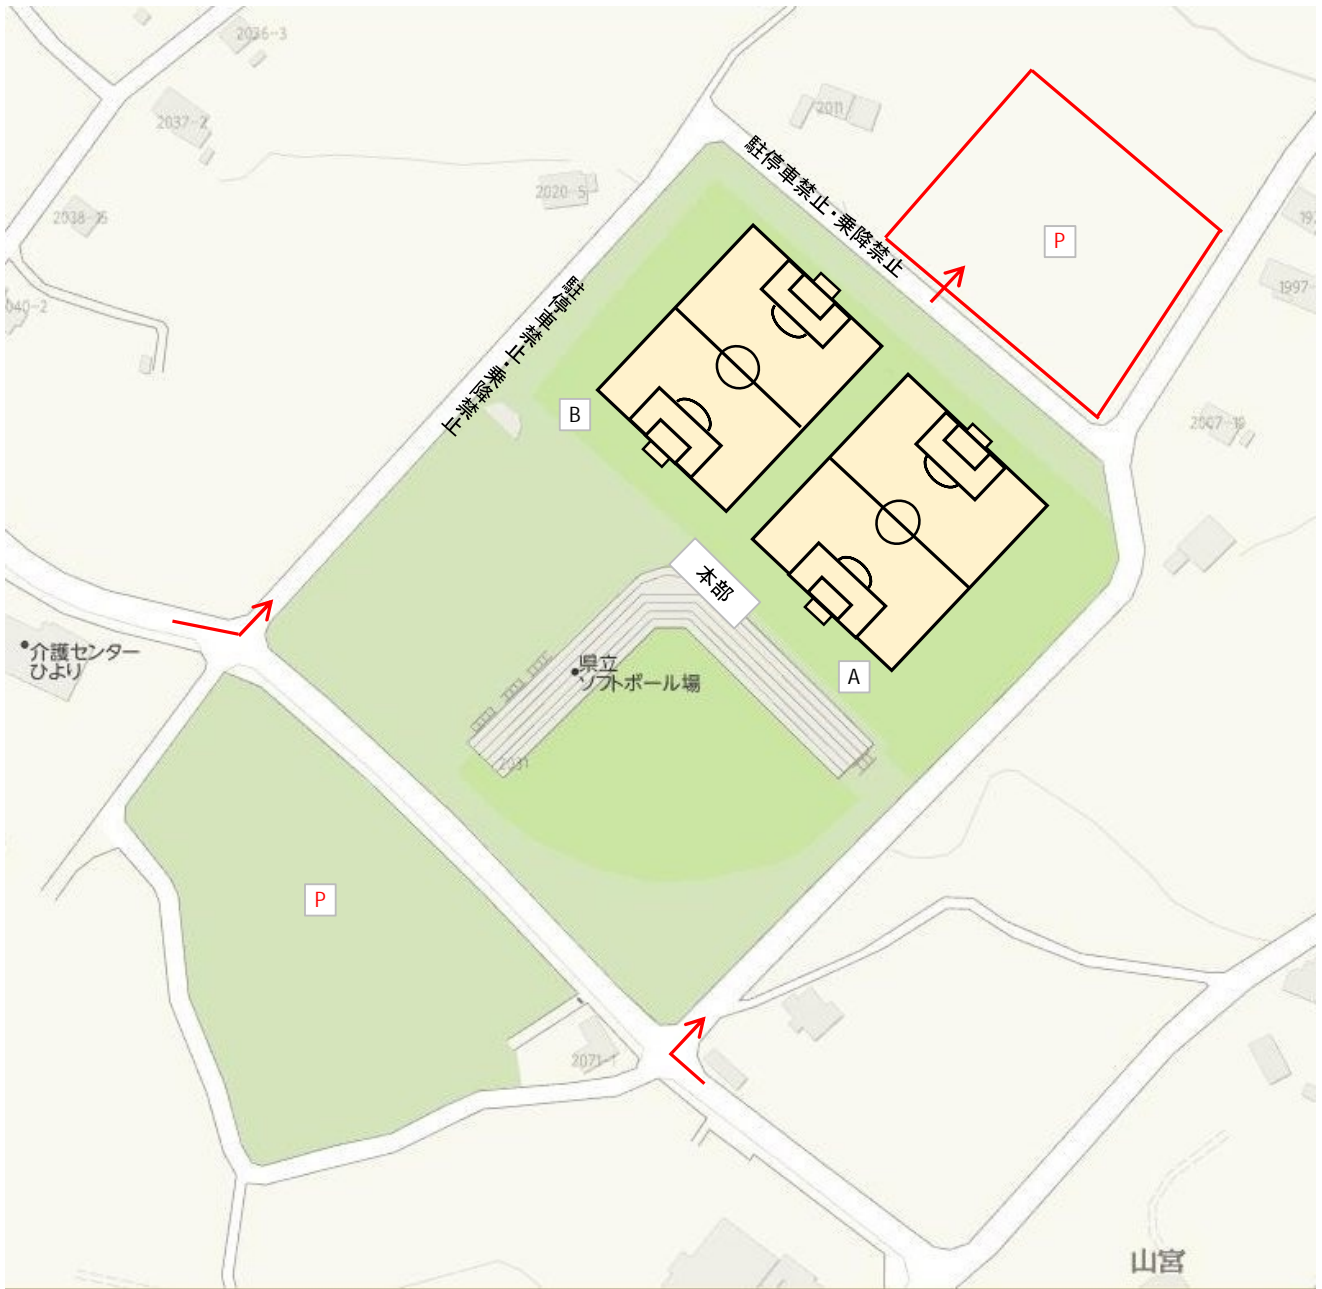

山宮ふじざくら球技場 富士宮市山宮2024番地
グランド内禁煙
: 普通車 : バス