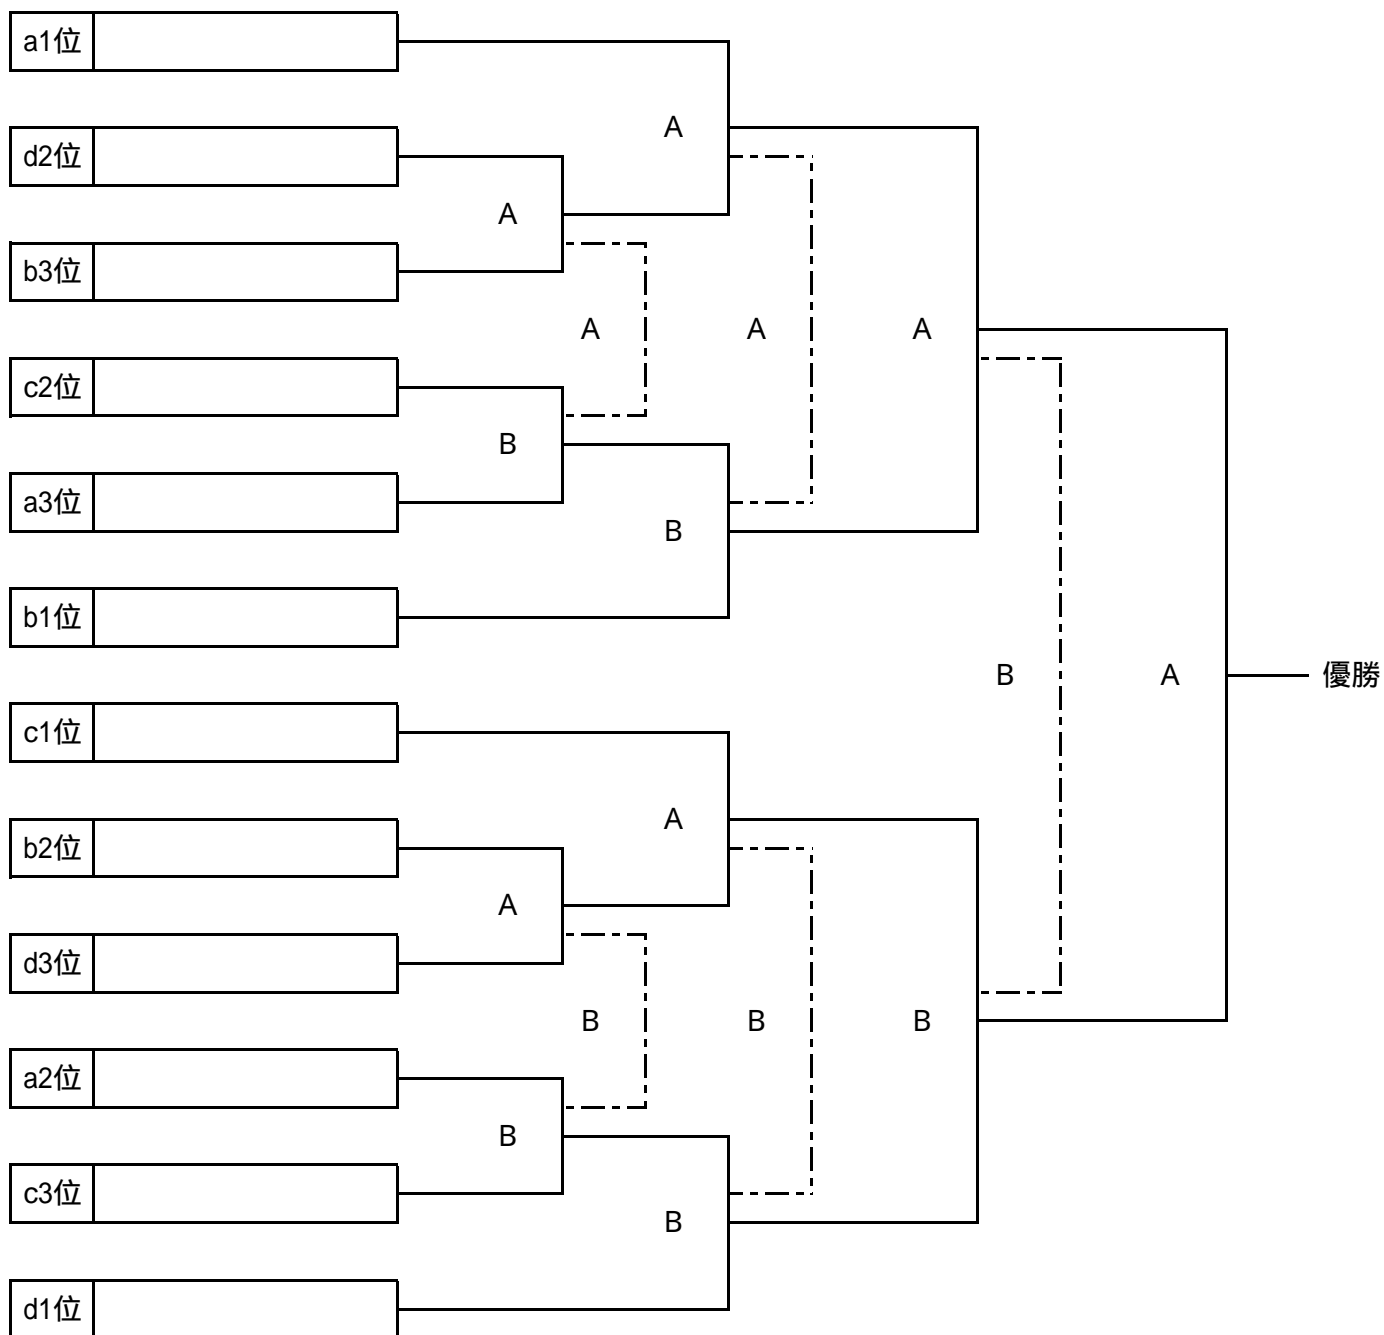

上位トーナメント（富士宮外神スポーツ広場 A・Bコート） 1月31日（日）