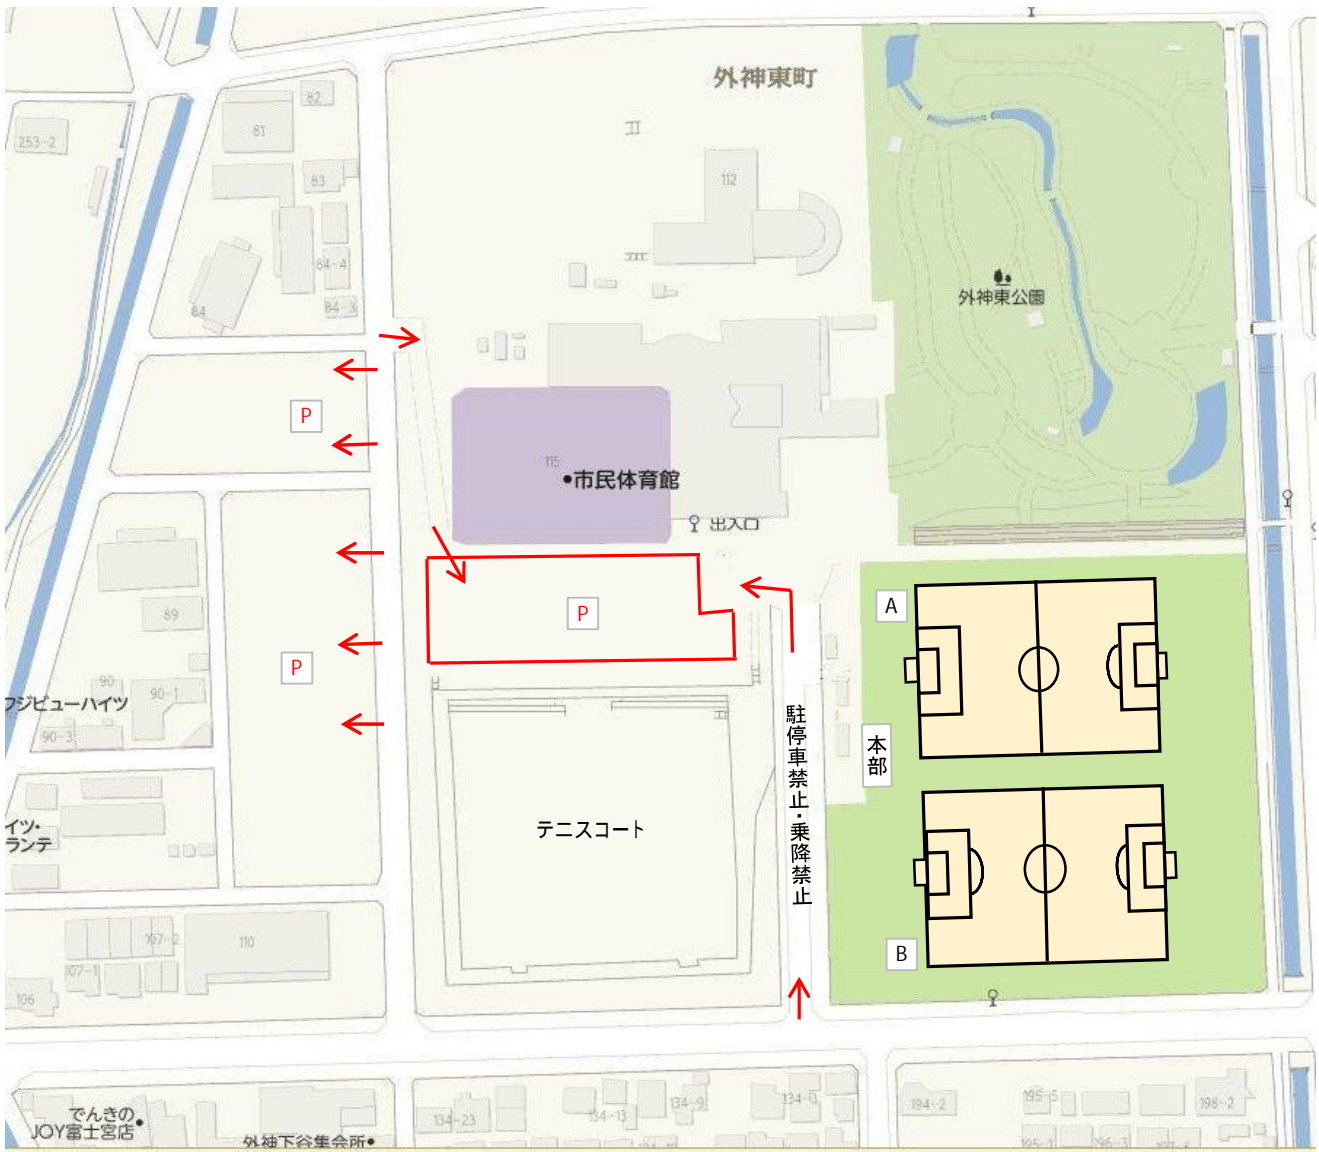

雨天用トーナメント（山宮ふじざくら球技場 A・Bコート）

第1日目予選リーグ戦が荒天等で実施できない場合、第2日目に上記トーナメント戦を行います。表彰は、各トーナメント、優勝・準優勝及び優秀選手2名とさせていただきます。

雨天用トーナメント組み合わせ表（山宮ふじざくら球技場 A・Bコート）

山宮ふじざくら球技場 Aコート（東側） タイムスケジュール

A	試合時刻	対戦		主審	補助審	
	09:00～09:35	アスカ知沼津	VS	玉穂	ロプタ富士	アスカ富士Jr
	09:40～10:15	ロプタ富士	VS	アスカ知富士Jr	富士根南	A の勝
	10:20～10:55	富士根南	VS	A の勝	富士宮東	A の勝
	11:00～11:35	富士宮東	VS	A の勝	A の負	B の負
	11:40～12:15	A の負	VS	B の負	A の勝	B の勝
	12:20～12:55	A の勝	VS	B の勝	A の負	B の負
	13:00～13:35	A の負	VS	B の負	B の勝	A の勝
	13:40～14:15	A の勝	VS	B の勝	本部	本部

山宮ふじざくら球技場 Bコート（西側） タイムスケジュール

B	試合時刻	対戦		主審	補助審	
	09:00～09:35	函南東	VS	アスカ知富士	イクセルソール	吉原第一
	09:40～10:15	イクセルソール	VS	吉原第一	B の勝	カワハラ
	10:20～10:55	B の勝	VS	カワハラ	B の勝	AMIGOS
	11:00～11:35	B の勝	VS	AMIGOS	A の負	B の負
	11:40～12:15	A の負	VS	B の負	A の勝	B の勝
	12:20～12:55	A の勝	VS	B の勝	B の負	A の負
	13:00～13:35	A の負	VS	B の負	本部	本部