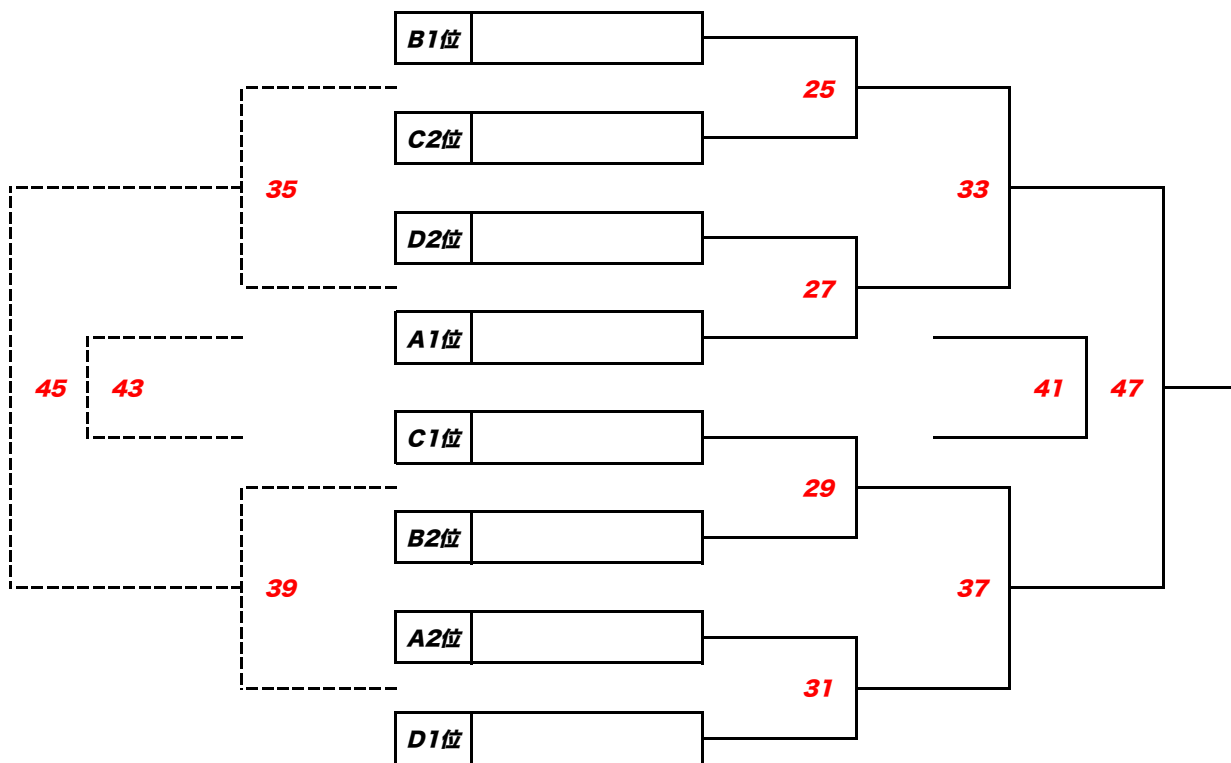

B コー ト (校舎側)

審判

26	8:20	B3位	vs	C4位	翔洋高校サッカー部
28	9:00	D4位	vs	A3位	翔洋高校サッカー部
30	9:40	C3位	vs	B4位	翔洋高校サッカー部
32	10:20	A4位	vs	D3位	翔洋高校サッカー部
34	11:00		vs		翔洋高校サッカー部
36	11:40		vs		翔洋高校サッカー部
38	12:20		vs		翔洋高校サッカー部
40	13:00		vs		翔洋高校サッカー部
42	13:40		vs		翔洋高校サッカー部
44	14:20		vs		翔洋高校サッカー部
46	15:00		vs		翔洋高校サッカー部

トーナメント

上位トーナメント

下位トーナメント