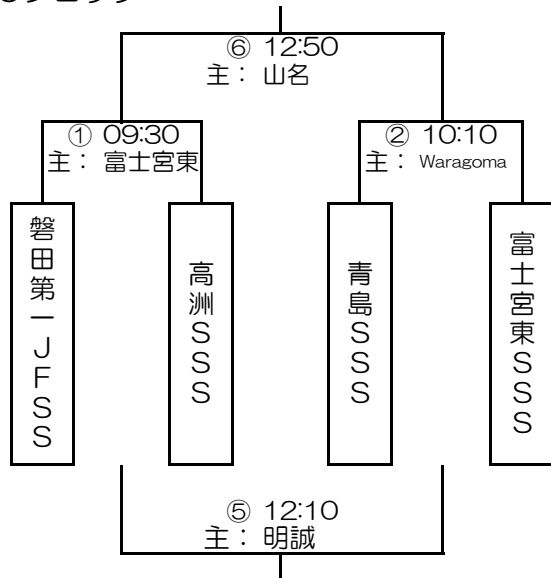

第19回 三&洲カップ争奪招待サッカー大会 5年生大会

予選トーナメント

12月14日(土)

大洲小学校 会場

予備審は本部が行います

Aブロック

Bブロック

A 1 :
A 2 :
A 3 :
A 4 :

B 1 :
B 2 :
B 3 :
B 4 :

青島小学校 会場

Cブロック

Dブロック

C 1 :
C 2 :
C 3 :
C 4 :

D 1 :
D 2 :
D 3 :
D 4 :

12月14日（土）予選トーナメント 日程表：5年生大会

大洲小学校 会場

大洲小学校 会場

1位・2位トーナメント

試合時間：15-5-15

試合	開始時間	対戦カード		主審	予備審
①	09:00	A2位	VS B2位	A1位	本部
②	09:40	C2位	VS D2位	C1位	本部
③	10:20	A1位	VS B1位	B2位	本部
④	11:00	C1位	VS D1位	D2位	本部
⑤	11:40	①負	VS ②負	B1位	本部
⑥	12:20	③負	VS ④負	A2位	本部
⑦	13:00	①勝	VS ②勝	D1位	本部
⑧	13:40	③勝	VS ④勝	本部	本部

⑧勝ちチームは大洲小会場に移動になります。