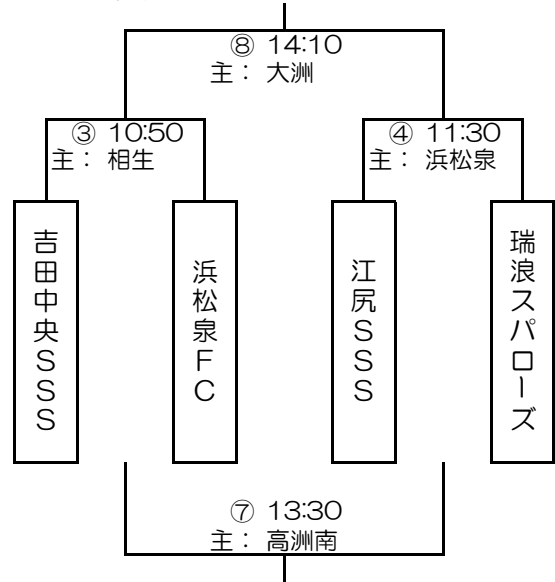

第19回 三&洲カップ争奪招待サッカー大会 5年生大会

予選トーナメント

12月14日(土)

大洲小学校 会場

予備審は本部が行います

Aブロック

Bブロック

A 1 :
A 2 :
A 3 :
A 4 :

B 1 :
B 2 :
B 3 :
B 4 :

青島小学校 会場

Cブロック

Dブロック

C 1 :
C 2 :
C 3 :
C 4 :

D 1 :
D 2 :
D 3 :
D 4 :

12月14日（土）予選トーナメント 日程表：5年生大会

大洲小学校 会場

⑧勝ちチームは大洲小会場に移動になります。