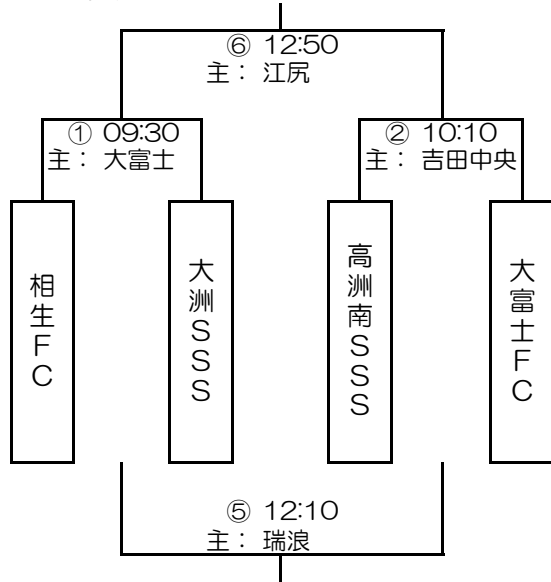

第19回 三&洲カップ争奪招待サッカー大会 5年生大会

予選トーナメント

12月14日(土)

大洲小学校 会場

予備審は本部が行います

Aブロック

Bブロック

A 1 :
A 2 :
A 3 :
A 4 :

B 1 :
B 2 :
B 3 :
B 4 :

青島小学校 会場

Cブロック

Dブロック

C 1 :
C 2 :
C 3 :
C 4 :

D 1 :
D 2 :
D 3 :
D 4 :

12月14日（土）予選トーナメント 日程表：5年生大会

大洲小学校 会場

⑧勝ちチームは大洲小会場に移動になります。