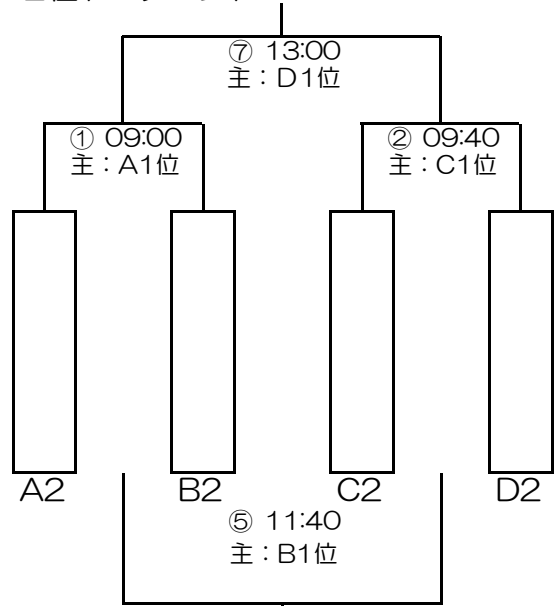

決勝トーナメント 5年生大会
12月15日(日)

大洲小学校 会場

予備審は本部が行います

1位トーナメント

優勝：
準優勝：
第3位：
第4位：

2位トーナメント

2位パート

1位：
2位：
3位：
4位：