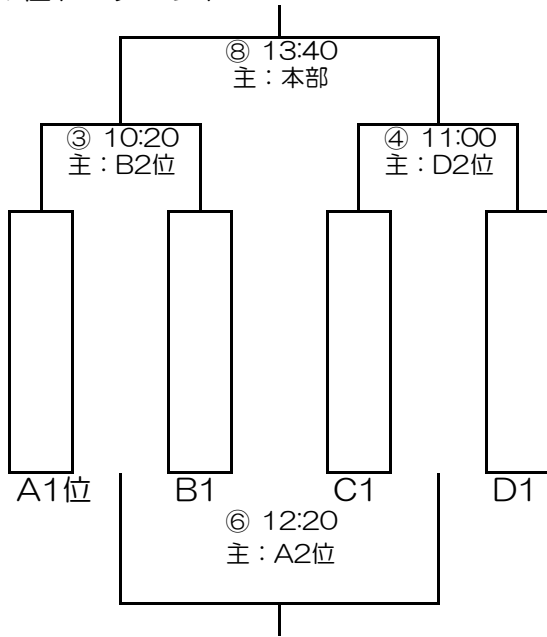

決勝トーナメント 5年生大会
12月15日(日)

大洲小学校 会場

予備審は本部が行います

1位トーナメント

優勝：
準優勝：
第3位：
第4位：

2位トーナメント

2位パート

1位：
2位：
3位：
4位：