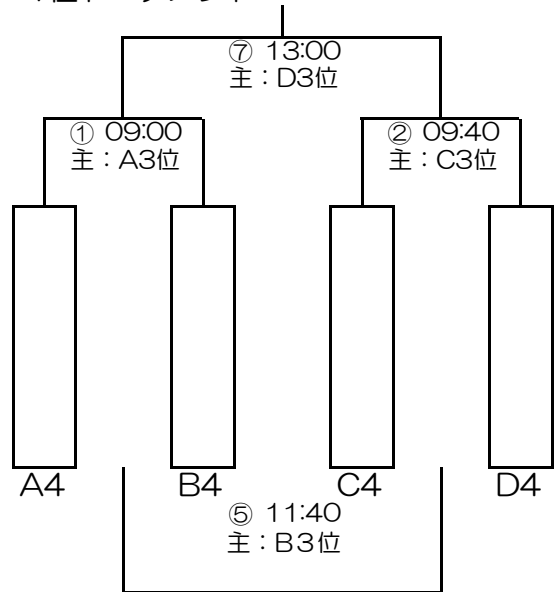

決勝トーナメント 5年生大会
12月15日(日)

大洲小学校 会場

予備審は本部が行います

1位トーナメント

優勝：
準優勝：
第3位：
第4位：

2位トーナメント

2位パート

1位：
2位：
3位：
4位：

青島小学校 会場

3位トーナメント

3位パート

1位：
2位：
3位：
4位：

4位トーナメント

4位パート

1位：
2位：
3位：
4位：