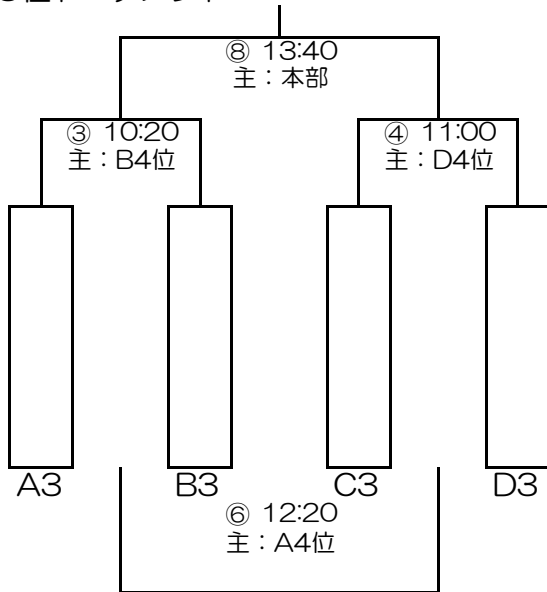

青島小学校 会場

3位トーナメント