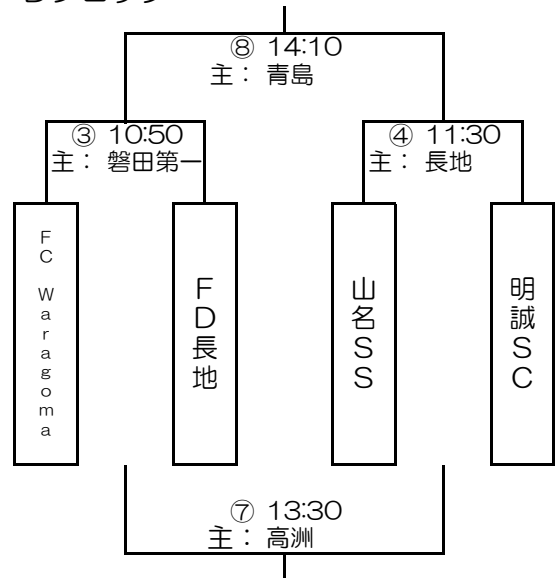

第19回 三&洲カップ争奪招待サッカー大会 5年生大会

予選トーナメント

12月14日(土)

大洲小学校 会場

予備審は本部が行います

Aブロック

Bブロック

A 1 :
A 2 :
A 3 :
A 4 :

B 1 :
B 2 :
B 3 :
B 4 :

青島小学校 会場

Cブロック

Dブロック

C 1 :
C 2 :
C 3 :
C 4 :

D 1 :
D 2 :
D 3 :
D 4 :

12月14日（土）予選トーナメント 日程表：5年生大会

大洲小学校 会場

⑧勝ちチームは大洲小会場に移動になります。