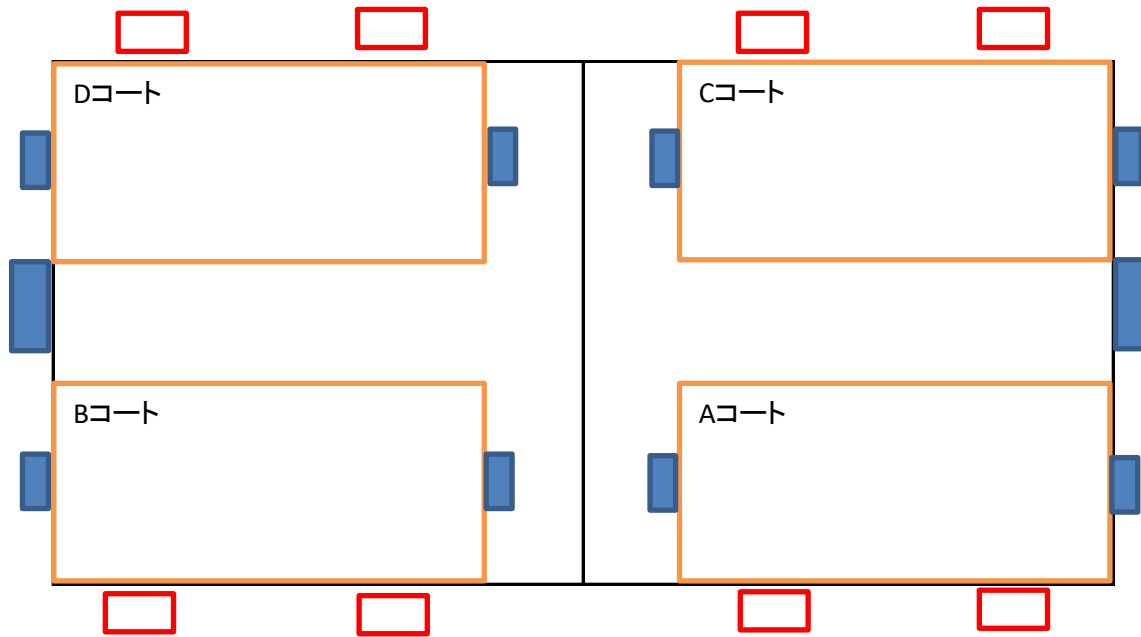

補助競技場レイアウト

ベンチ

大会本部

トイレ