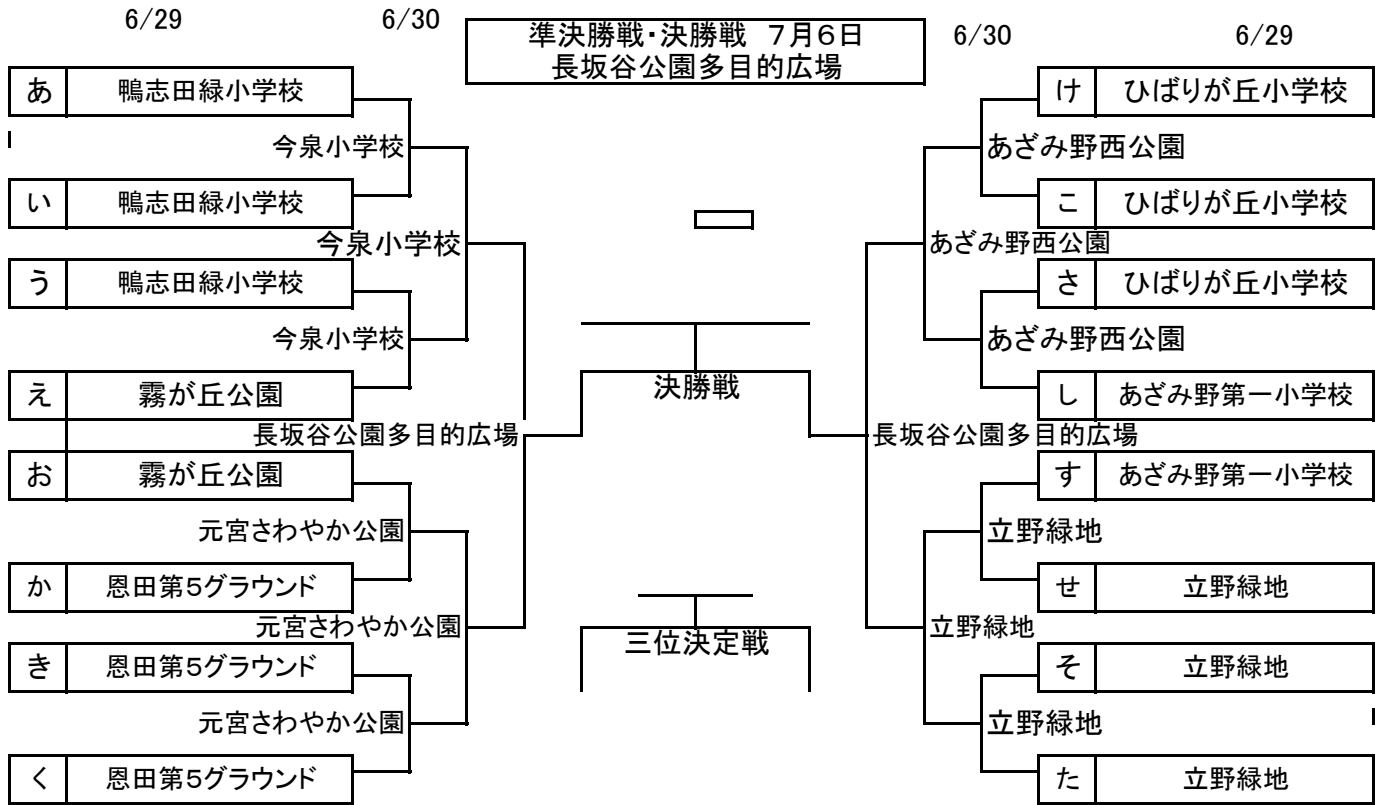

第35回 大山街道フレンズカップ 5年生サッカー大会

1位パート トーナメント戦