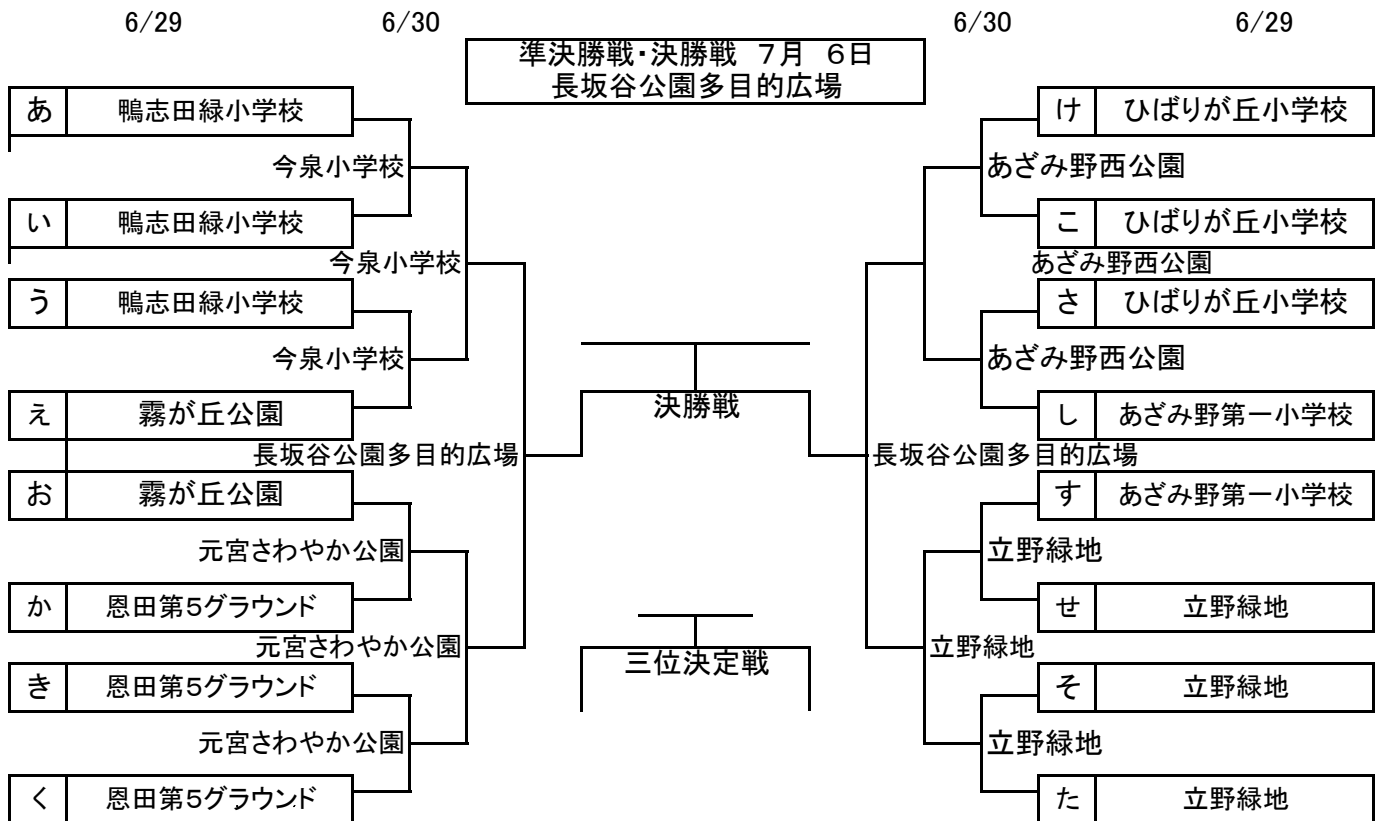

2位・3位パート トーナメント戦