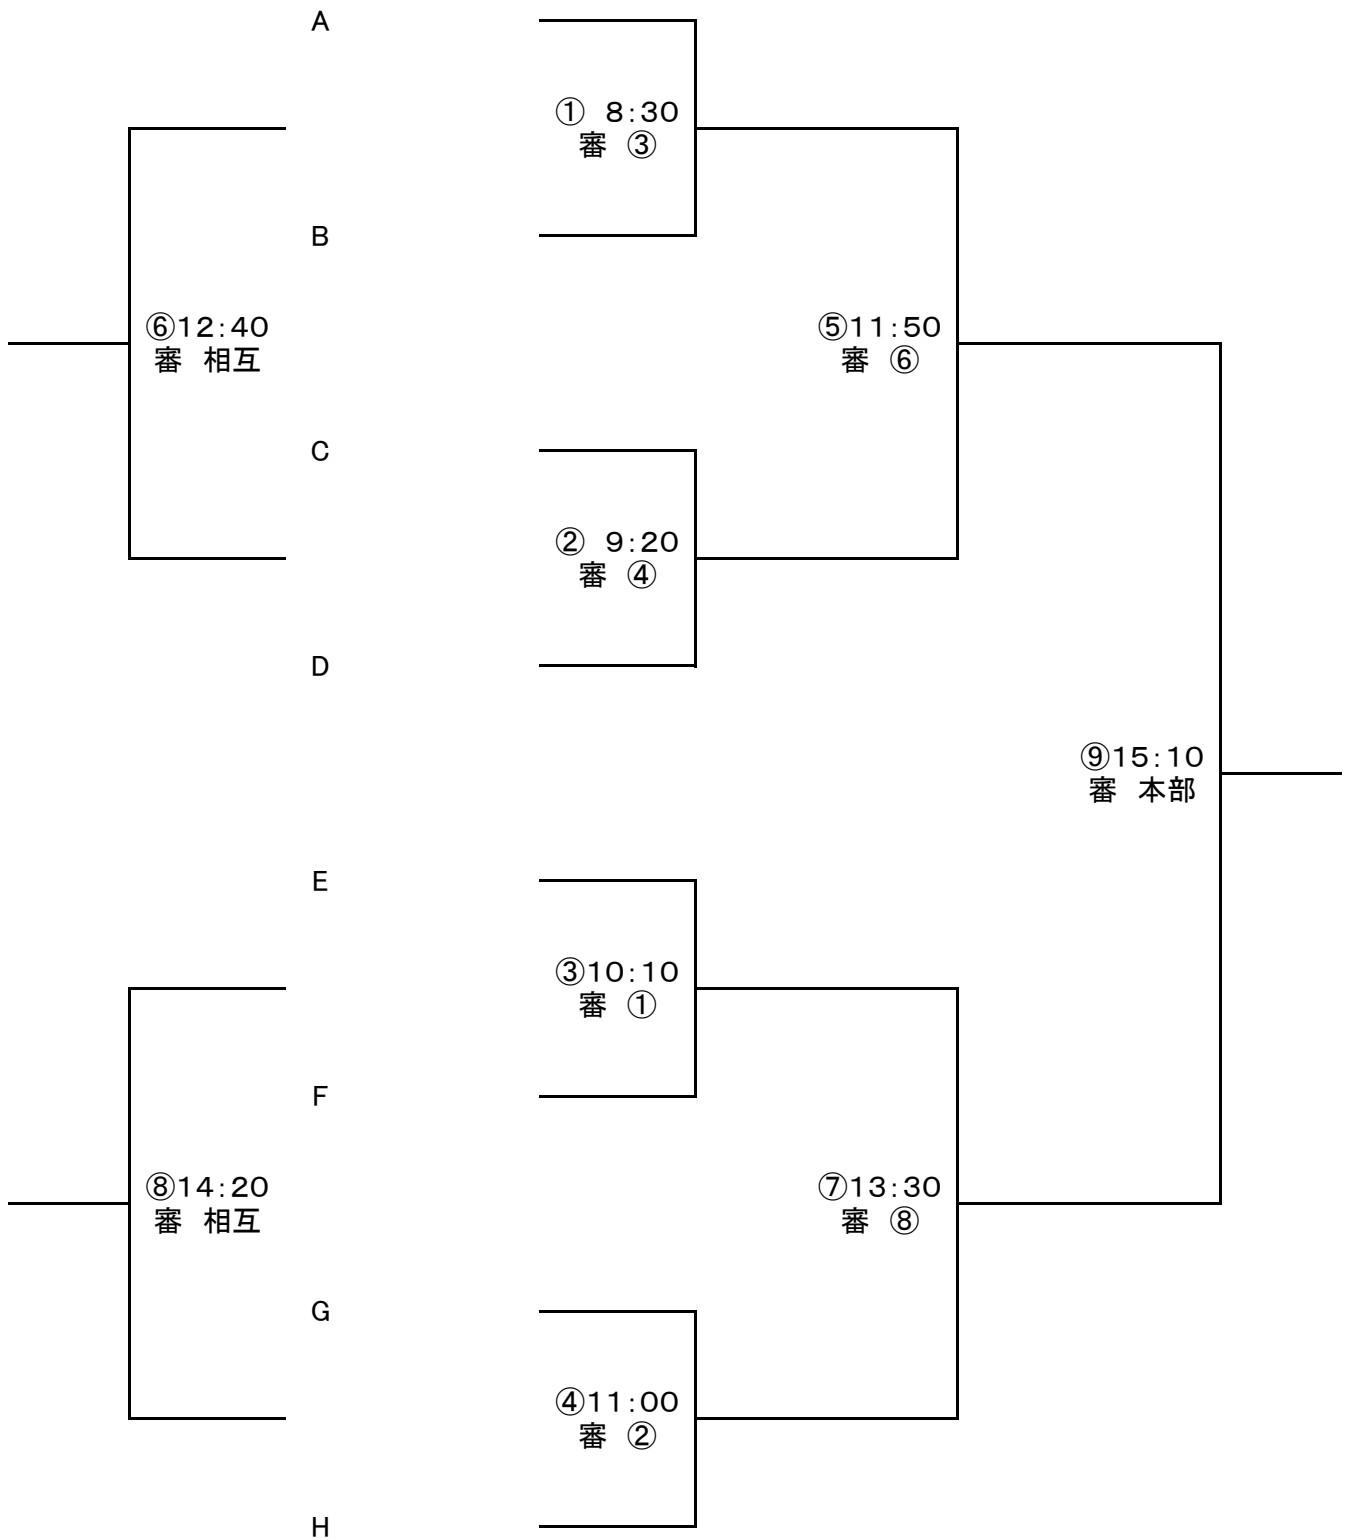

■ 会場 沢田小G							
Eブロック: ドリーム 静岡 玉穂			Fブロック: 愛鷹 FACT 大富士				
時間	対戦		審判	時間	対戦		審判
①10:30	ドリーム	— 静岡	②	④13:00	愛鷹	— 大富士	③
②11:20	愛鷹	— FACT	①	⑤13:50	静岡	— 玉穂	⑥
③12:10	ドリーム	— 玉穂	④	⑥14:40	FACT	— 大富士	⑤

■ 会場 スポーツ広場(南側)							
Gブロック: 原 デルヴィエント SFC			Hブロック: 門池 富士宮東 希望が丘				
時間	対戦		審判	時間	対戦		審判
①10:00	原	— デルヴィエント	②	④12:30	門池	— 希望が丘	③
②10:50	門池	— 富士宮東	①	⑤13:20	デルヴィエント	— SFC	⑥
③11:40	原	— SFC	④	⑥14:10	富士宮東	— 希望が丘	⑤

# 3月10日 1位トーナメント会場・試合日程

会場 : 愛鷹スポーツ広場北

〈試合時間 15分-5分-15分〉