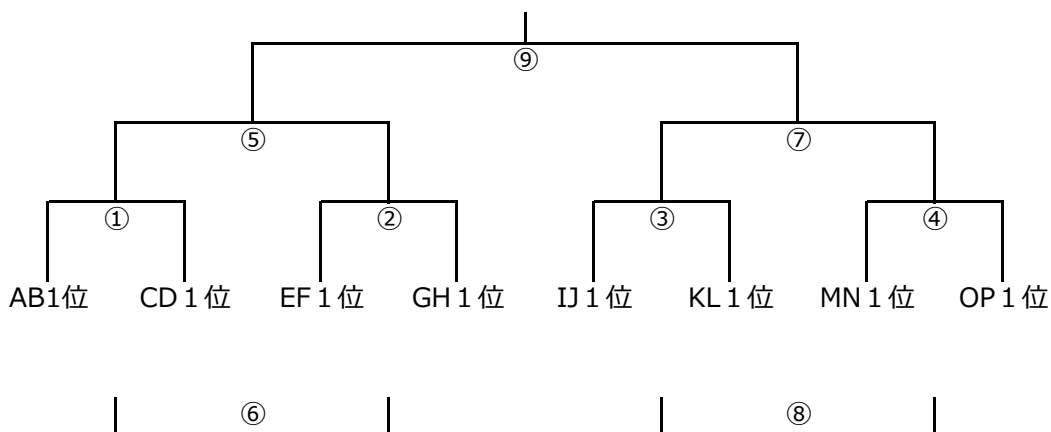

〔U-12の部〕 <決勝トーナメント・2月24日（日）>

<1位トーナメント>…会場：2日目の会場は、大会本部会議で決定

最終順位

1位 _____ 2位 _____ 3位 _____ 5位 _____ 7位 _____
3位 _____ 5位 _____ 7位 _____

試合時間	審判	試合時間	審判
① 9:00～9:35	②	⑥ 12:45～13:20	⑤
② 9:45～10:20	①	⑦ 13:30～14:05	審判部
③ 10:30～11:05	④	⑧ 14:15～14:50	⑦
④ 11:15～11:50	③	⑨ 15:00～15:35	審判部
⑤ 12:00～12:35	審判部	閉会式 15:45 各会場	

<2～6位トーナメント>…2日目の会場は、大会本部会議で決定