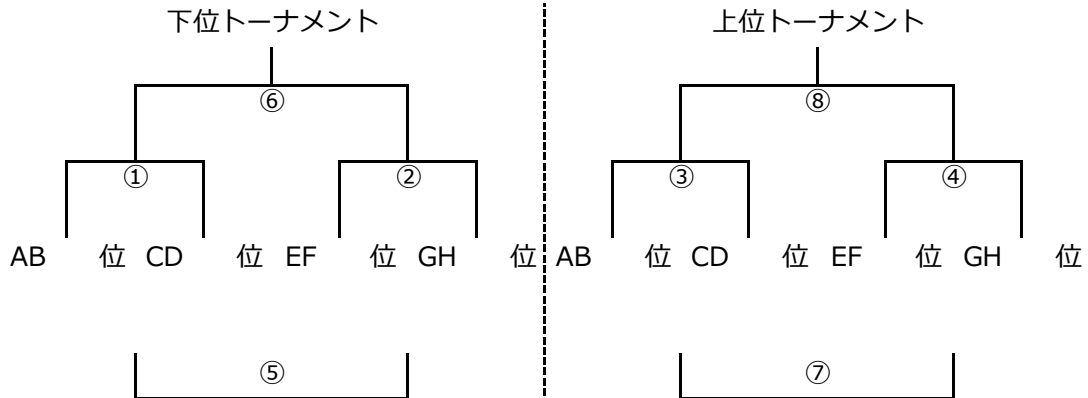

予選順位

1位 2位 3位 4位 5位 6位

〔U-12の部〕 <決勝トーナメント・2月24日（日）>

<1位トーナメント>…会場：2日目の会場は、大会本部会議で決定

最終順位

1位 _____ 2位 _____ 3位 _____ 5位 _____ 7位 _____
 3位 _____ 5位 _____ 7位 _____

試合時間	審判	試合時間	審判
① 9:00～9:35	②	⑥ 12:45～13:20	⑤
② 9:45～10:20	①	⑦ 13:30～14:05	審判部
③ 10:30～11:05	④	⑧ 14:15～14:50	⑦
④ 11:15～11:50	③	⑨ 15:00～15:35	審判部
⑤ 12:00～12:35	審判部	閉会式 15:45 各会場	

<2～6位トーナメント>…2日目の会場は、大会本部会議で決定

最終順位 ○位トーナメント

1位 _____ 2位 _____ 3位 _____ 5位 _____ 7位 _____
 3位 _____ 5位 _____ 7位 _____

試合時間	審判	試合時間	審判
① 9:00～9:35	②	⑥ 12:45～13:20	⑤
② 9:45～10:20	①	⑦ 13:30～14:05	⑧
③ 10:30～11:05	④	⑧ 14:15～14:50	⑦
④ 11:15～11:50	③	⑨ 15:00～15:35	本部
⑤ 12:00～12:35	⑥	閉会式 15:45 各会場	

[[U-11の部] <決勝トーナメント・2月24日(日)>

<1~6位トーナメント>…2日目の会場は、大会本部会議で決定

最終順位

○位トーナメント 1位 _____ 2位 _____ 3位 _____ 4位 _____
 ○位トーナメント 1位 _____ 2位 _____ 3位 _____ 4位 _____

試合時間	審判	試合時間	審判
① 9:00~9:35	②	⑥ 12:45~13:20	⑤
② 9:45~10:20	①	⑦ 13:30~14:05	⑧
③ 10:30~11:05	④	⑧ 14:15~14:50	⑦
④ 11:15~11:50	③	閉会式 15:00 各会場	
⑤ 12:00~12:35	⑥		