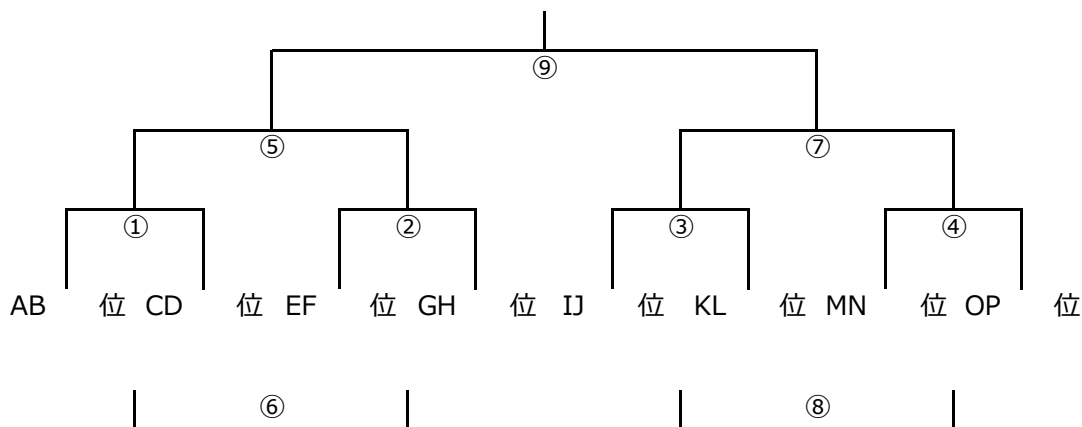

予選順位

1位 2位 3位 4位 5位 6位

〔U-12の部〕 <決勝トーナメント・2月24日（日）>

<1位トーナメント>…会場：2日目の会場は、大会本部会議で決定

最終順位

1位 _____ 2位 _____ 3位 _____ 5位 _____ 7位 _____
 3位 _____ 5位 _____ 7位 _____

試合時間	審判	試合時間	審判
① 9:00～9:35	②	⑥ 12:45～13:20	⑤
② 9:45～10:20	①	⑦ 13:30～14:05	審判部
③ 10:30～11:05	④	⑧ 14:15～14:50	⑦
④ 11:15～11:50	③	⑨ 15:00～15:35	審判部
⑤ 12:00～12:35	審判部	閉会式 15:45 各会場	

<2～6位トーナメント>…2日目の会場は、大会本部会議で決定

最終順位 ○位トーナメント

1位 _____ 2位 _____ 3位 _____ 5位 _____ 7位 _____
 3位 _____ 5位 _____ 7位 _____

試合時間	審判	試合時間	審判
① 9:00～9:35	②	⑥ 12:45～13:20	⑤
② 9:45～10:20	①	⑦ 13:30～14:05	⑧
③ 10:30～11:05	④	⑧ 14:15～14:50	⑦
④ 11:15～11:50	③	⑨ 15:00～15:35	本部
⑤ 12:00～12:35	⑥	閉会式 15:45 各会場	