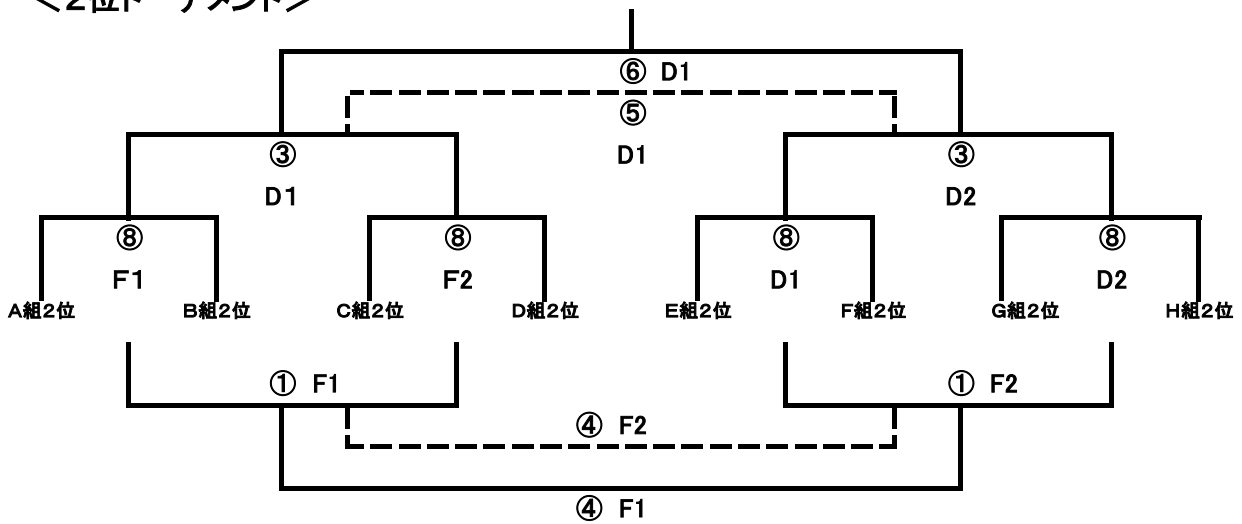

<2位トーナメント>