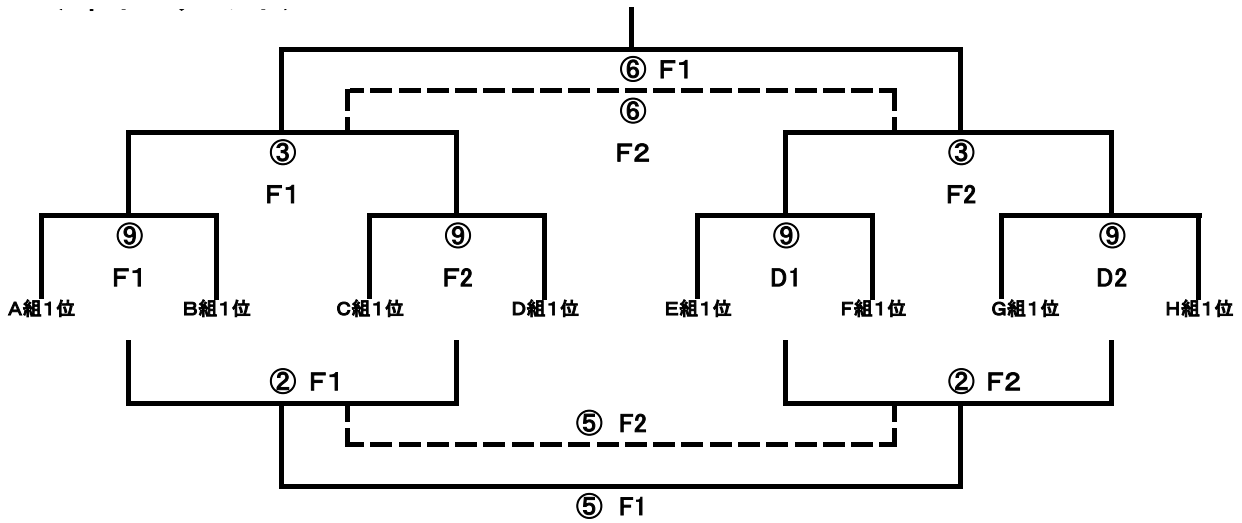

<2位トーナメント>

<3位トーナメント>

3年生の部・試合日程(第2日目) 会場:F1コート				
試合	時間	組み合わせ	主審	補助審判
①	9:00~	F1(8)色 VS F2(8)色 ②女		PTSE Jk-V