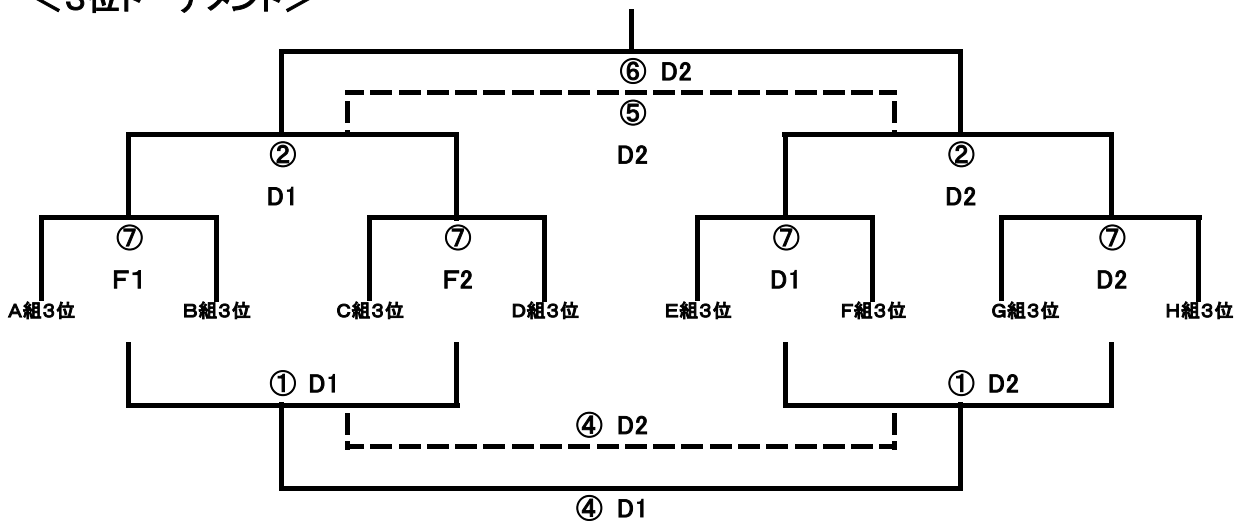

第2日目 2/24(日)決勝トーナメント組み合わせ(試合時間12-5-12分)

<1位トーナメント>

<2位トーナメント>

<3位トーナメント>

3年生の部・試合日程(第2日目) 会場:F1コート				
試合	時間	組み合わせ	主審	補助審判
①	9:00~	F1(8)色 VS F2(8)色 ②女		PTSE Jk-V

試合	時間	1コート	VS	2コート	主審	補助審判
②	9:45~	F1⑨負	VS	F2⑨負	①負け	RISE Jr-Y
③	10:30~	F1⑨勝	VS	F2⑨勝	②負け	RISE Jr-Y
④	11:15~	F1①勝	VS	F2①勝	③負け	RISE Jr-Y
⑤	12:00~	F1②勝	VS	F2②勝	④負け	RISE Jr-Y
⑥	12:45~	F1③勝	VS	F2③勝	本部	RISE Jr-Y
※※	試合終了次第	閉会式 F1コート			※※※	※※※