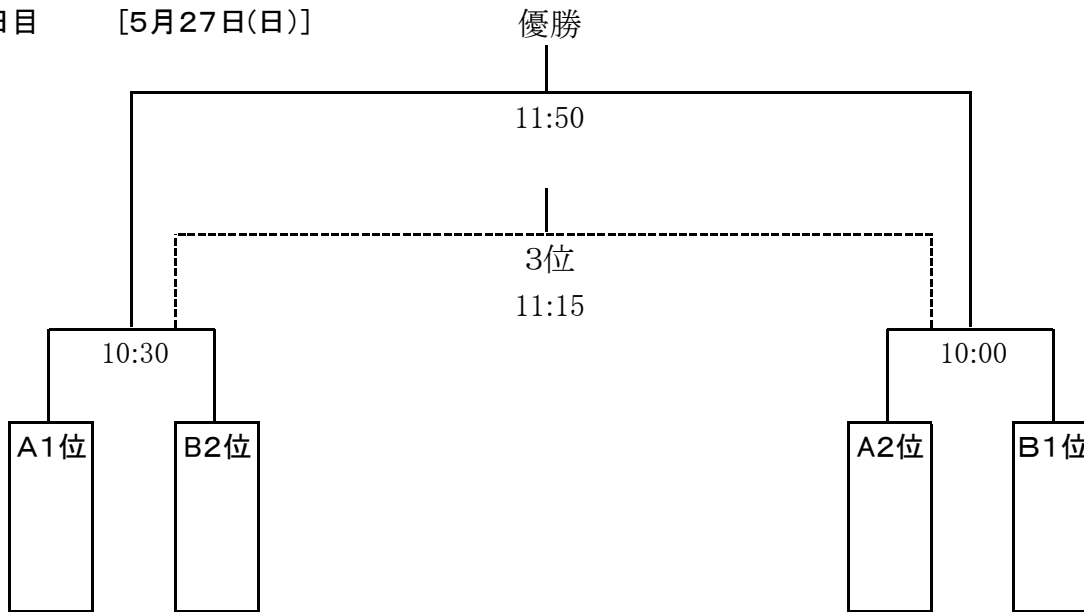

前期5年生サッカー大会

18.04.16

第2日目[5月20日(日)]

Aブロック [ふじざくらA (当番:根南)]15-5-

NO	キックオフ	対 戦	主審	予備審
A(1)	09:30	富士宮東 — 大宮	富士根南	OFC
A(2)	10:05	OFC — 芝川	富士宮東	大宮
A(3)	10:40	大宮 — 富士根南	OFC	芝川
A(4)	11:15	富士宮東 — 芝川	大宮	富士根南
A(5)	11:50	OFC — 富士根南	芝川	富士宮東
A(6)	12:25	—		

Bブロック [ふじざくらB (当番:リベ)]15-

NO	キックオフ	対 戦	主審	予備審
B(1)	09:30	大富士 — 黒田	リベルダージ	プログレッソ
B(2)	10:05	プログレッソ — 矢立FC	大富士	富丘
B(3)	10:40	富丘 — リベルダージ	プログレッソ	黒田
B(4)	11:15	大富士 — 矢立FC	富丘	リベルダージ
B(5)	11:50	プログレッソ — 黒田	⑪	大富士
B(6)	12:25	富丘 — 矢立FC	黒田	プログレッソ
B(7)	13:00	黒田 — リベルダージ	富丘	矢立FC

第3日目 [5月27日(日)]

第3日目[5月27日(日)]

[未定(当番:A1位)]15-5-15分

NO	キックオフ	対 戦	主審	予備審
A(1)	09:30	A1位 — B2位	B1位	A2位
A(2)	10:05	B1位 — A2位	A1位	B2位
A(3)	10:40			
A(3)	11:15	A(1)負 — A(2)負	A(1)勝	A(2)勝