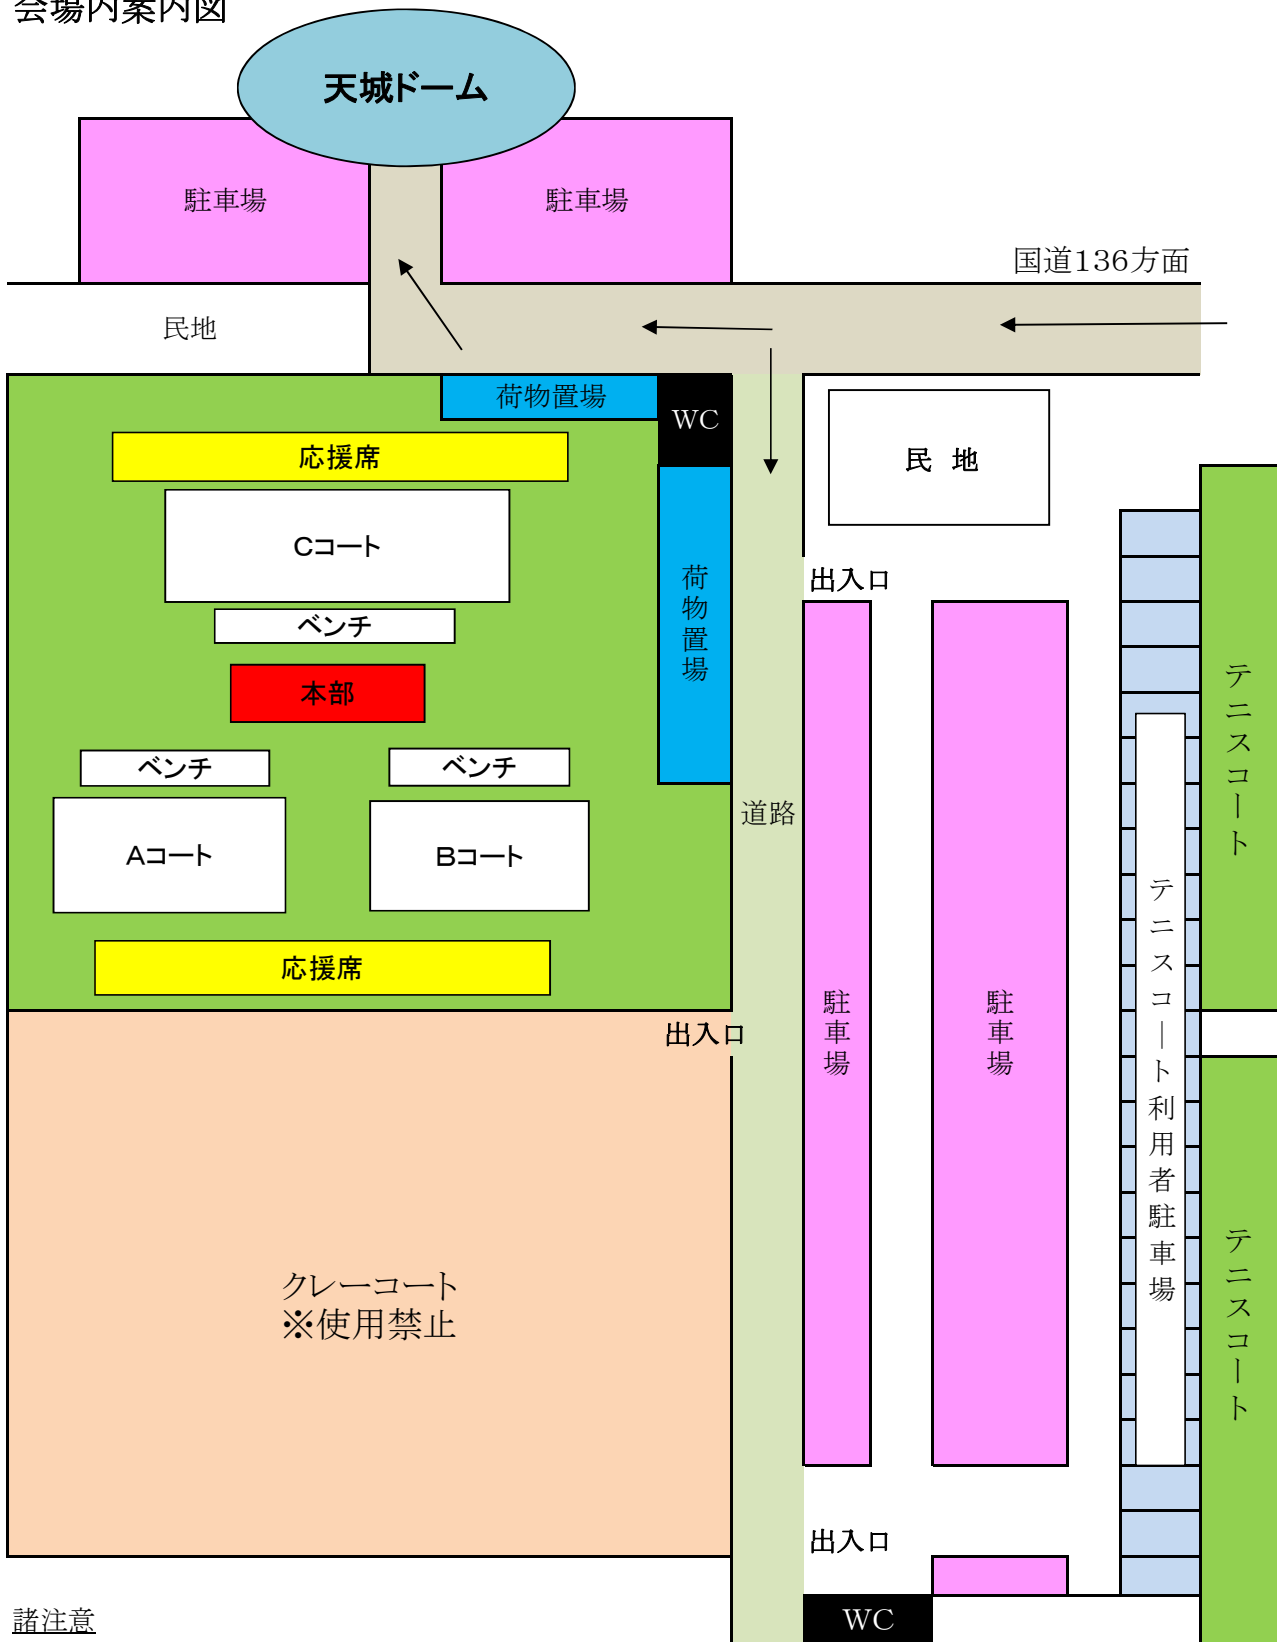

第1回 天城ウィンターカップ U-9

2/24予選リーグ 対戦表 12-5-12

時 間		Aコート		審判	Bコート		審判	Cコート(簡易組立てゴール)		審判			
①	11:00	滝山JFC	vs	秦野本町	西砂	Colors	vs	Mare FC	大富士	ANTHEM	vs	FACT	玉穂
②	11:34	西砂青少年	vs	FC小田原	秦野本町	大富士FC	vs	門池	Colors	玉穂	vs	Veluwe	FACT
③	12:08	滝山JFC	vs	Colors	小田原	秦野本町	vs	ANTHEM	門池	Mare FC	vs	FACT	Veluwe
④	13:20	玉穂	vs	FC小田原	滝山	Veluwe	vs	門池	ANTHEM	大富士FC	vs	西砂青少年	Mare
⑤	13:54	Colors	vs	ANTHEM	玉穂	秦野本町	vs	Mare FC	門池	滝山JFC	vs	FACT	大富士
⑥	14:28	大富士FC	vs	玉穂	ANTHEM	西砂青少年	vs	Veluwe	Mare	門池	vs	FC小田原	FACT
		FM15分1本				FM15分1本				FM15分1本			
⑦	15:10	vs		交互		vs		交互		vs		交互	

第1回 天城ウィンターカップ U-9

2/25予選リーグ/順位決定戦 対戦表 12-5-12

時 間	Aコート	審判	Bコート	審判	Cコート(簡易組立てゴール)	
① 09:30	滝山JFC vs ANTHEM	西砂	Colors vs FACT	Veluwe	FM15分1本	交互
② 10:04	西砂 vs 門池	滝山	FC小田原 vs Veluwe	FACT	vs	交互
③ 10:38	滝山JFC vs Mare FC	門池	Colors vs 秦野本町	小田原	vs	交互
④ 11:12	西砂 vs 玉穂	Mare	FC小田原 vs 大富士FC	Colors	vs	交互
⑤ 11:46	Mare FC vs ANTHEM	玉穂	秦野本町 vs FACT	大富士	vs	交互
⑥ 12:20	玉穂 vs 門池	ANTHEM	Veluwe vs 大富士FC	秦野本町	vs	交互
⑦ 13:10	A5位 vs B5位	A2位	A6位 vs B6位	B2位		
⑧ 13:44	A3位 vs B3位	⑦負け	A4位 vs B4位	⑦負け		
⑨ 14:18	A1位 vs B1位	⑧負け	A2位 vs B2位	⑧負け		
	FM15分1本	交互	FM15分1本	交互		
⑨ 15:00	vs	交互	vs	交互		

会場内案内図

諸注意

- テニスコート前の駐車場は、テニスコート利用者の駐車場となりますので、大会参加者は駐車禁止となります。
- 荷物等を置いての駐車場確保は控えるようにしてください。
- 会場敷地内は他団体(テニス利用者、クレーコート利用者、ホテル利用者)等も使用いたしますので、スピードスピードの出し過ぎや、事故等には十分に注意をしてください。
- 荷物置場は全8チーム利用いたしますので、全チームが利用できるようにご協力ください。
- クレーコートには入らないようお願い致します。