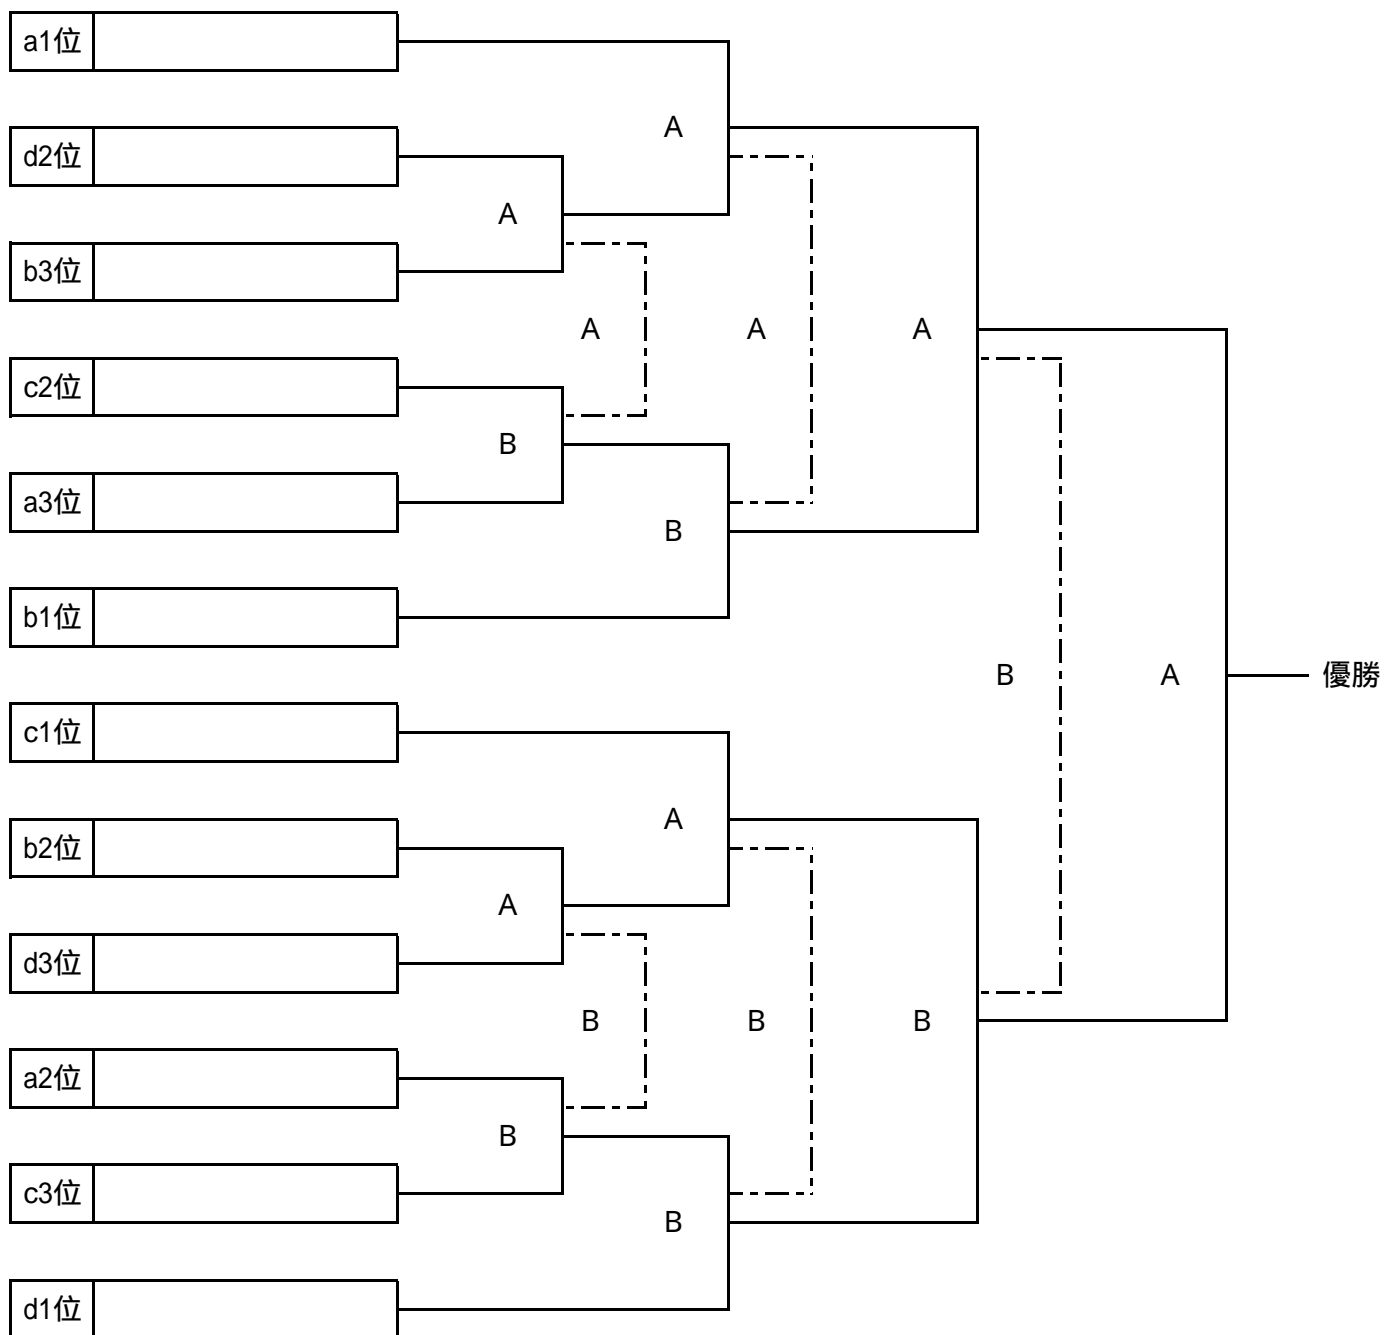

上位トーナメント（外神スポーツ広場 A・Bコート） 1月28日（日）