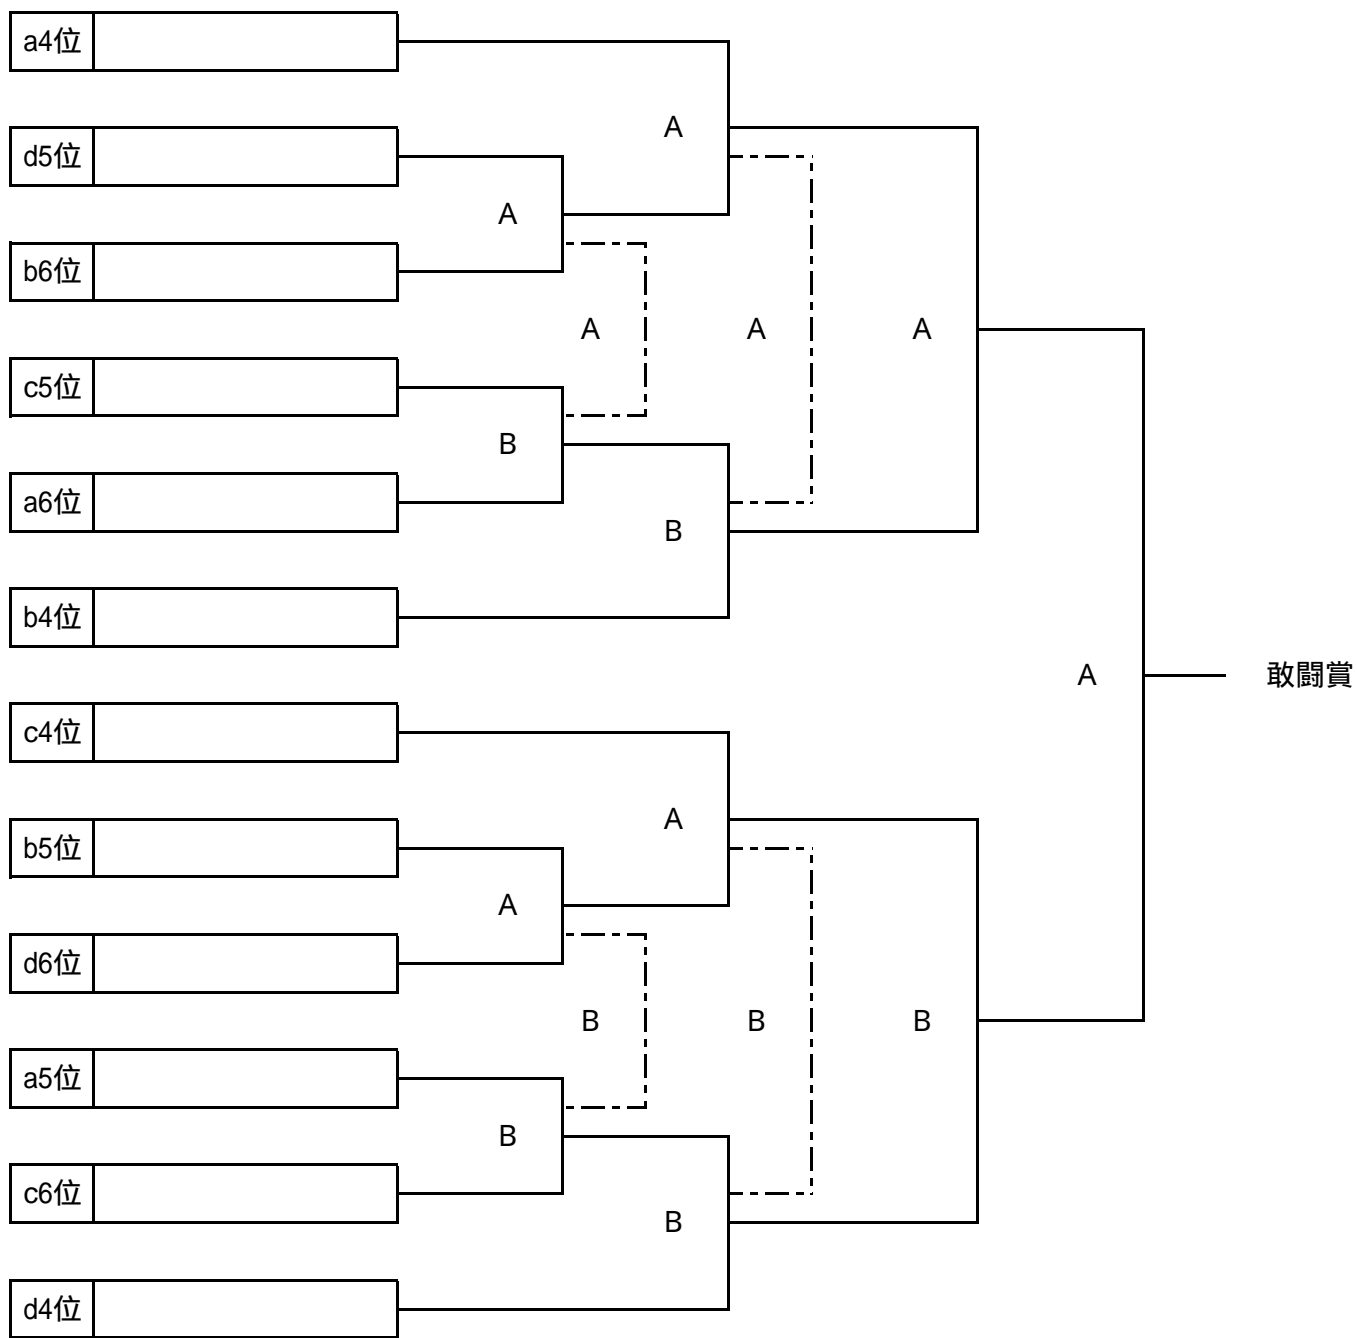

下位トーナメント（山宮スポーツ公園 A・Bコート） 1月28日（日）