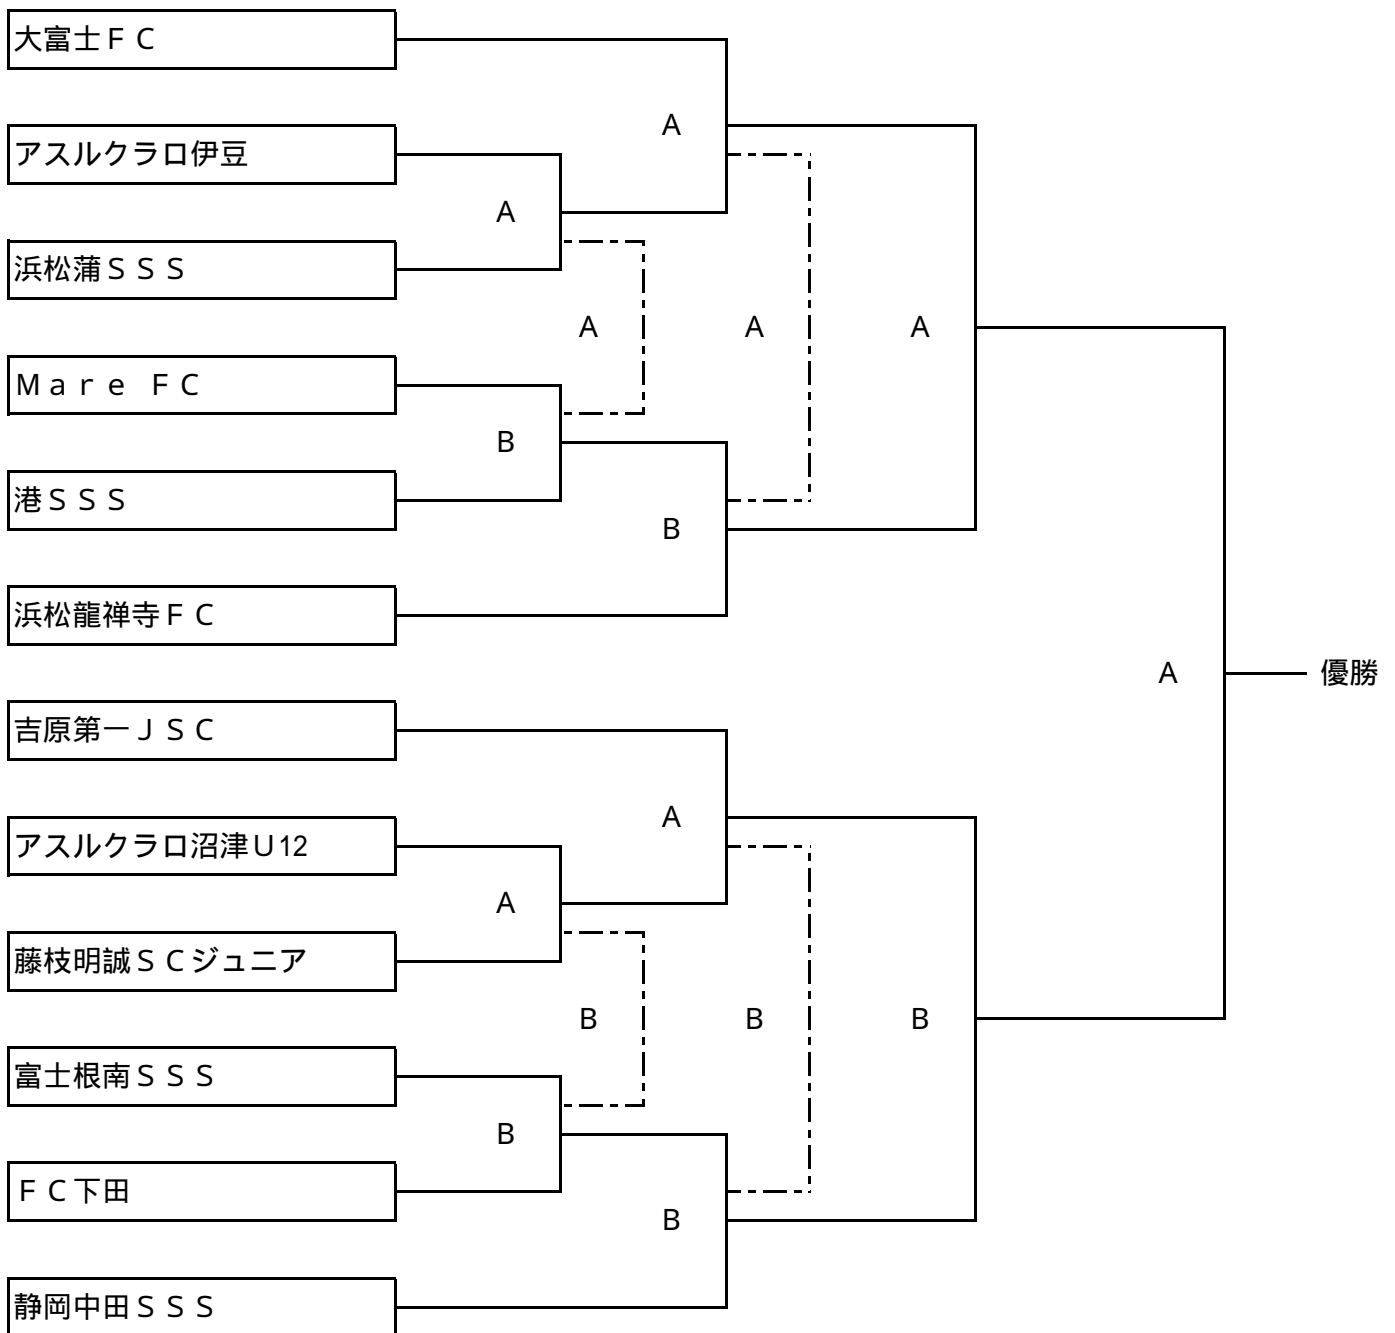

雨天用トーナメント（外神スポーツ広場 A・Bコート）

第1日目予選リーグ戦が荒天等で実施できない場合、第2日目に上記トーナメント戦を行います。
表彰は、各トーナメント、優勝・準優勝及び優秀選手2名とさせていただきます。