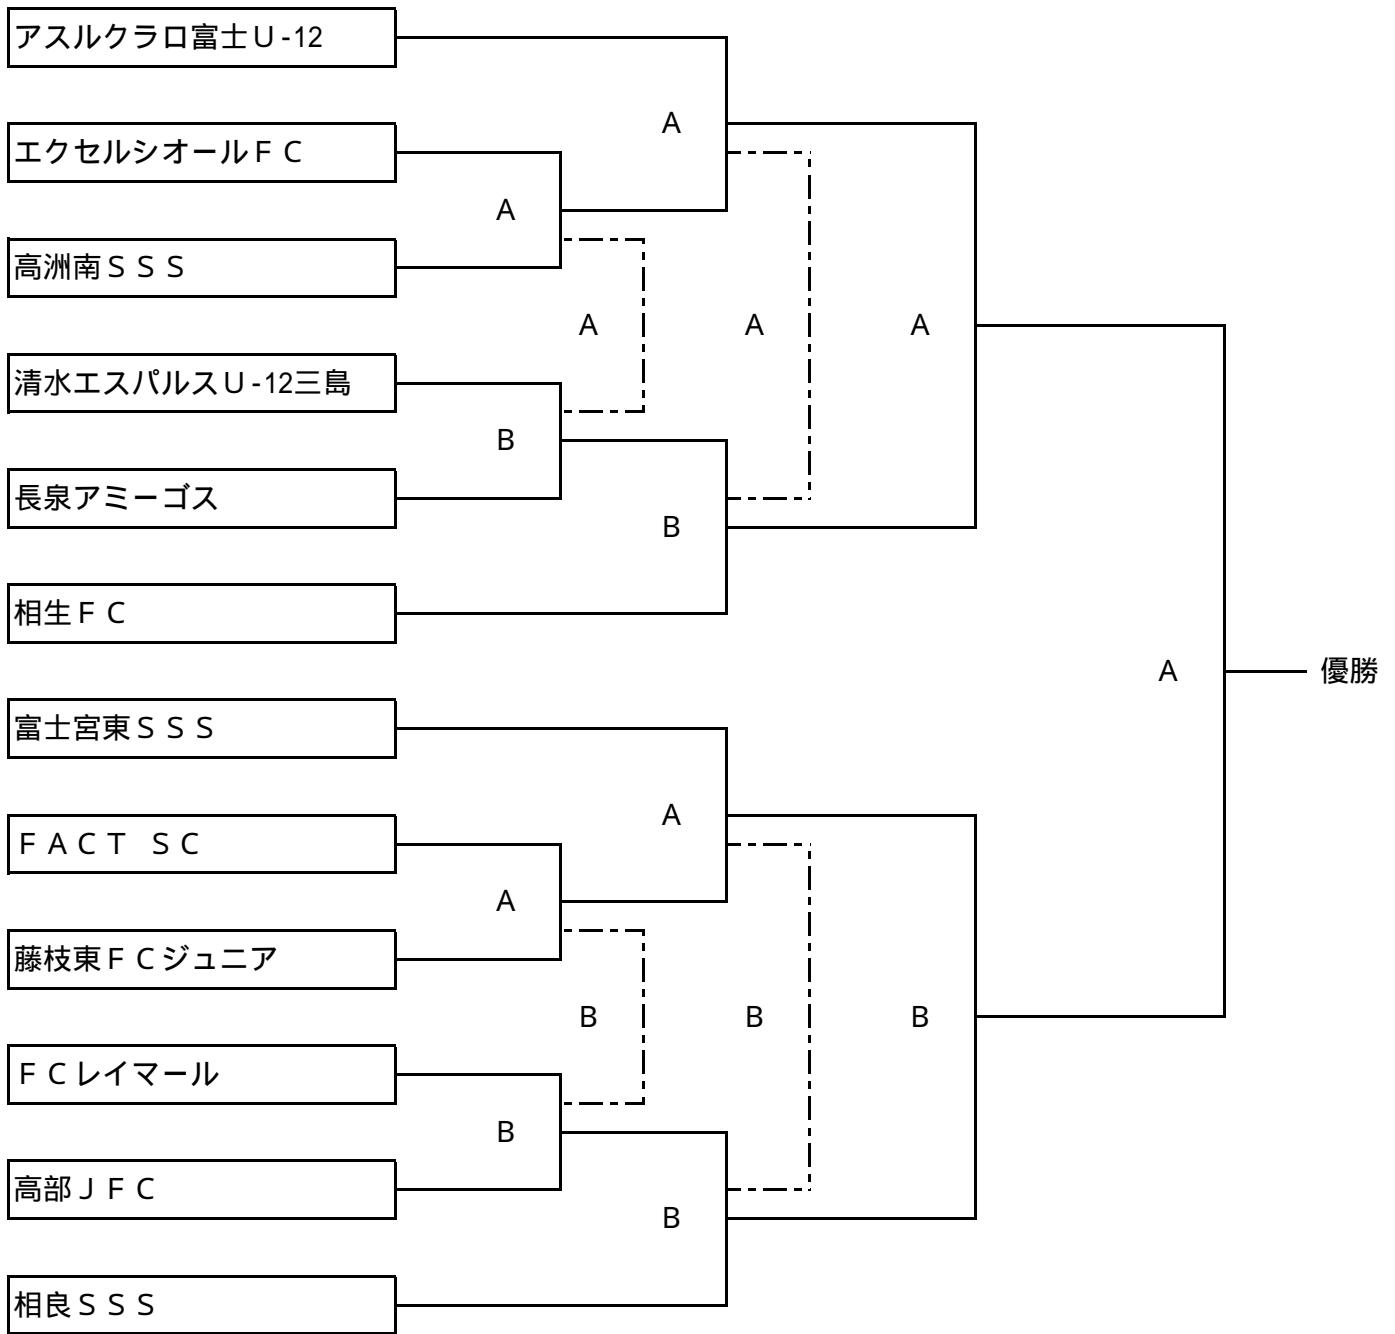

雨天用トーナメント（山宮スポーツ公園 A・Bコート）

第1日目予選リーグ戦が荒天等で実施できない場合、第2日目に上記トーナメント戦を行います。表彰は、各トーナメント、優勝・準優勝及び優秀選手2名とさせていただきます。