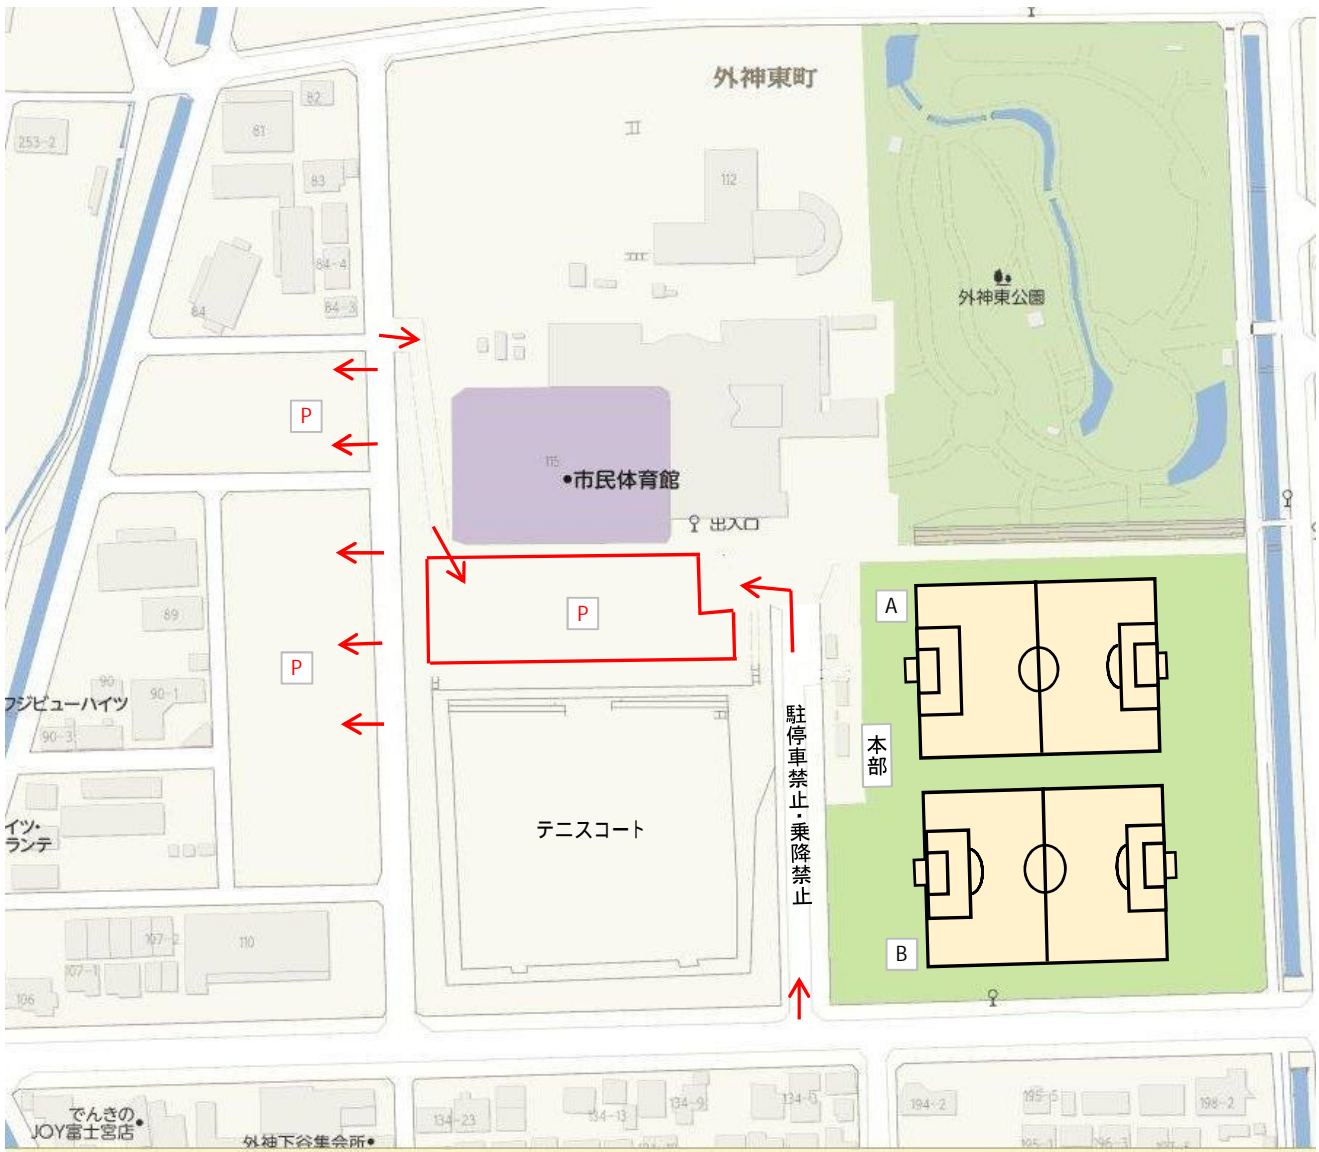

雨天用トーナメント（山宮スポーツ公園 A・Bコート）

第1日目予選リーグ戦が荒天等で実施できない場合、第2日目に上記トーナメント戦を行います。表彰は、各トーナメント、優勝・準優勝及び優秀選手2名とさせていただきます。

雨天用トーナメント組み合わせ表（山宮スポーツ公園 A・Bコート）

山宮スポーツ公園 Aコート（東側） タイムスケジュール

A	試合時刻	対戦		主審	補助審	
	09:00～09:35	イクセルオール	VS	高洲南	本部	本部
	09:40～10:15	F A C T	VS	藤枝東	本部	本部
	10:20～10:55	アスカ知富士	VS	A の勝	協会	本部
	11:00～11:35	富士宮東	VS	A の勝	協会	本部
	11:40～12:15	A の負	VS	B の負	A の負	本部
	12:20～12:55	A の勝	VS	B の勝	協会	本部
	13:00～13:35	A の負	VS	B の負	A の負	本部
	13:40～14:15	A の勝	VS	B の勝	協会	本部

山宮スポーツ公園 Bコート（西側） タイムスケジュール

B	試合時刻	対戦		主審	補助審	
	09:00～09:35	スパル三島	VS	長泉アミゴス	本部	本部
	09:40～10:15	レイマール	VS	高部	本部	本部
	10:20～10:55	B の勝	VS	相生	協会	本部
	11:00～11:35	B の勝	VS	相良	協会	本部
	11:40～12:15	A の負	VS	B の負	B の負	本部
	12:20～12:55	A の勝	VS	B の勝	協会	本部
	13:00～13:35	A の負	VS	B の負	B の負	本部