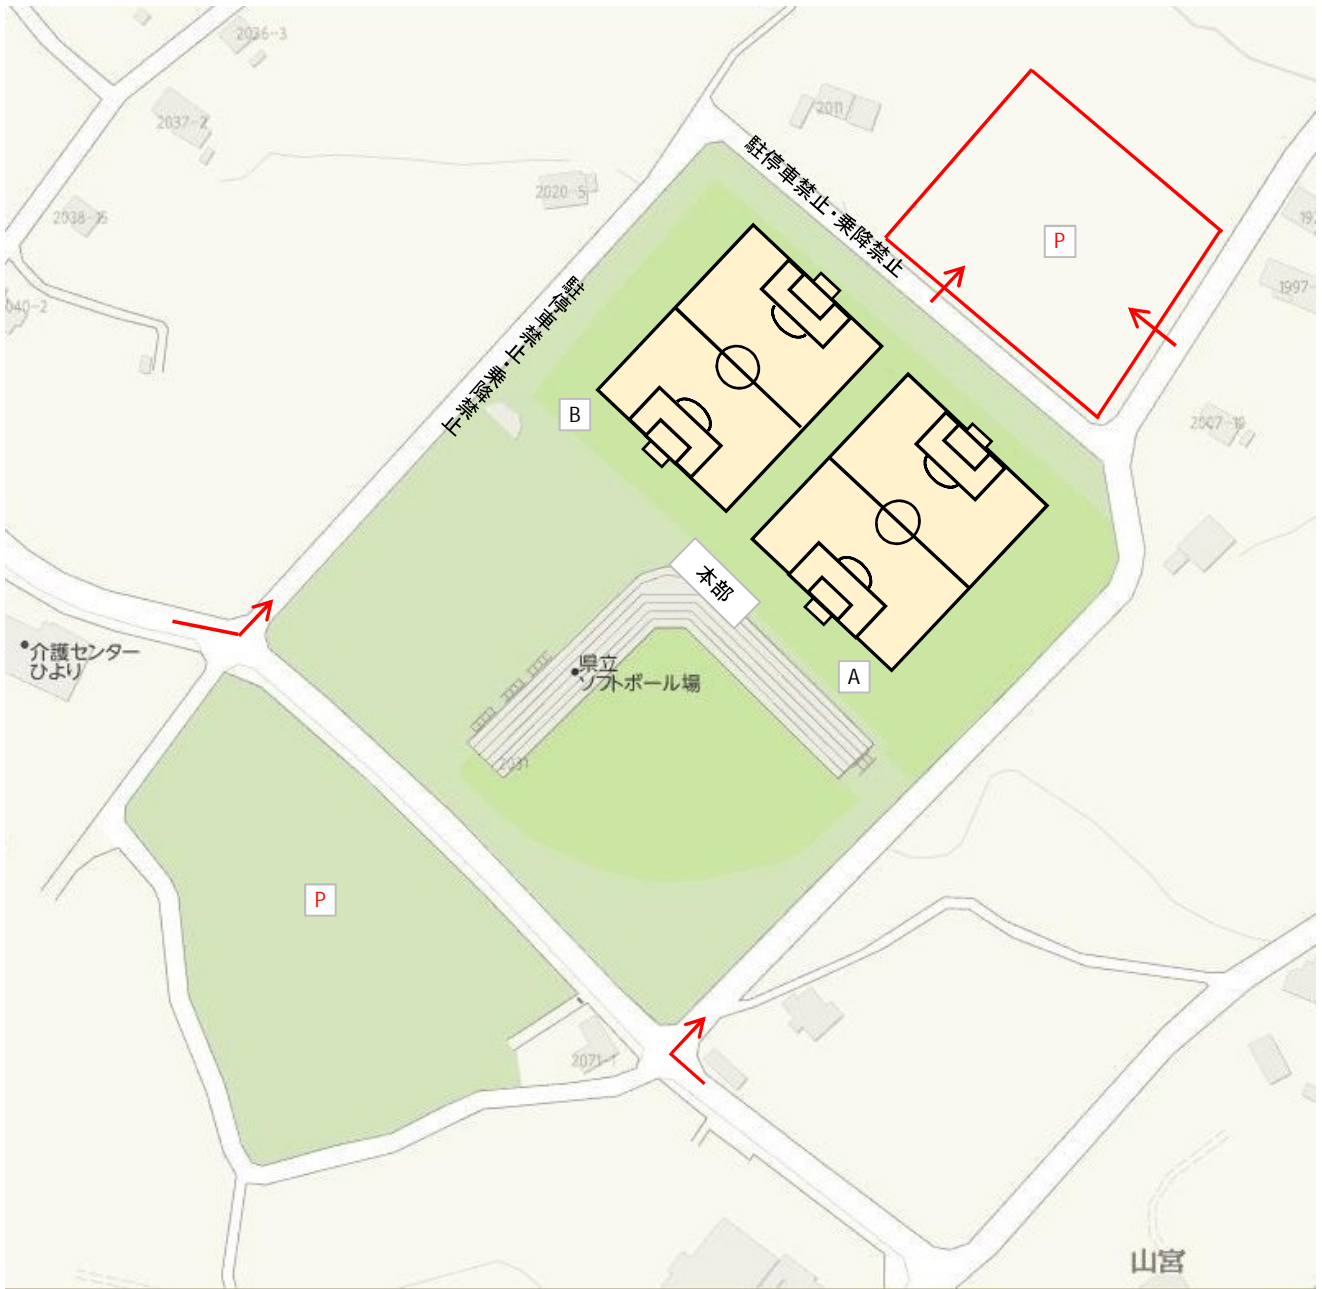

山宮スポーツ公園 富士宮市山宮2024番地
グラウンド内禁煙
：普通車   ：バス