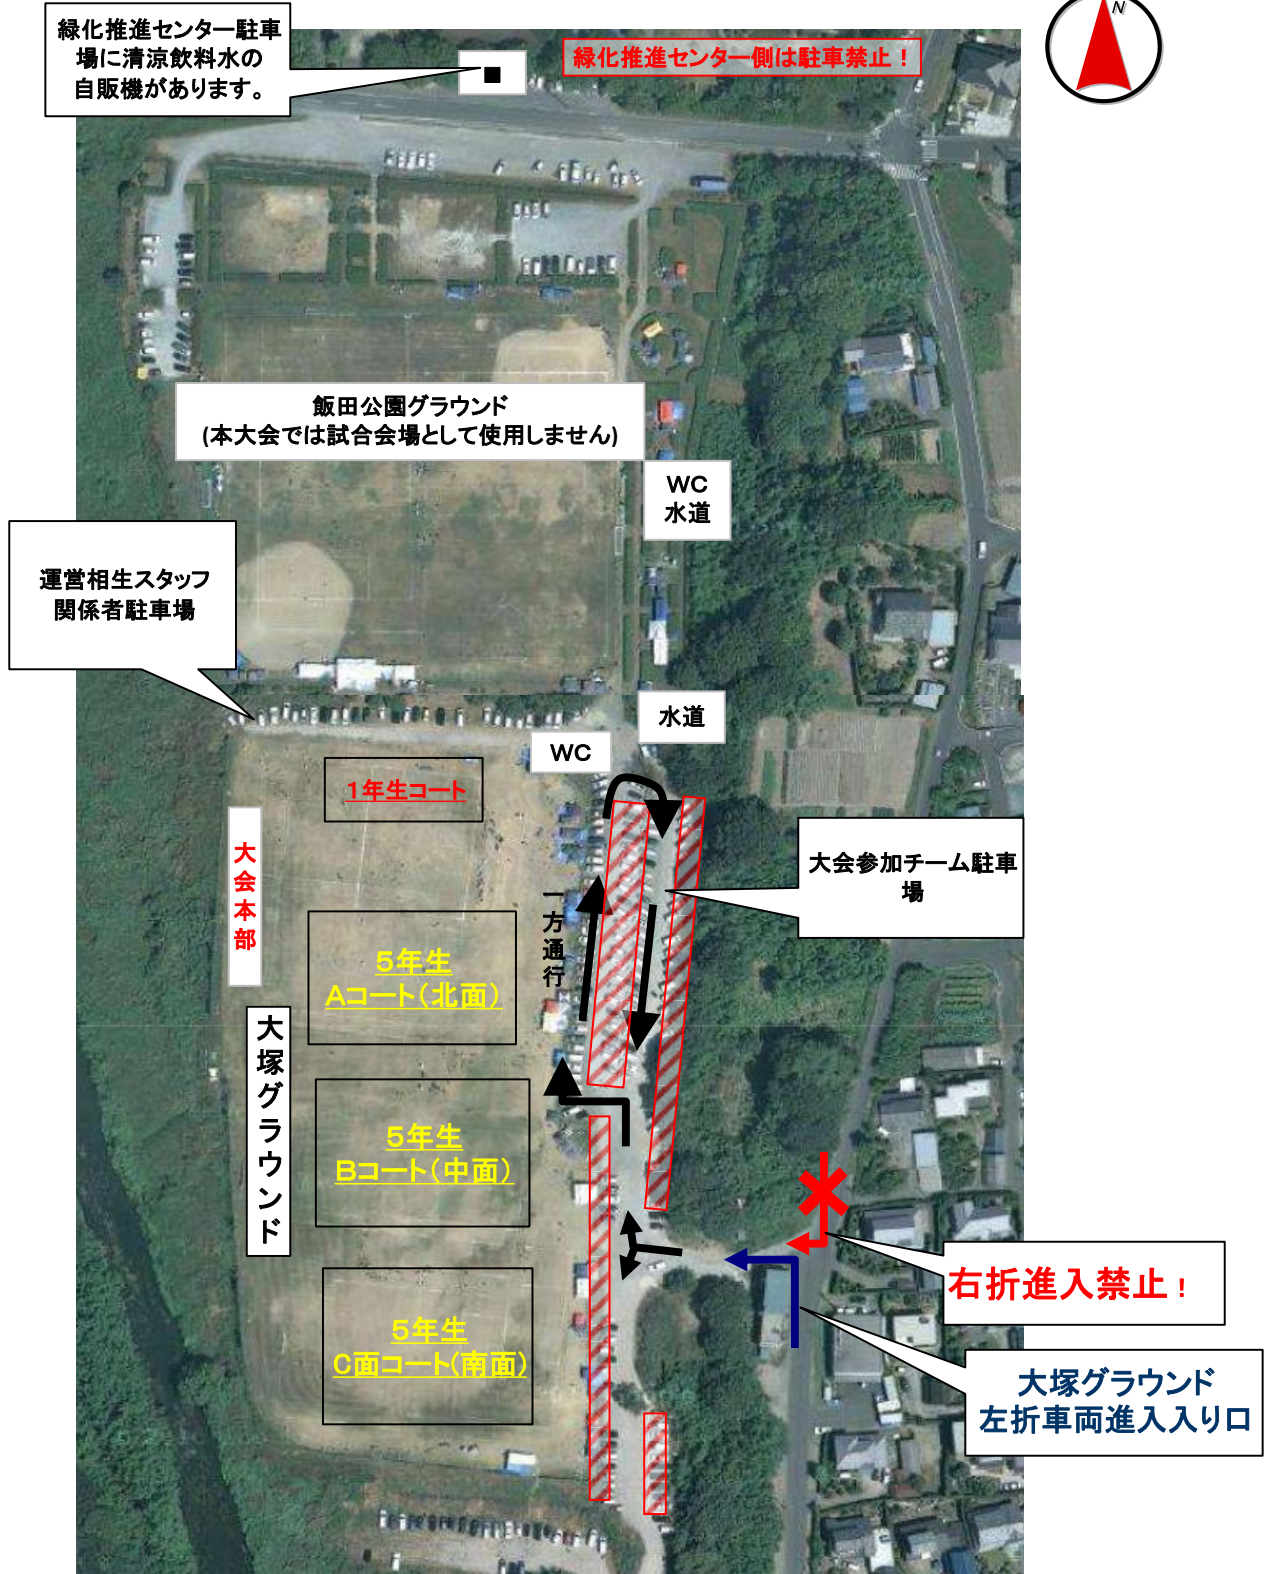

相生カップ2月17日(土)18日(日)グラウンド・駐車場案内図

緑化推進センター駐車場に清涼飲料水の自販機があります。

緑化推進センター側は駐車禁止！

飯田公園グラウンド
(本大会では試合会場として使用しません)

WC
水道

運営相生スタッフ
関係者駐車場

水道

WC

1年生コート

大会参加チーム駐車場

大会本部

5年生
Aコート(北面)

一方通行

大塚グラウンド

5年生
Bコート(中面)

5年生
Cコート(南面)

右折進入禁止！

大塚グラウンド
左折車両進入入り口

- ・相生カップ参加チーム駐車場……
- ・駐車台数は、各チーム5台まで、必ず、相生カップ用駐車券をダッシュボードに示してください。
- ・植樹に背を向ける駐車方法はNGです。「前進駐車」をお守りください。