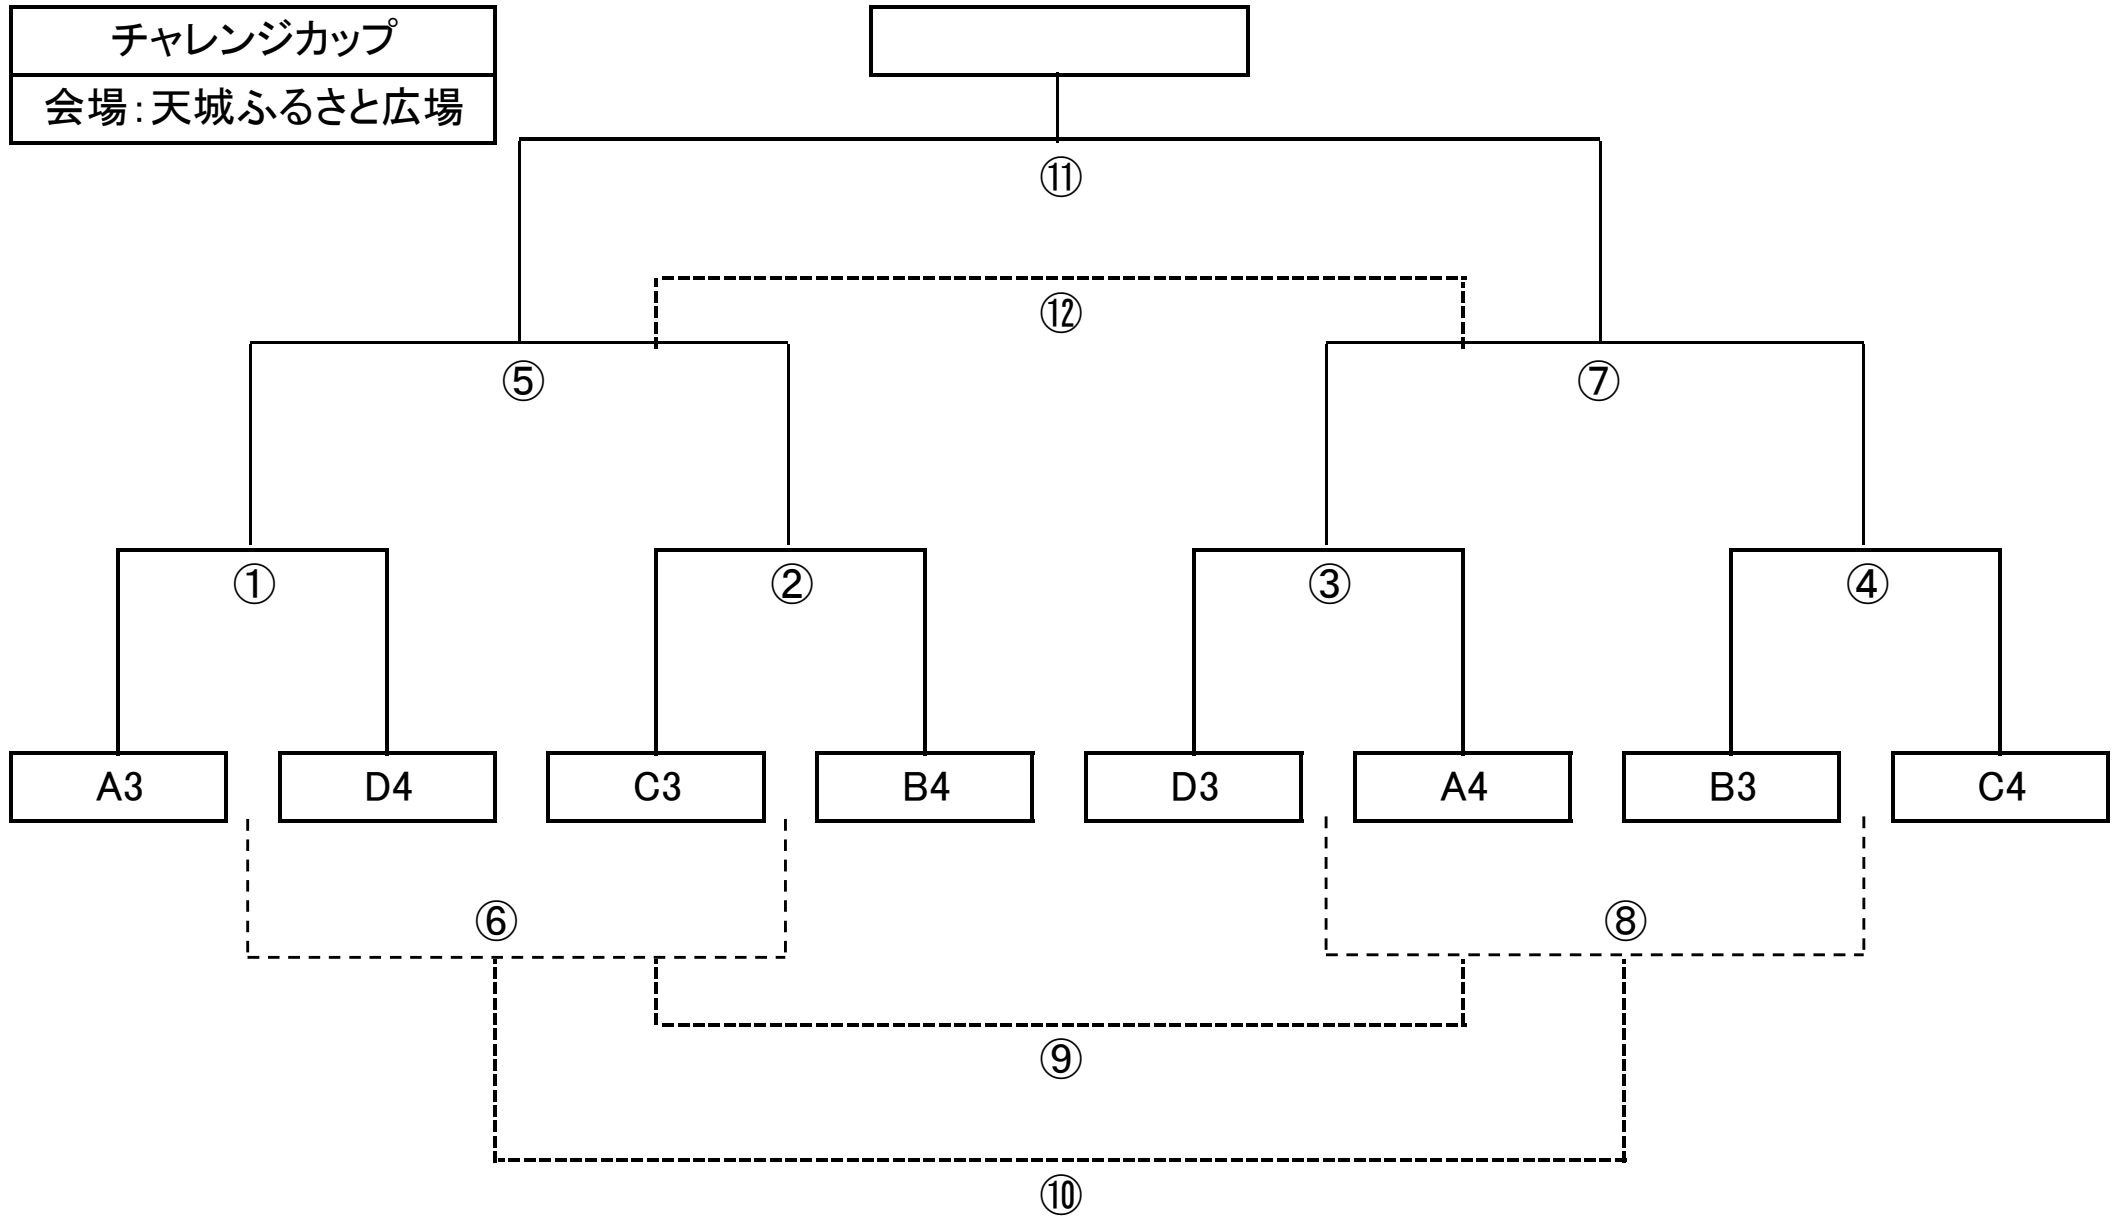

チャレンジカップ
会場:天城ふるさと広場

チャレンジカップトーナメント対戦表

時間	Aコート(スタンド側)	審判	Bコート(奥側)	審判
① 10:00	vs	B4	② vs	C4
③ 10:40	vs	D4	④ vs	A4
⑤ 11:20	vs	③勝	⑥ vs	④勝
⑦ 12:00	vs	⑤負	⑧ vs	⑥負
⑨ 12:40	vs	①勝	⑩ vs	②勝
⑪ 13:20	vs	本部	⑫ vs	本部
14:00～ 閉会式				
フレンドリー 25分1本				
⑬ 14:20	vs	交互	⑭ vs	交互
⑮ 15:00	vs	交互	⑯ vs	交互
⑰ 15:30	vs	交互	⑱ vs	交互
⑲ 16:00	vs	交互	⑳ vs	交互