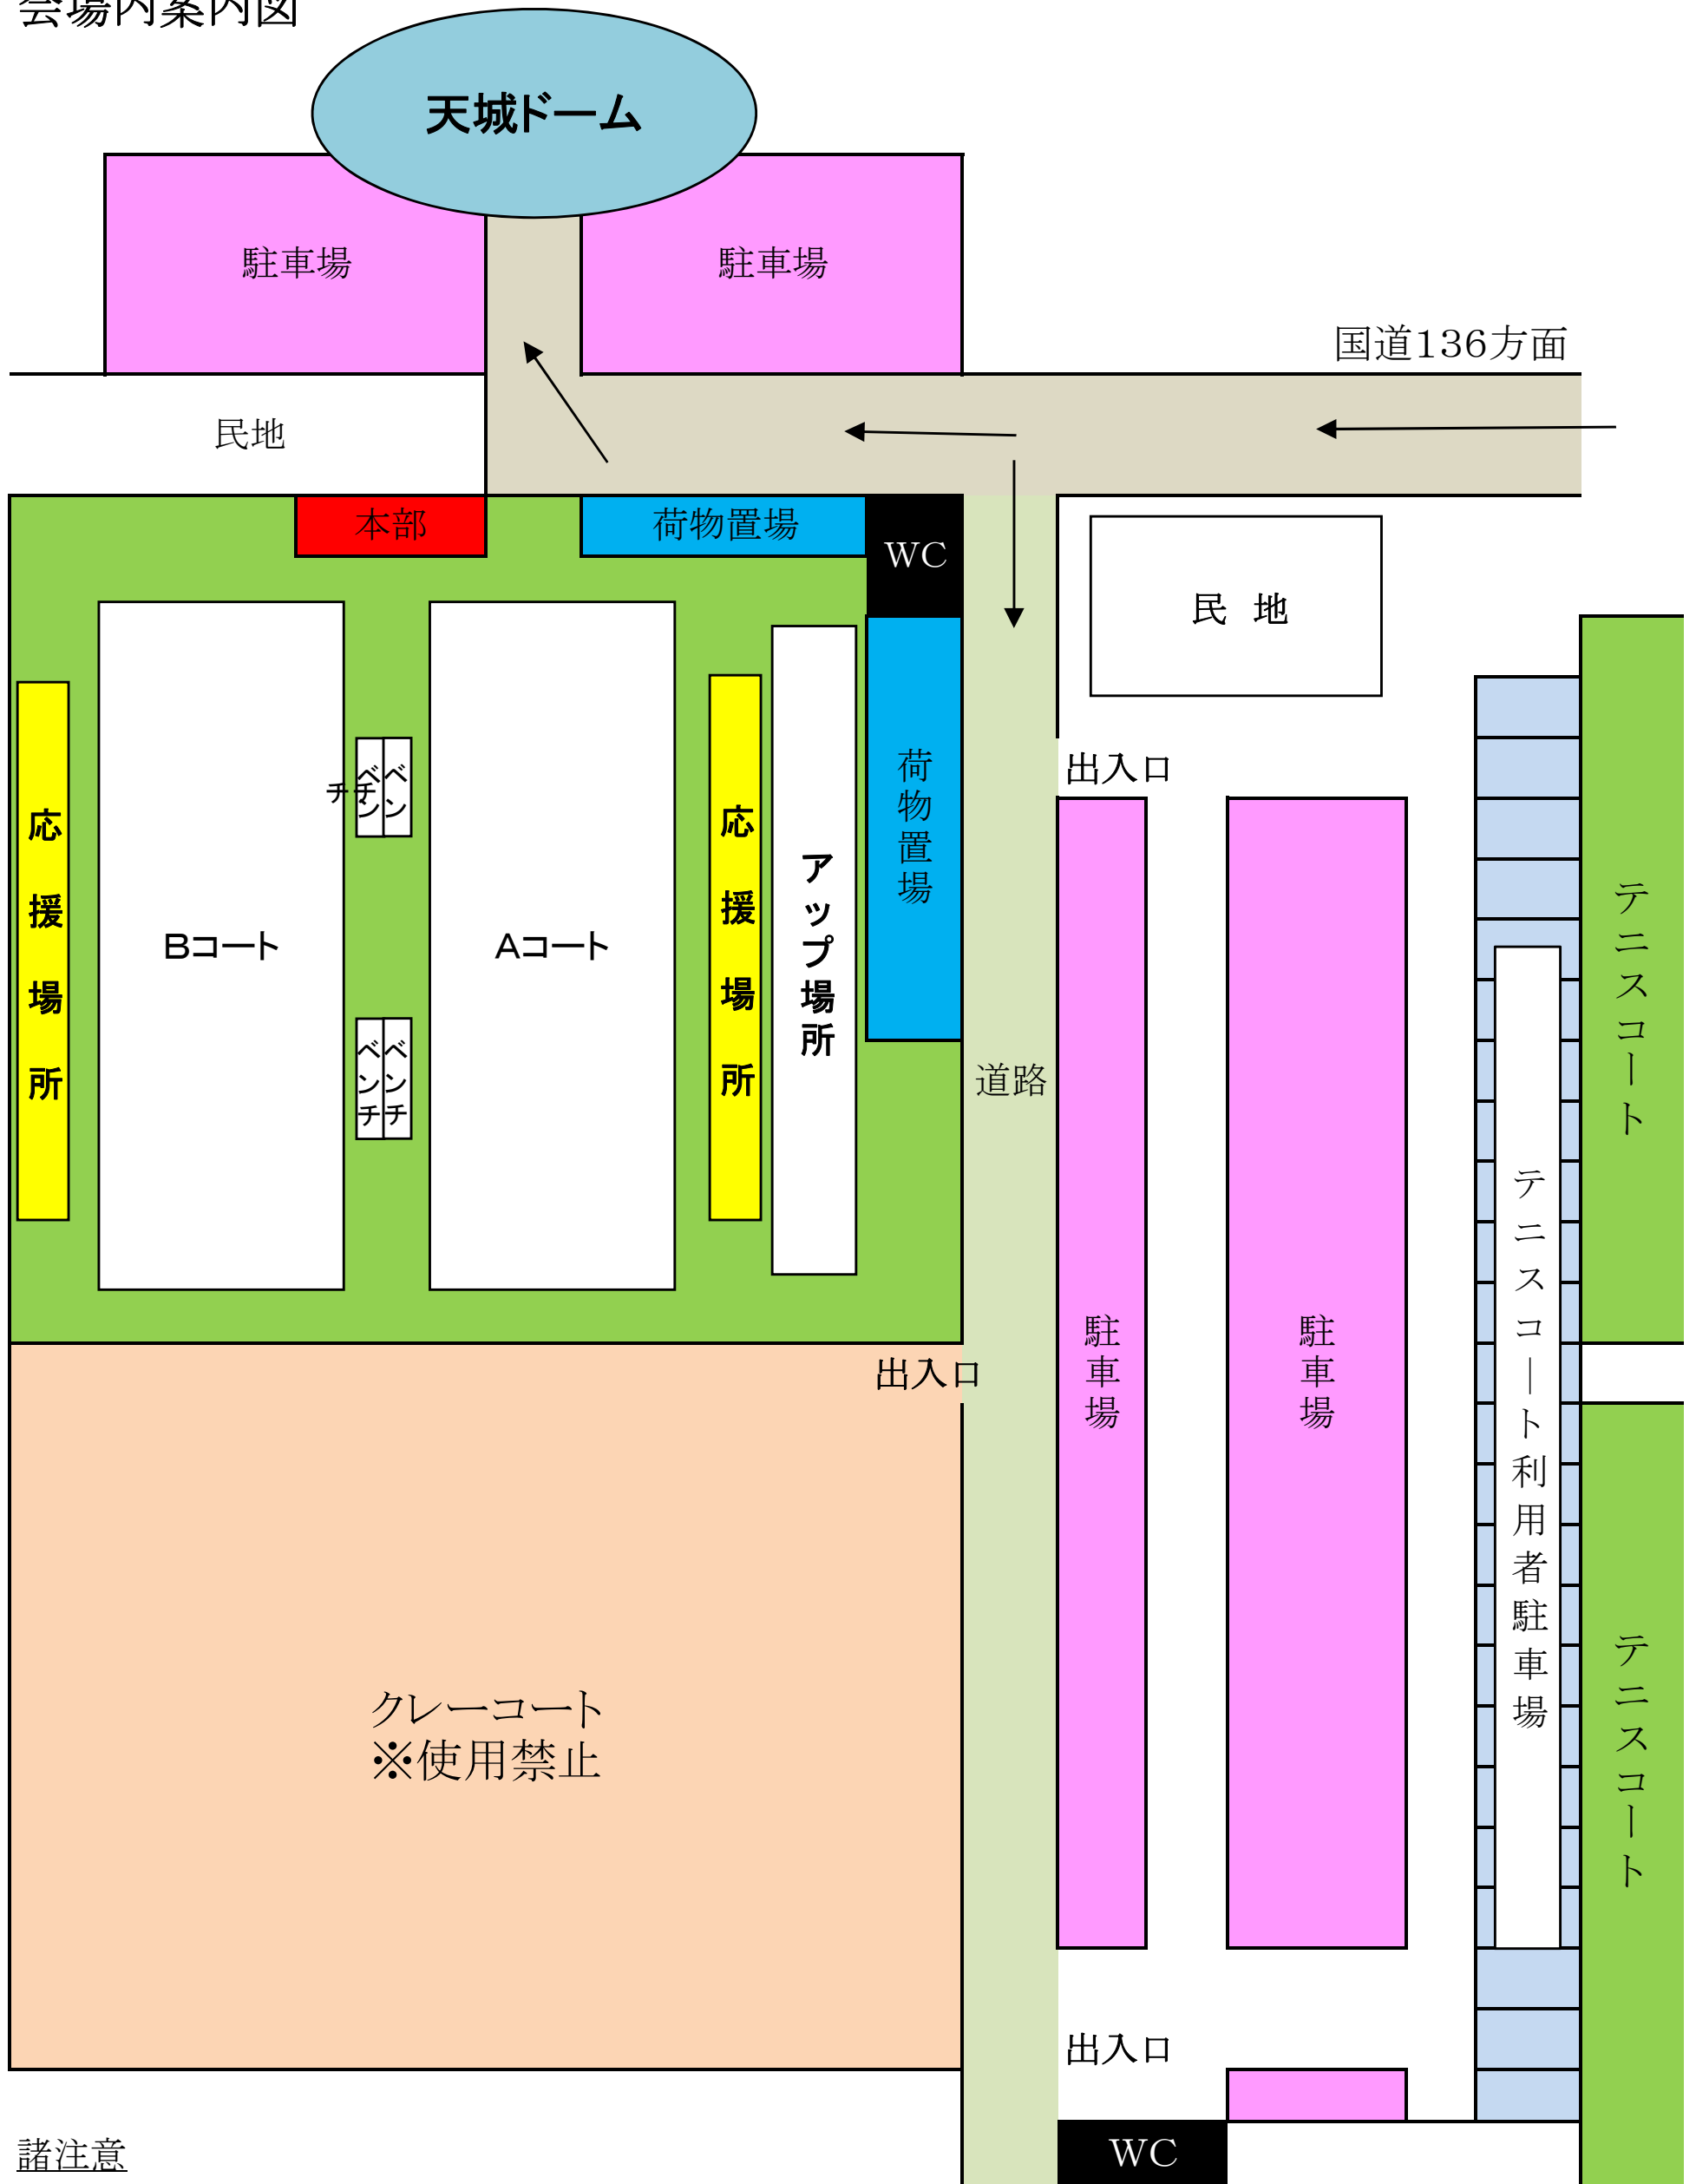

三井生命カップ
会場: 中伊豆ワイナリー

チャレンジカップトーナメント対戦表

時間		Aコート(スタンド側)	審判	Bコート(奥側)		審判
①	09:30	vs	B2	②	vs	C2
③	10:10	vs	D2	④	vs	A2
⑤	10:50	vs	③勝	⑥	vs	④勝
⑦	11:30	vs	⑤負	⑧	vs	⑥負
⑨	12:10	vs	①勝	⑩	vs	②勝
⑪	12:50	vs	本部			
⑫	13:30	vs	本部			
14:20～ 閉会式						
フレンドリー 25分1本						
⑬	14:30	vs	交互	⑭	vs	交互
⑮	15:00	vs	交互	⑯	vs	交互
⑰	15:30	vs	交互	⑱	vs	交互
⑲	16:00	vs	交互	⑳	vs	交互

チャレンジカップ
会場:天城ふるさと広場

チャレンジカップトーナメント対戦表

時間	Aコート(スタンド側)	審判	Bコート(奥側)	審判
① 10:00	vs	B4	② vs	C4
③ 10:40	vs	D4	④ vs	A4
⑤ 11:20	vs	③勝	⑥ vs	④勝
⑦ 12:00	vs	⑤負	⑧ vs	⑥負
⑨ 12:40	vs	①勝	⑩ vs	②勝
⑪ 13:20	vs	本部	⑫ vs	本部
14:00～ 閉会式				
フレンドリー 25分1本				
⑬ 14:20	vs	交互	⑭ vs	交互
⑮ 15:00	vs	交互	⑯ vs	交互
⑰ 15:30	vs	交互	⑱ vs	交互
⑲ 16:00	vs	交互	⑳ vs	交互

会場案内図

会場内案内図

諸注意

- テニスコート前の駐車場は、テニスコート利用者の駐車場となりますので、大会参加者は駐車禁止となります。
- 荷物等を置いての駐車場確保は控えるようにしてください。
- 会場敷地内は他団体(テニス利用者、クレーコート利用者、ホテル利用者)等も使用いたしますので、スピードスピードの出し過ぎや、事故等には十分に注意をしてください。
- 荷物置場は全8チーム利用いたしますので、全チームが利用できるようにご協力ください。
- クレーコートには入らないようお願い致します。