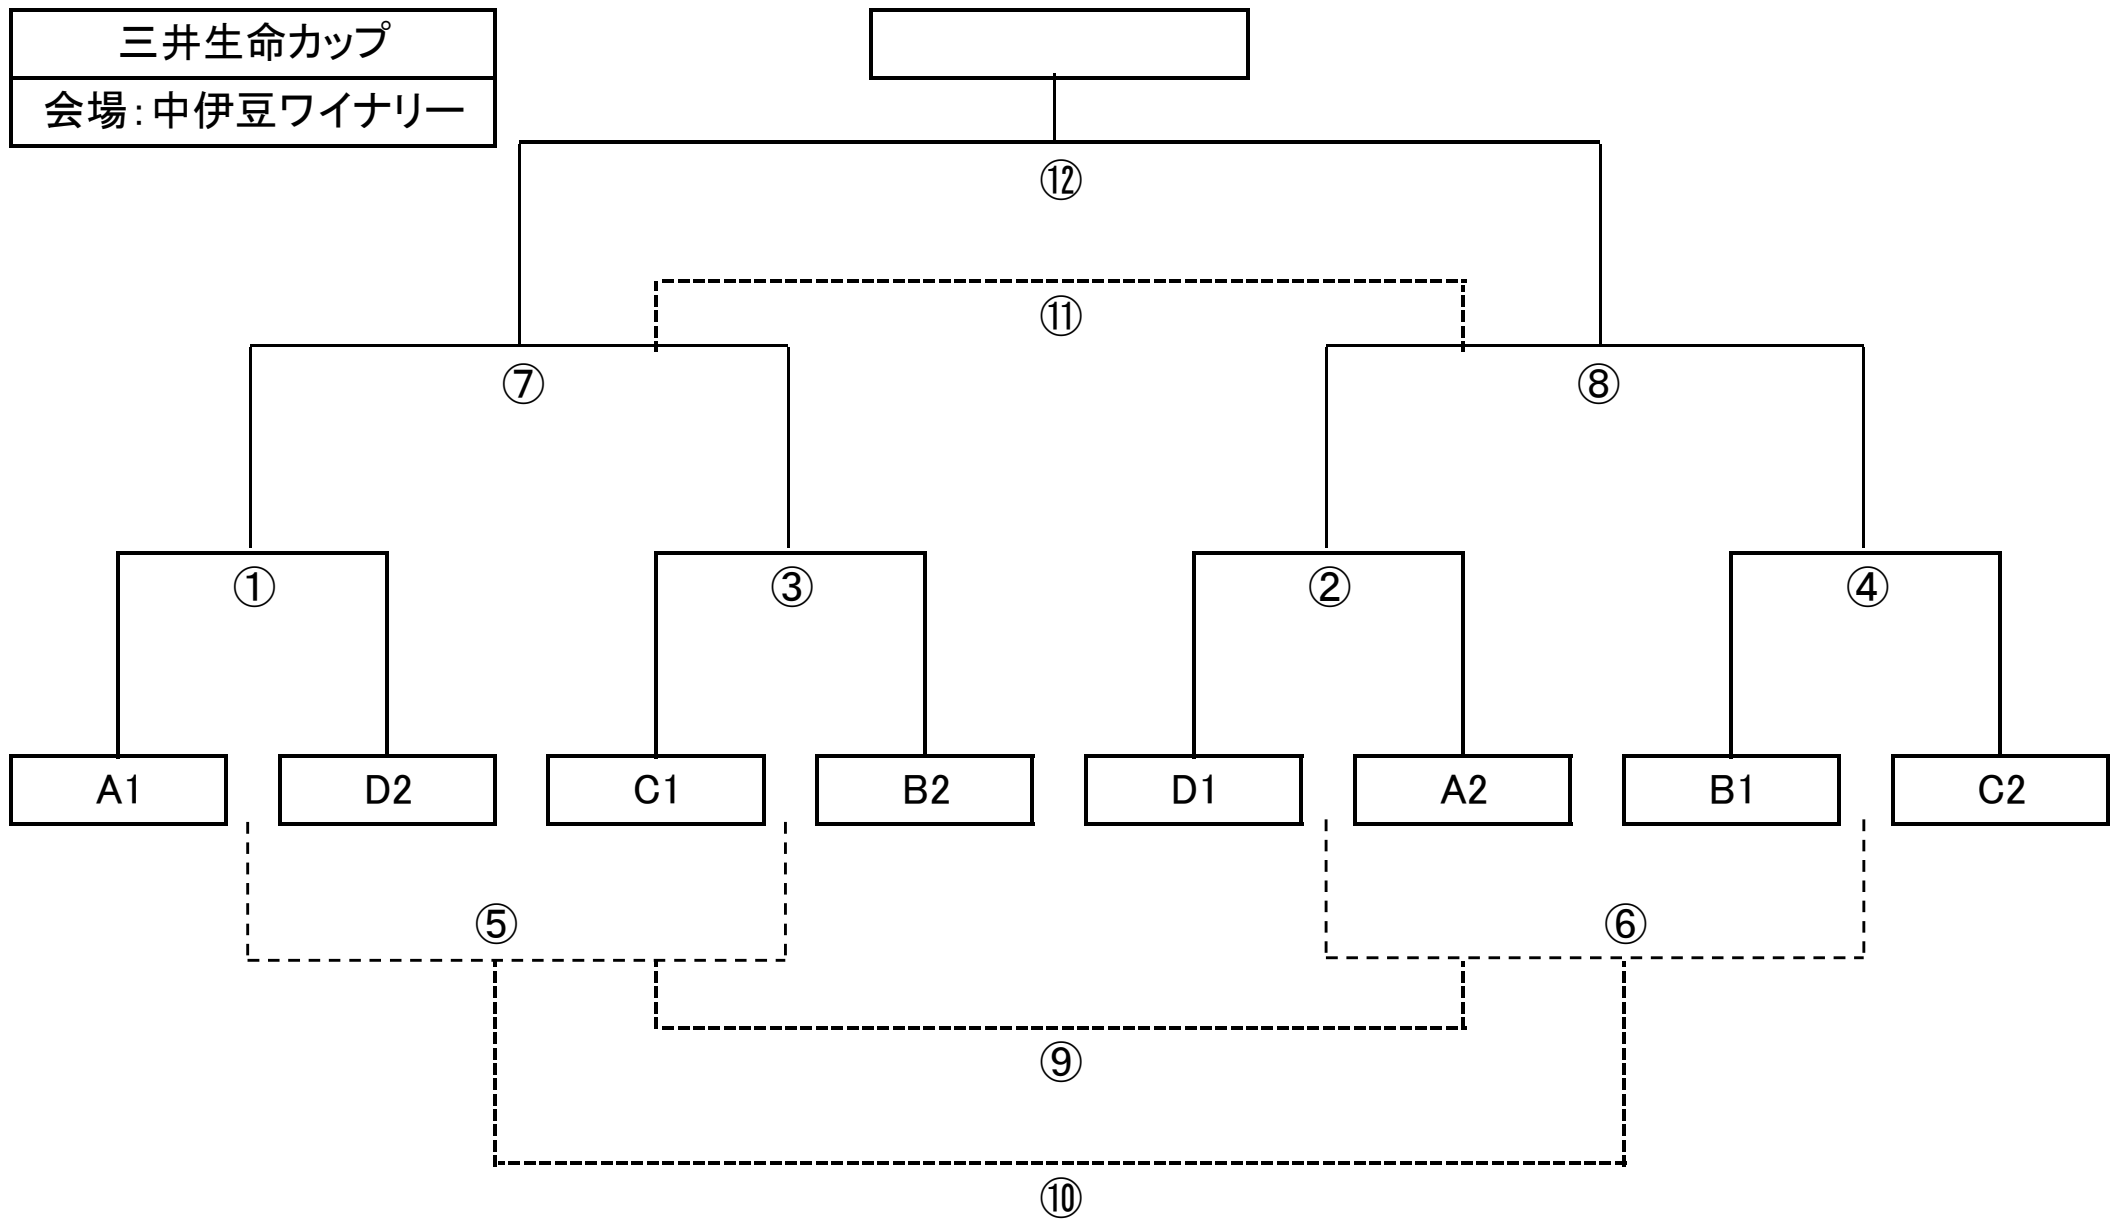

三井生命カップ
会場: 中伊豆ワイナリー

チャレンジカップトーナメント対戦表

時間		Aコート(スタンド側)	審判	Bコート(奥側)		審判
①	09:30	vs	B2	②	vs	C2
③	10:10	vs	D2	④	vs	A2
⑤	10:50	vs	③勝	⑥	vs	④勝
⑦	11:30	vs	⑤負	⑧	vs	⑥負
⑨	12:10	vs	①勝	⑩	vs	②勝
⑪	12:50	vs	本部			
⑫	13:30	vs	本部			
14:20～ 閉会式						
フレンドリー 25分1本						
⑬	14:30	vs	交互	⑭	vs	交互
⑮	15:00	vs	交互	⑯	vs	交互
⑰	15:30	vs	交互	⑱	vs	交互
⑲	16:00	vs	交互	⑳	vs	交互