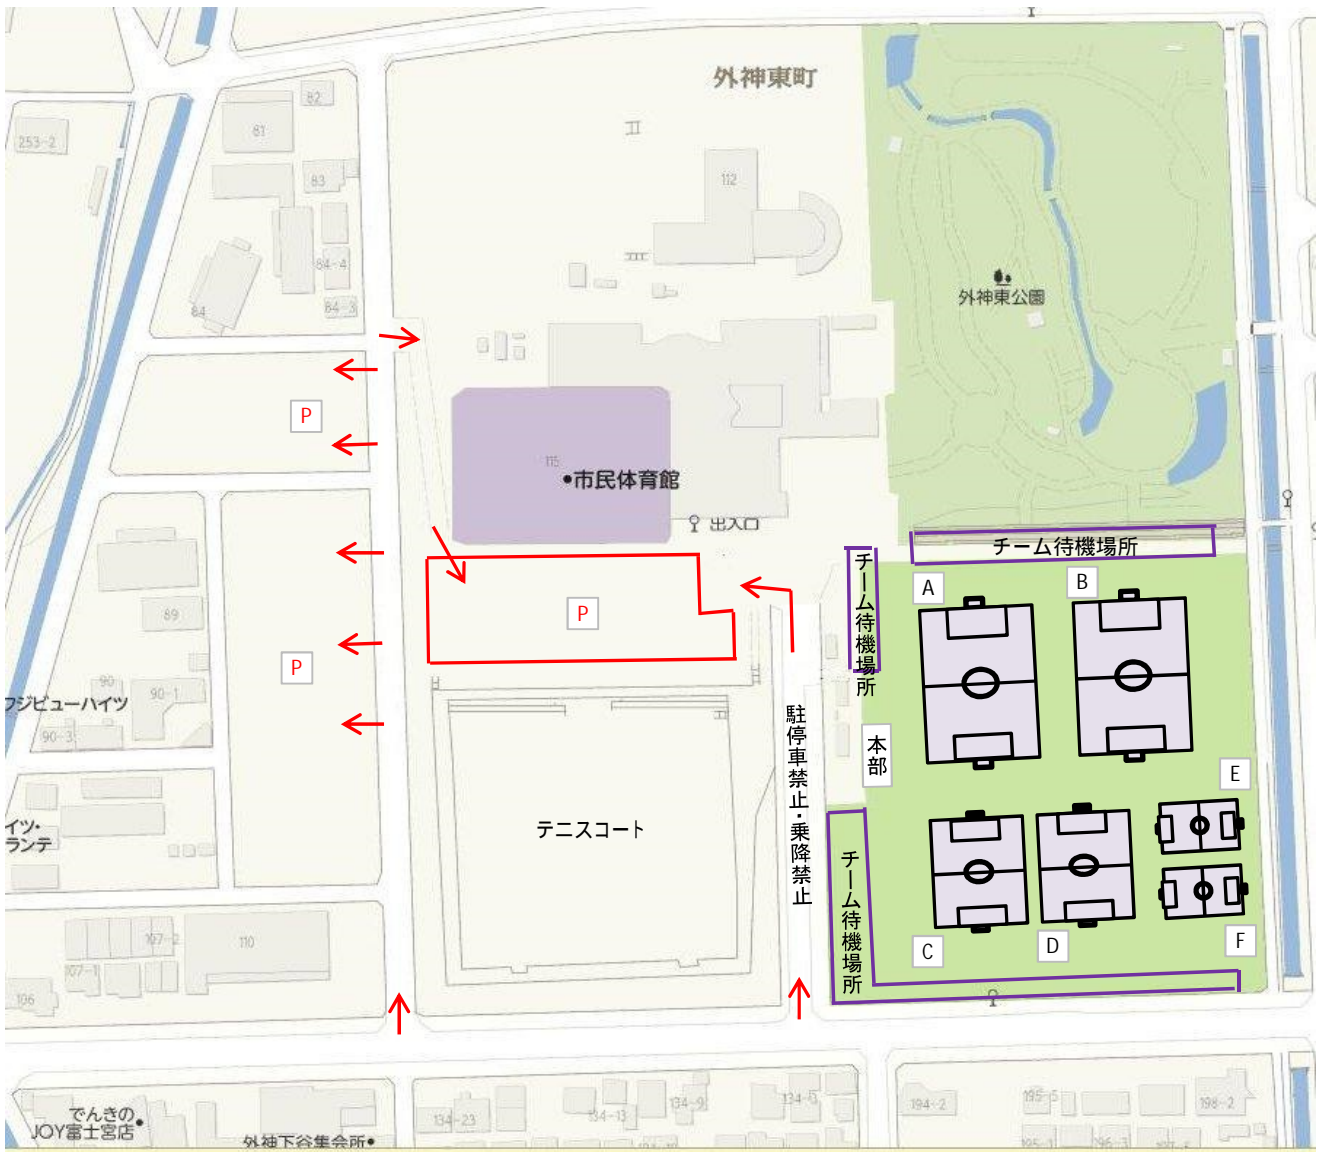

外神スポーツ広場 富士宮市外神東町114番地
グラウンド内禁煙
: 普通車 (体育館耐震工事のため、一部駐車不可)
: 普通車
: 普通車、バス