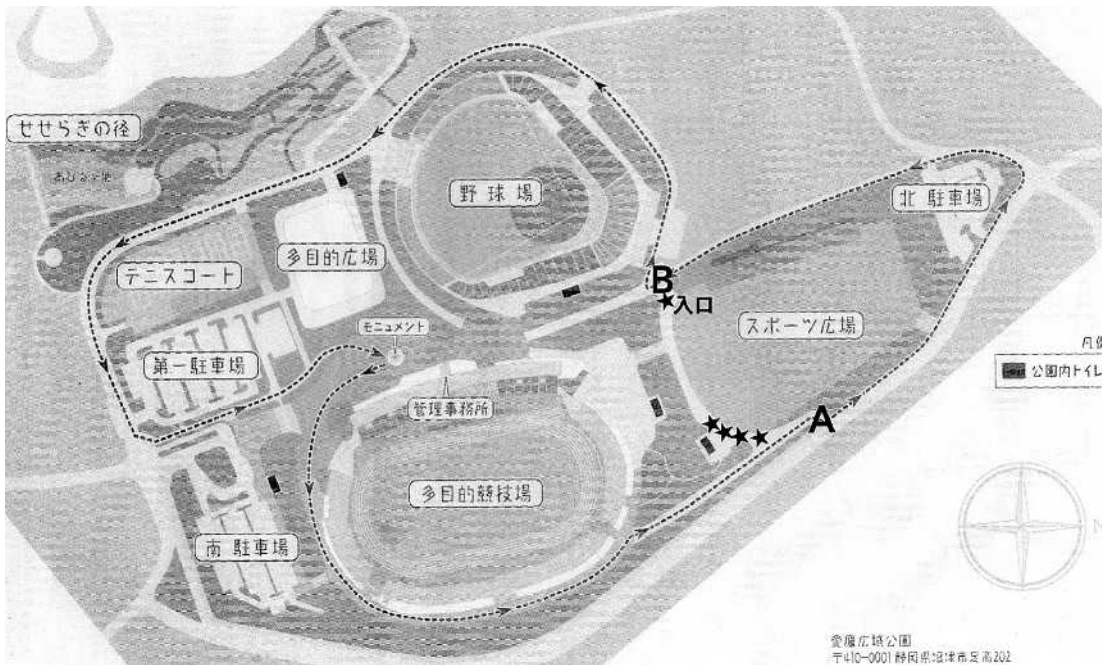

# 愛 鷹 会 場

愛鷹広域公園  
〒410-0001 静岡県沼津市足高202

**各会場統一でハーフタイムでの練習は出来ません。**

## 愛鷹広域公園スポーツ広場注意事項

広場内は全面禁煙です。喫煙は、スポーツ広場外にてお願いします。吸殻は自己管理でお願いします。

ゴミは必ず持ち帰ってください。

芝生保護のため次の事項を厳守して下さい。

- ①水、飲料水（スポーツドリンク含む）は全天候舗装路、芝生上に捨てないで下さい。
- ②補水の飲料は、水のみとして下さい。
- ③芝生内に、ハイヒール等で入らないで下さい。
- ④芝生内では、シートや椅子等は使用しないこと。
- ⑤試合前の練習は、多目的広場で行って下さい。その際一般の利用者がおりますので、練習には十分注意をして下さい。その他の場所で、ボールは蹴らないこと。

応援は、所定の場所で行なって下さい。今回は芝生内での応援は出来ません。

⑥★印はチーム待機場所ですが、ウォーキングコースとなっていますので、テントやシートをセットする場所は通行の妨げにならないようにお願いします。

⑦園内の駐車禁止区域での人や荷物の積み降ろしはしないで下さい。特に右記の広域公園内地図のA地点では、過去に交通事故（人身事故）等が多数発生しましたので、所定の駐車場にて行って下さい。

その他常識ある行動を選手、応援の保護者に徹底して思い出多い大会にして下さい。