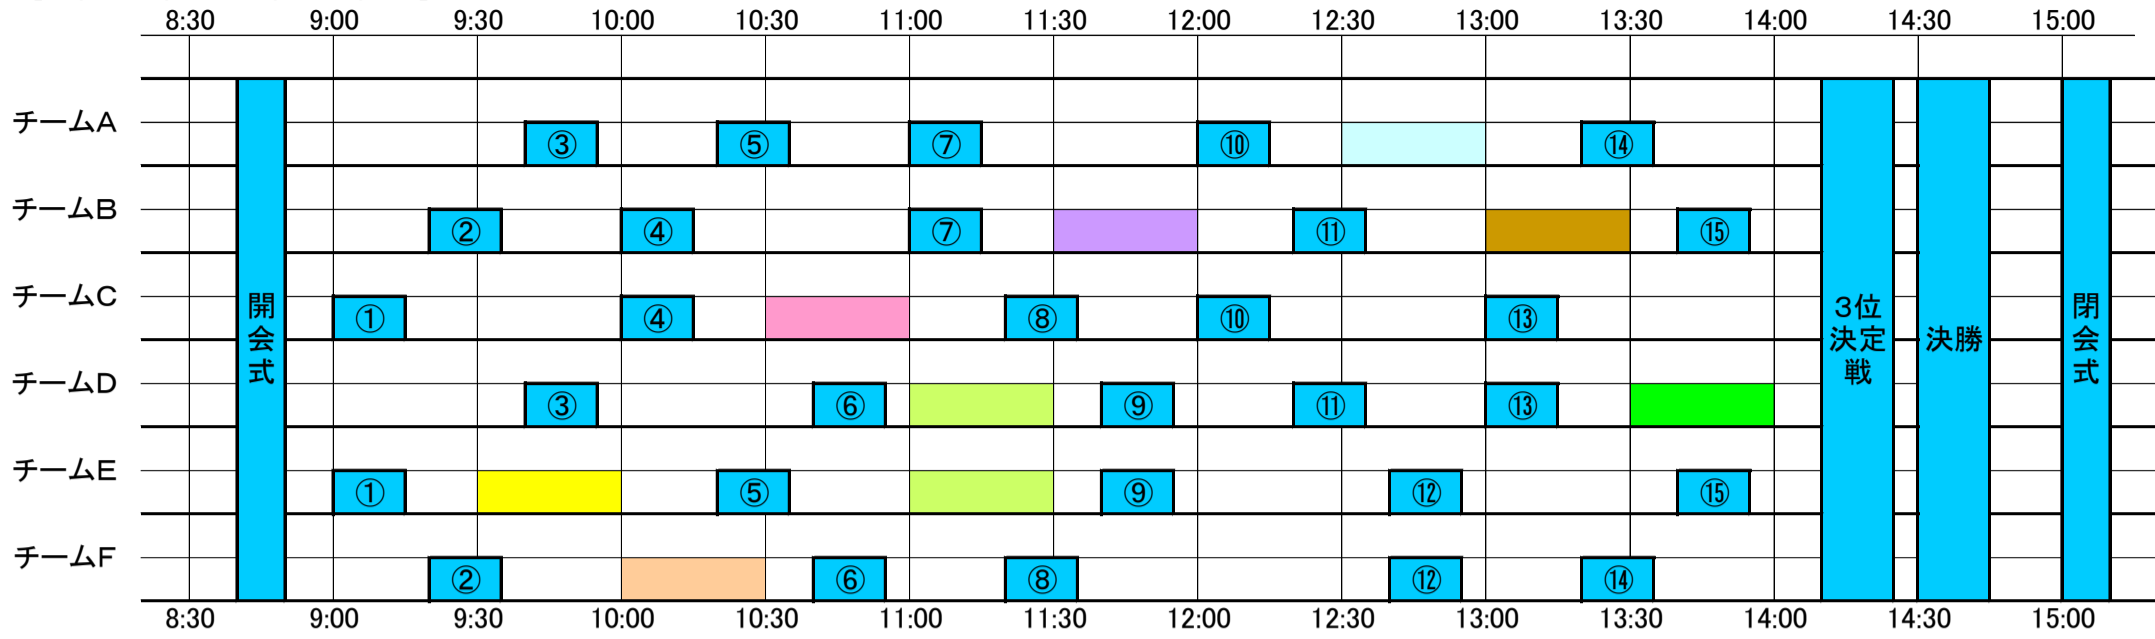

鷹天招待ドリブルタイムトライアル タイムスケジュール

[6年A・5年AB・4年A・2年AB]

[6年B]

[4年B]

ドリブルタイムトライアル

9:30~10:00	6年Aブロック	6年Bブロック	5年Aブロック	5年Bブロック	4年Aブロック	4年Bブロック		
参加チーム	アスル富士	TSC	富士第二	元吉原アゼス	丘	函南東		
10:00~10:30	6年Aブロック	6年Bブロック	5年Aブロック	5年Bブロック	4年Aブロック		2年Aブロック	2年Bブロック
参加チーム	アンセム	鷹岡天間	今泉	静岡中田WHITE	エクセルシオール		富士第一セントラル	リベルダージ
10:30~11:00	6年Aブロック	6年Bブロック	5年Aブロック	5年Bブロック	4年Aブロック		2年Aブロック	2年Bブロック
参加チーム	富士第一	須津	江尻	大淵	TSC		吉原第一A	大富士
11:00~11:30		6年Bブロック	5年Aブロック	5年Bブロック		4年Bブロック	2年Aブロック	2年Bブロック
参加チーム		リベルダージA	フリーダム	貴船		鷹岡天間	沼津第四	鷹岡天間
11:30~12:00		6年Bブロック	5年Aブロック	5年Bブロック	4年Aブロック	4年Bブロック		
参加チーム		今泉	静岡中田RED	フリーダムA	黒田	貴船		
12:30~13:00	6年Aブロック		5年Aブロック	5年Bブロック	4年Aブロック	4年Bブロック	2年Aブロック	2年Bブロック
参加チーム	元吉原アゼス		須津	鷹岡天間	吉原第一A	神戸	大宮	富士岡
13:00~13:30	6年Aブロック					4年Bブロック	2年Aブロック	2年Bブロック
参加チーム	リベルダージ					吉原第一B	ネオアゼス	富士第一ファースト
13:30~14:00	6年Aブロック	6年Bブロック			4年Aブロック	4年Bブロック	2年Aブロック	2年Bブロック
参加チーム	静岡中田	向山			富丘	広見	黒田	吉原第一B