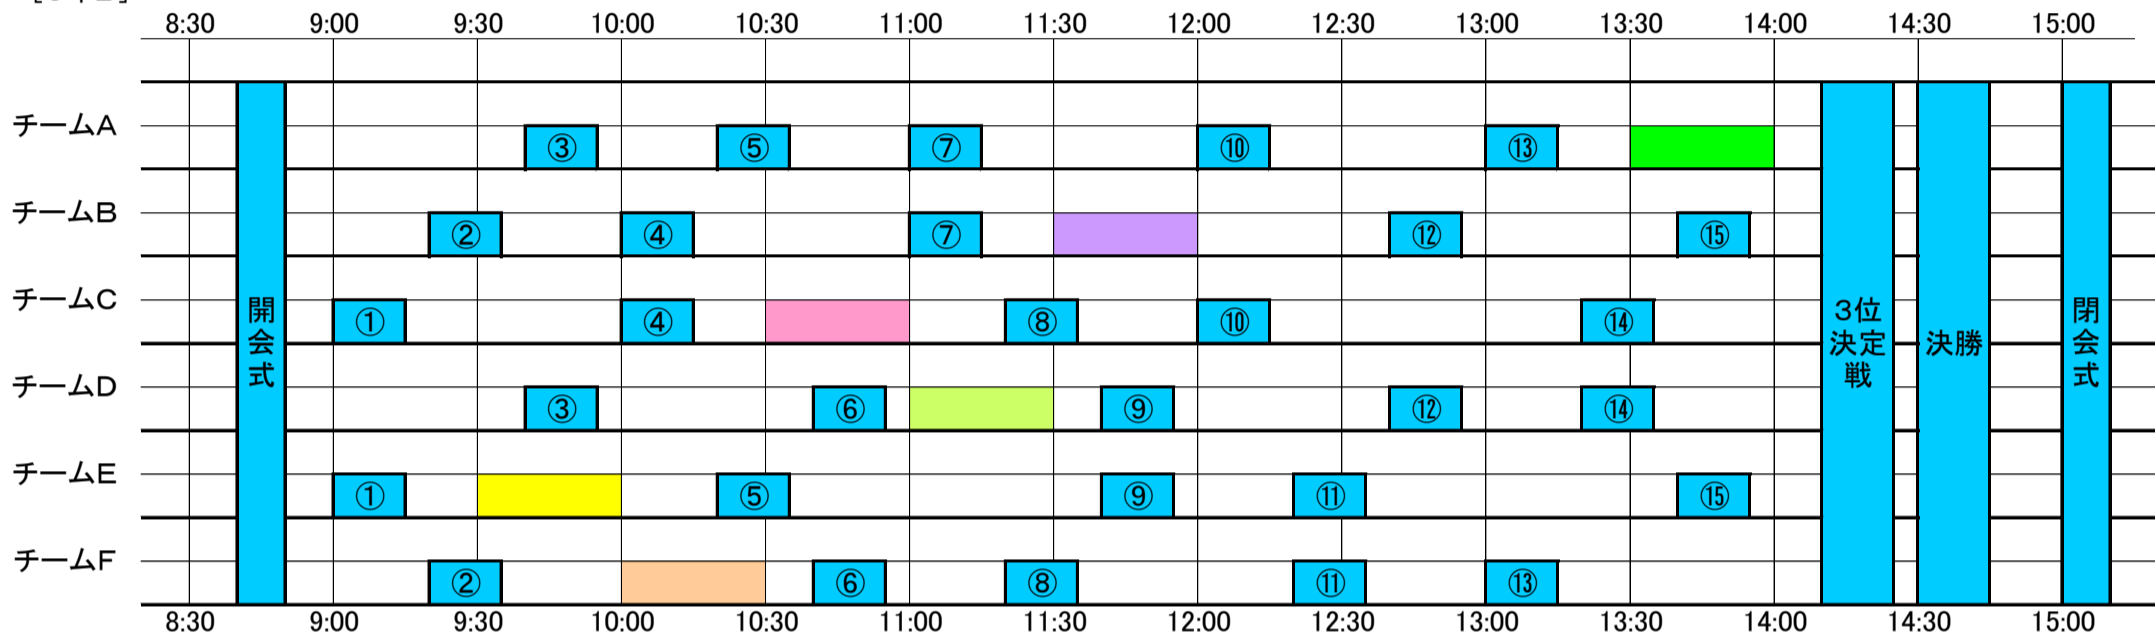

鷹天招待ドリブルタイムトライアル タイムスケジュール

[6年A・5年AB・4年A・2年AB]

[6年B]

[4年B]

ドリブルタイムトライアル

9:30~10:00	6年Aブロック	6年Bブロック	5年Aブロック	5年Bブロック	4年Aブロック	4年Bブロック		
参加チーム	アスル富士	TSC	富士第二	元吉原アゼス	丘	函南東		
10:00~10:30	6年Aブロック	6年Bブロック	5年Aブロック	5年Bブロック	4年Aブロック		2年Aブロック	2年Bブロック
参加チーム	アンセム	鷹岡天間	今泉	静岡中田WHITE	エクセルシオール		富士第一セントラル	リベルダージ
10:30~11:00	6年Aブロック	6年Bブロック	5年Aブロック	5年Bブロック	4年Aブロック		2年Aブロック	2年Bブロック
参加チーム	富士第一	須津	江尻	大淵	TSC		吉原第一A	大富士
11:00~11:30		6年Bブロック	5年Aブロック	5年Bブロック		4年Bブロック	2年Aブロック	2年Bブロック
参加チーム		リベルダージA	フリーダム	貴船		鷹岡天間	沼津第四	鷹岡天間
11:30~12:00		6年Bブロック	5年Aブロック	5年Bブロック	4年Aブロック	4年Bブロック		
参加チーム		今泉	静岡中田RED	フリーダムA	黒田	貴船		
12:30~13:00	6年Aブロック		5年Aブロック	5年Bブロック	4年Aブロック	4年Bブロック	2年Aブロック	2年Bブロック
参加チーム	元吉原アゼス		須津	鷹岡天間	吉原第一A	神戸	大宮	富士岡
13:00~13:30	6年Aブロック					4年Bブロック	2年Aブロック	2年Bブロック
参加チーム	リベルダージ					吉原第一B	ネオアゼス	富士第一ファースト
13:30~14:00	6年Aブロック	6年Bブロック			4年Aブロック	4年Bブロック	2年Aブロック	2年Bブロック
参加チーム	静岡中田	向山			富丘	広見	黒田	吉原第一B