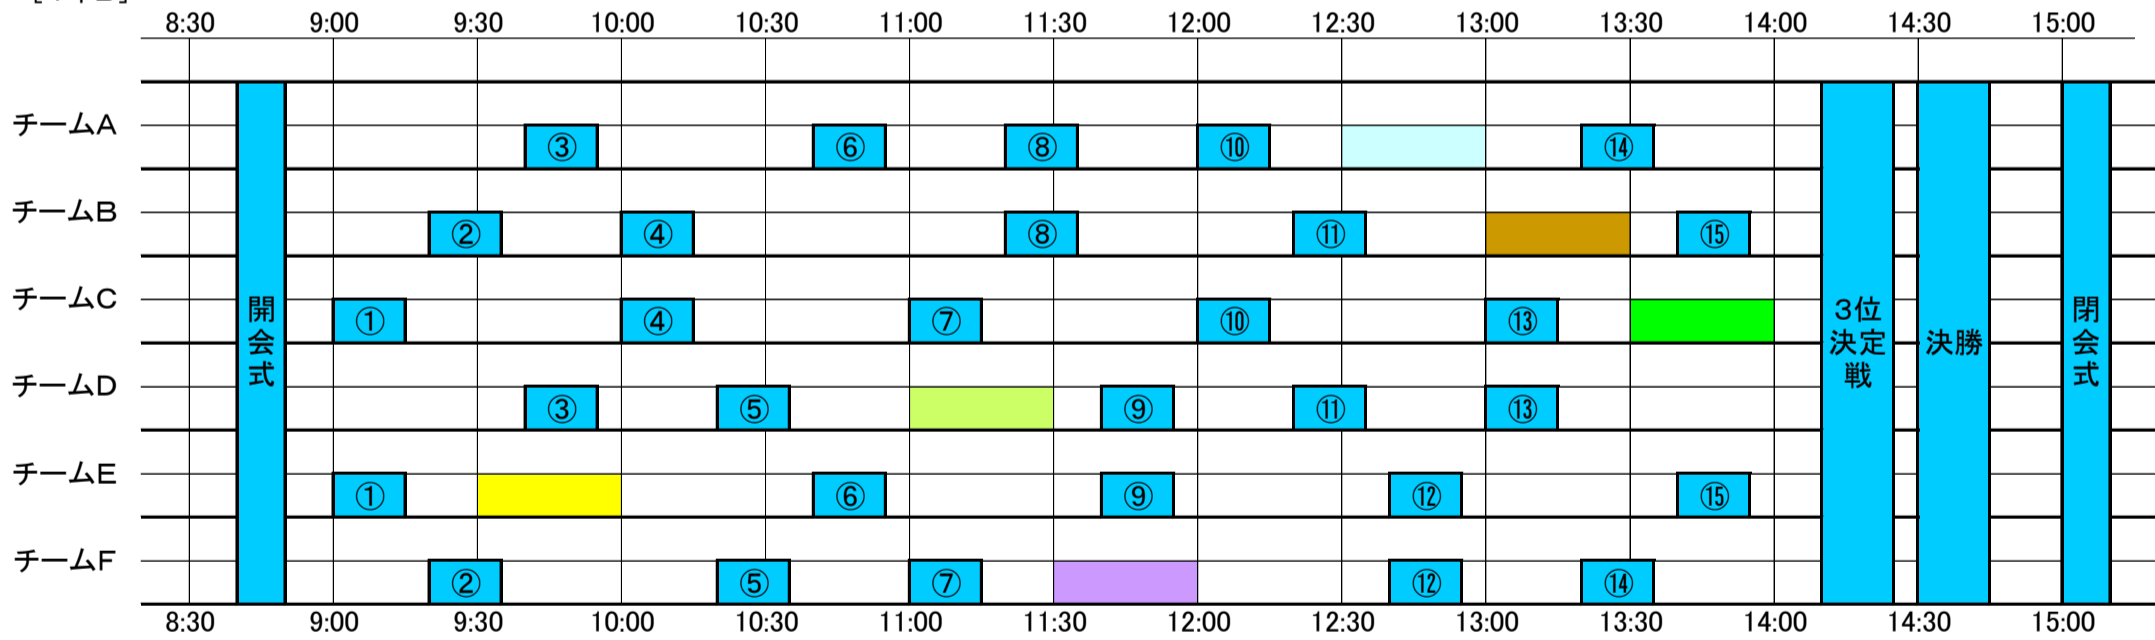

鷹天招待ドリブルタイムトライアル タイムスケジュール

[6年A・5年AB・4年A・2年AB]

[6年B]

[4年B]

ドリブルタイムトライアル

9:30~10:00	6年Aブロック	6年Bブロック	5年Aブロック	5年Bブロック	4年Aブロック	4年Bブロック		
参加チーム	アスル富士	TSC	富士第二	元吉原アゼス	丘	函南東		
10:00~10:30	6年Aブロック	6年Bブロック	5年Aブロック	5年Bブロック	4年Aブロック		2年Aブロック	2年Bブロック
参加チーム	アンセム	鷹岡天間	今泉	静岡中田WHITE	エクセルシオール		富士第一セントラル	リベルダージ
10:30~11:00	6年Aブロック	6年Bブロック	5年Aブロック	5年Bブロック	4年Aブロック		2年Aブロック	2年Bブロック
参加チーム	富士第一	須津	江尻	大淵	TSC		吉原第一A	大富士
11:00~11:30		6年Bブロック	5年Aブロック	5年Bブロック		4年Bブロック	2年Aブロック	2年Bブロック
参加チーム		リベルダージA	フリーダム	貴船		鷹岡天間	沼津第四	鷹岡天間
11:30~12:00		6年Bブロック	5年Aブロック	5年Bブロック	4年Aブロック	4年Bブロック		
参加チーム		今泉	静岡中田RED	フリーダムA	黒田	貴船		
12:30~13:00	6年Aブロック		5年Aブロック	5年Bブロック	4年Aブロック	4年Bブロック	2年Aブロック	2年Bブロック
参加チーム	元吉原アゼス		須津	鷹岡天間	吉原第一A	神戸	大宮	富士岡
13:00~13:30	6年Aブロック					4年Bブロック	2年Aブロック	2年Bブロック
参加チーム	リベルダージ					吉原第一B	ネオアゼス	富士第一ファースト
13:30~14:00	6年Aブロック	6年Bブロック			4年Aブロック	4年Bブロック	2年Aブロック	2年Bブロック
参加チーム	静岡中田	向山			富丘	広見	黒田	吉原第一B