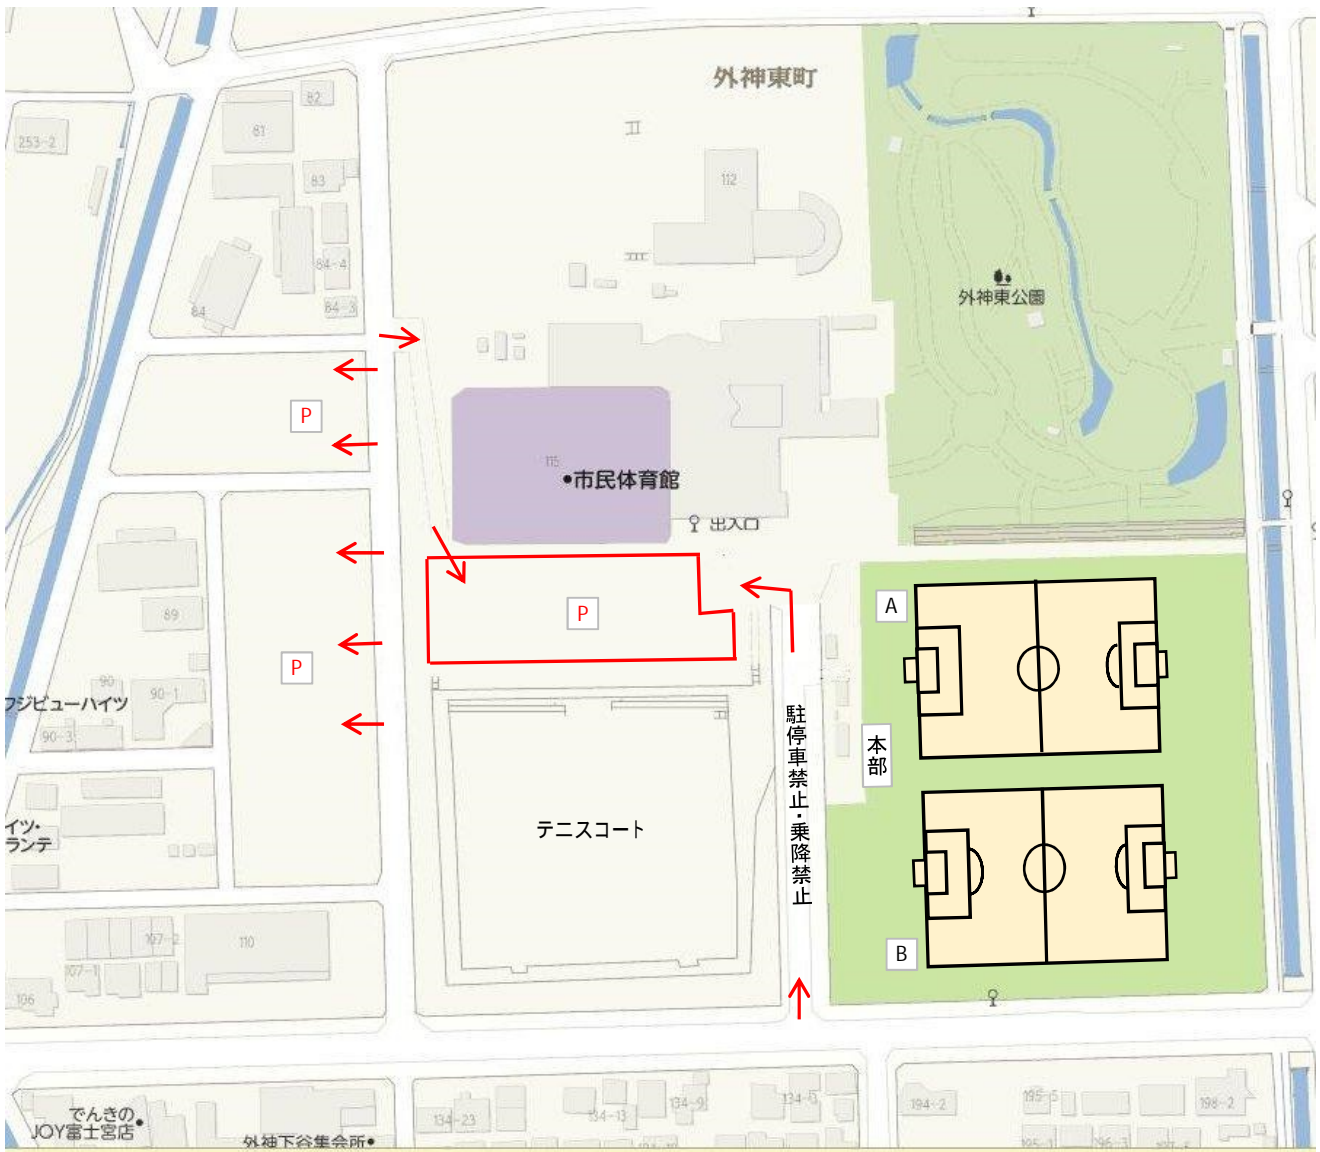

外神スポーツ広場 Bコート（南側） タイムスケジュール

B	試合時刻	対戦		主審	補助審	
	09:00～09:35	大仁北	VS	高部	本部	本部
	09:40～10:15	アスカ沼津	VS	高洲南	協会	本部
	10:20～10:55	B の勝	VS	浜松蒲	A の負	本部
	11:00～11:35	B の勝	VS	リバー	協会	本部
	11:40～12:15	A の負	VS	B の負	B の負	本部
	12:20～12:55	A の勝	VS	B の勝	協会	本部
	13:00～13:35	A の負	VS	B の負	B の負	本部

雨天用トーナメント（山宮スポーツ公園 A・Bコート）

第1日目予選リーグ戦が荒天等で実施できない場合、第2日目に上記トーナメント戦を行います。
表彰は、各トーナメント、優勝・準優勝及び優秀選手2名とさせていただきます。

雨天用トーナメント組み合わせ表（山宮スポーツ公園 A・Bコート）

山宮スポーツ公園 Aコート（東側） タイムスケジュール

A	試合時刻	対戦		主審	補助審	
	09:00～09:35	アスカ知富士	VS	長泉アミゴス	本部	本部
	09:40～10:15	イケルソール	VS	龍禅寺	協会	本部
	10:20～10:55	富士根南	VS	A の勝	B の負	本部
	11:00～11:35	吉原第一	VS	A の勝	協会	本部
	11:40～12:15	A の負	VS	B の負	A の負	本部
	12:20～12:55	A の勝	VS	B の勝	協会	本部
	13:00～13:35	A の負	VS	B の負	A の負	本部
	13:40～14:15	A の勝	VS	B の勝	協会	本部

山宮スポーツ公園 Bコート（西側） タイムスケジュール

B	試合時刻	対戦		主審	補助審	
	09:00～09:35	イパル三島	VS	藤枝東	本部	本部
	09:40～10:15	マーレ	VS	青島東	協会	本部
	10:20～10:55	B の勝	VS	中野島	A の負	本部
	11:00～11:35	B の勝	VS	相生	協会	本部
	11:40～12:15	A の負	VS	B の負	B の負	本部
	12:20～12:55	A の勝	VS	B の勝	協会	本部
	13:00～13:35	A の負	VS	B の負	B の負	本部