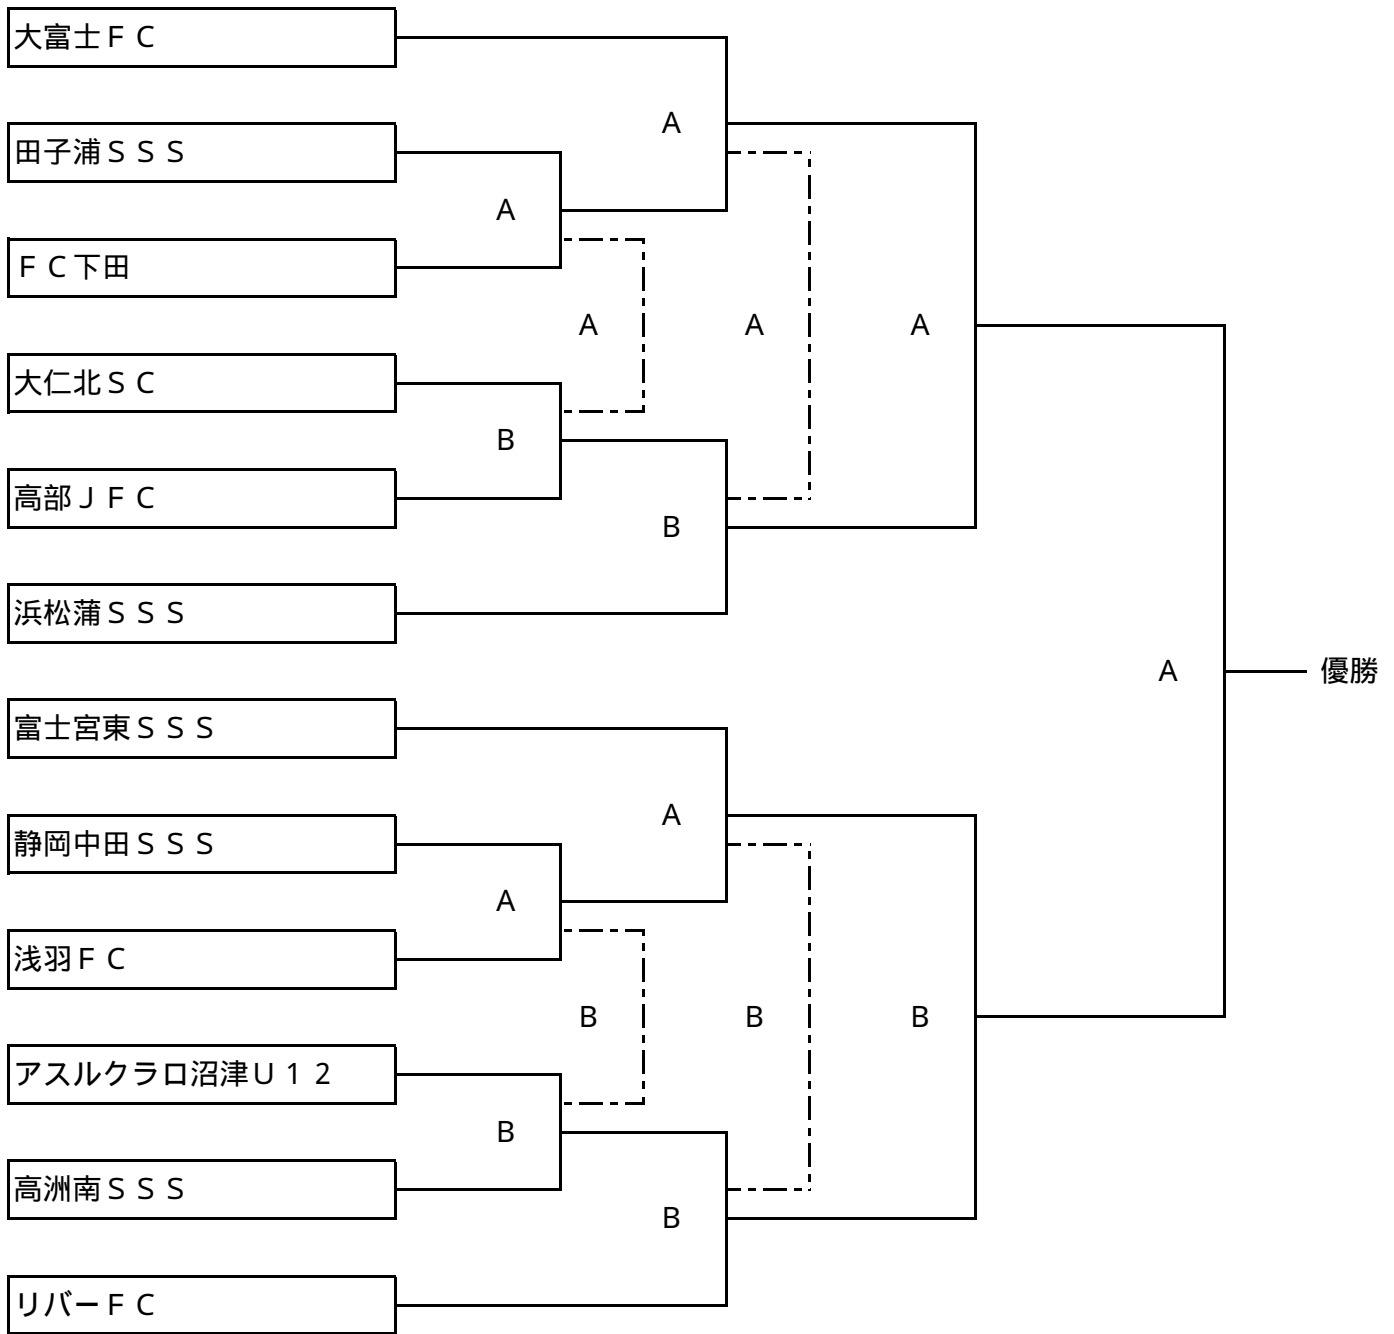

雨天用トーナメント（外神スポーツ広場 A・Bコート）

第1日目予選リーグ戦が荒天等で実施できない場合、第2日目に上記トーナメント戦を行います。
表彰は、各トーナメント、優勝・準優勝及び優秀選手2名とさせていただきます。