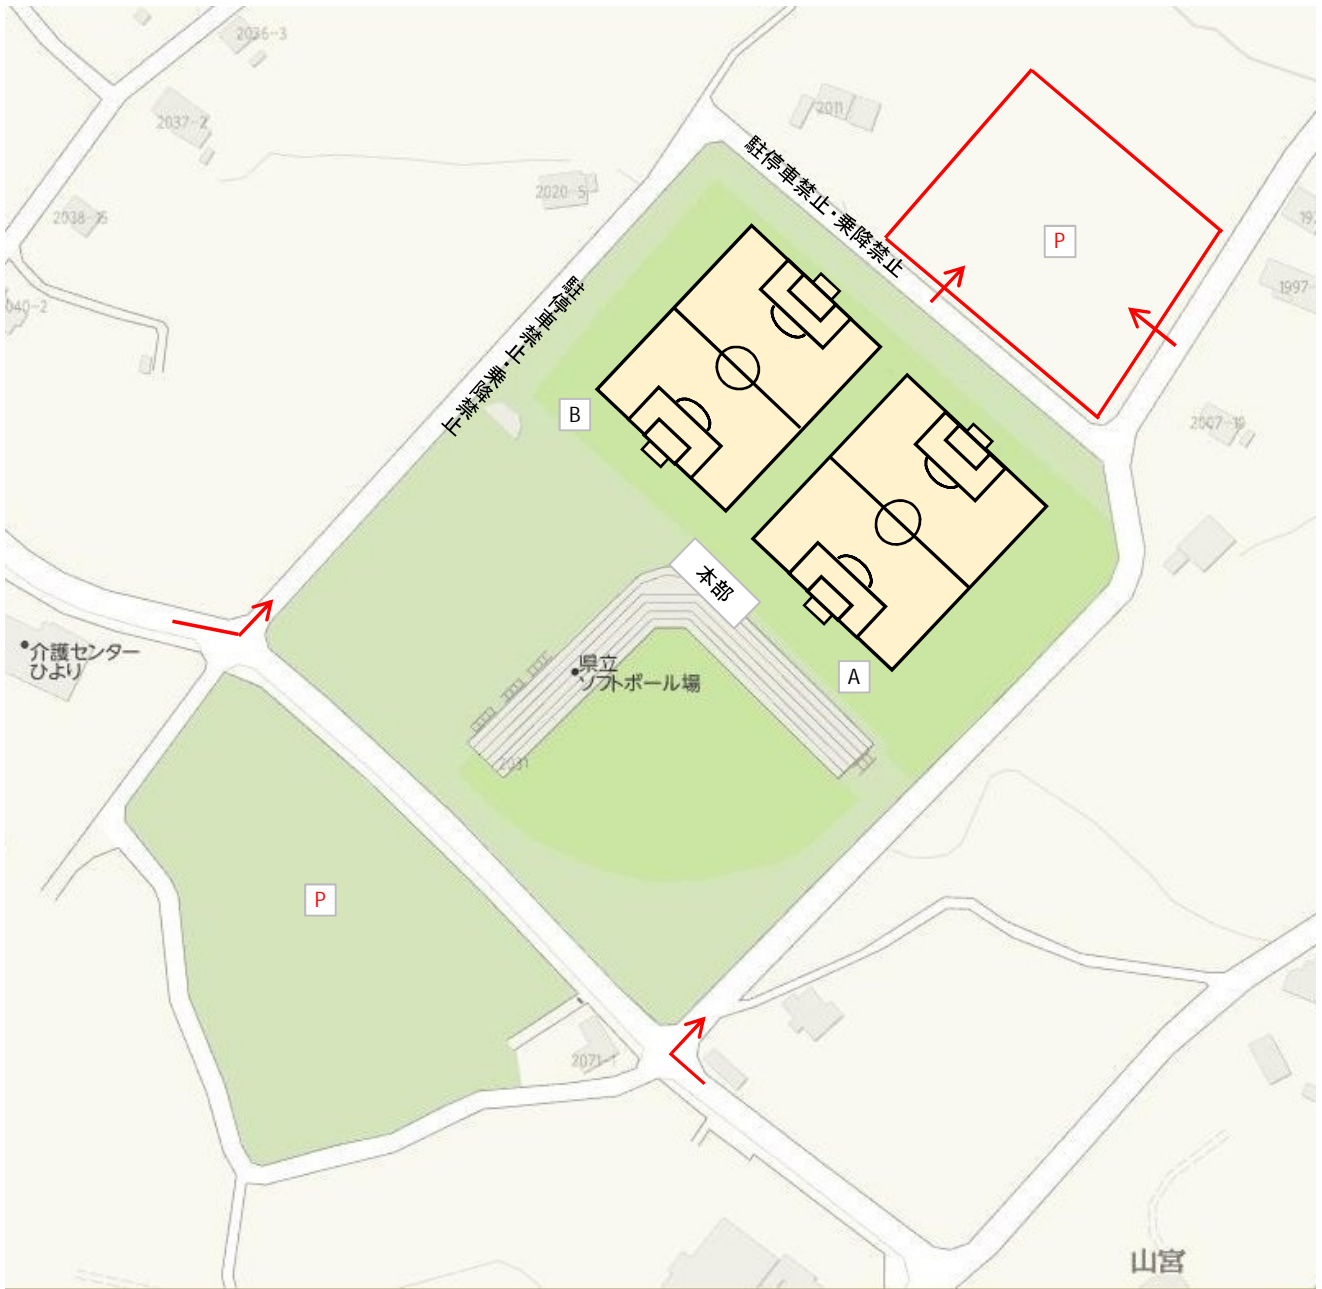

山宮スポーツ公園 富士宮市山宮2024番地
グラウンド内禁煙
：普通車   ：バス