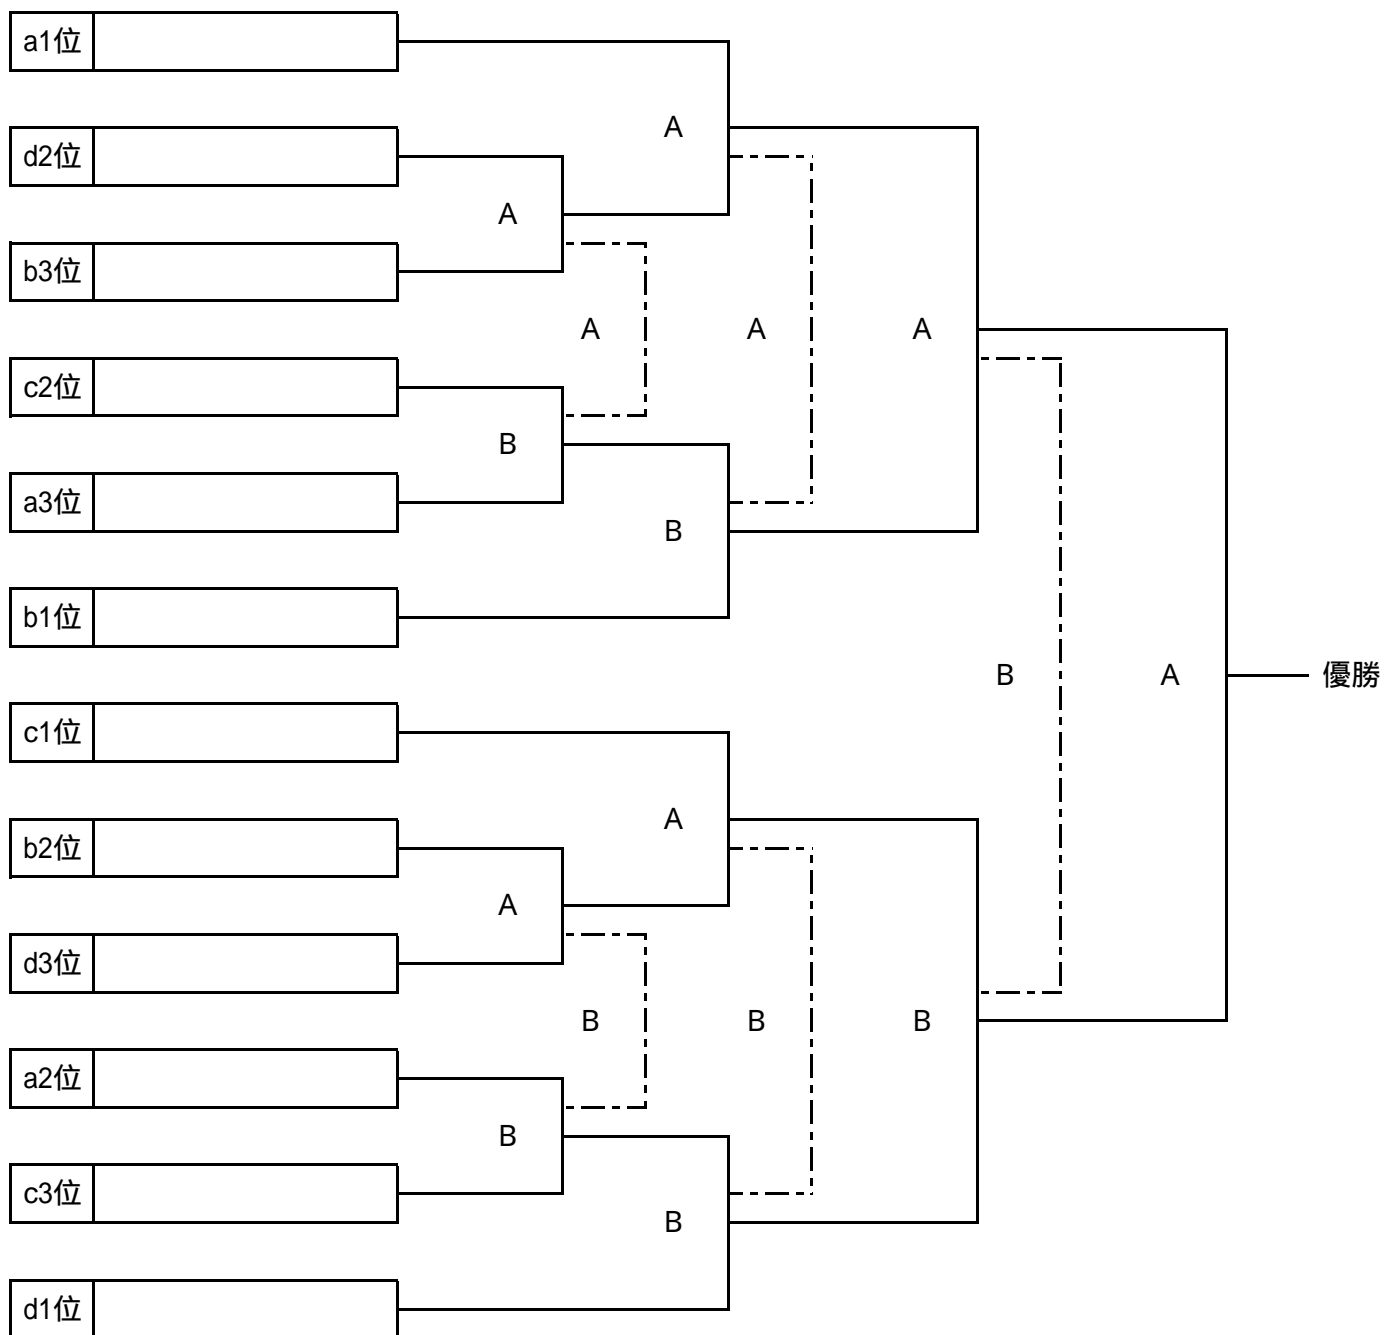

[d-1] 会場：山宮スポーツ公園 Bコート(西側)

	吉原第一	Iヶルソール	龍禅寺	勝	分	負	勝点	得失	総点	順位
吉原第一	-	-	-							
Iヶルソール	-	-	-							
龍禅寺	-	-	-							

[d-2] 会場：山宮スポーツ公園 Bコート(西側)

	マーレ	青島東	相生	勝	分	負	勝点	得失	総点	順位
マーレ	-	-	-							
青島東	-	-	-							
相生	-	-	-							

本部で明日の開始時間、コートをご確認の上、お帰りください。
翌日の朝、予選リーグの結果及び順位トーナメントの日程表をお配りしますので、各会場の本部にお寄りください。

予選dブロック

1位 2位 3位 4位 5位 6位

上位トーナメント（外神スポーツ広場 A・Bコート） 1月29日（日）

上位トーナメント組み合わせ表（外神スポーツ広場 A・Bコート） 1月29日（日）

外神スポーツ広場 Aコート（北側） タイムスケジュール