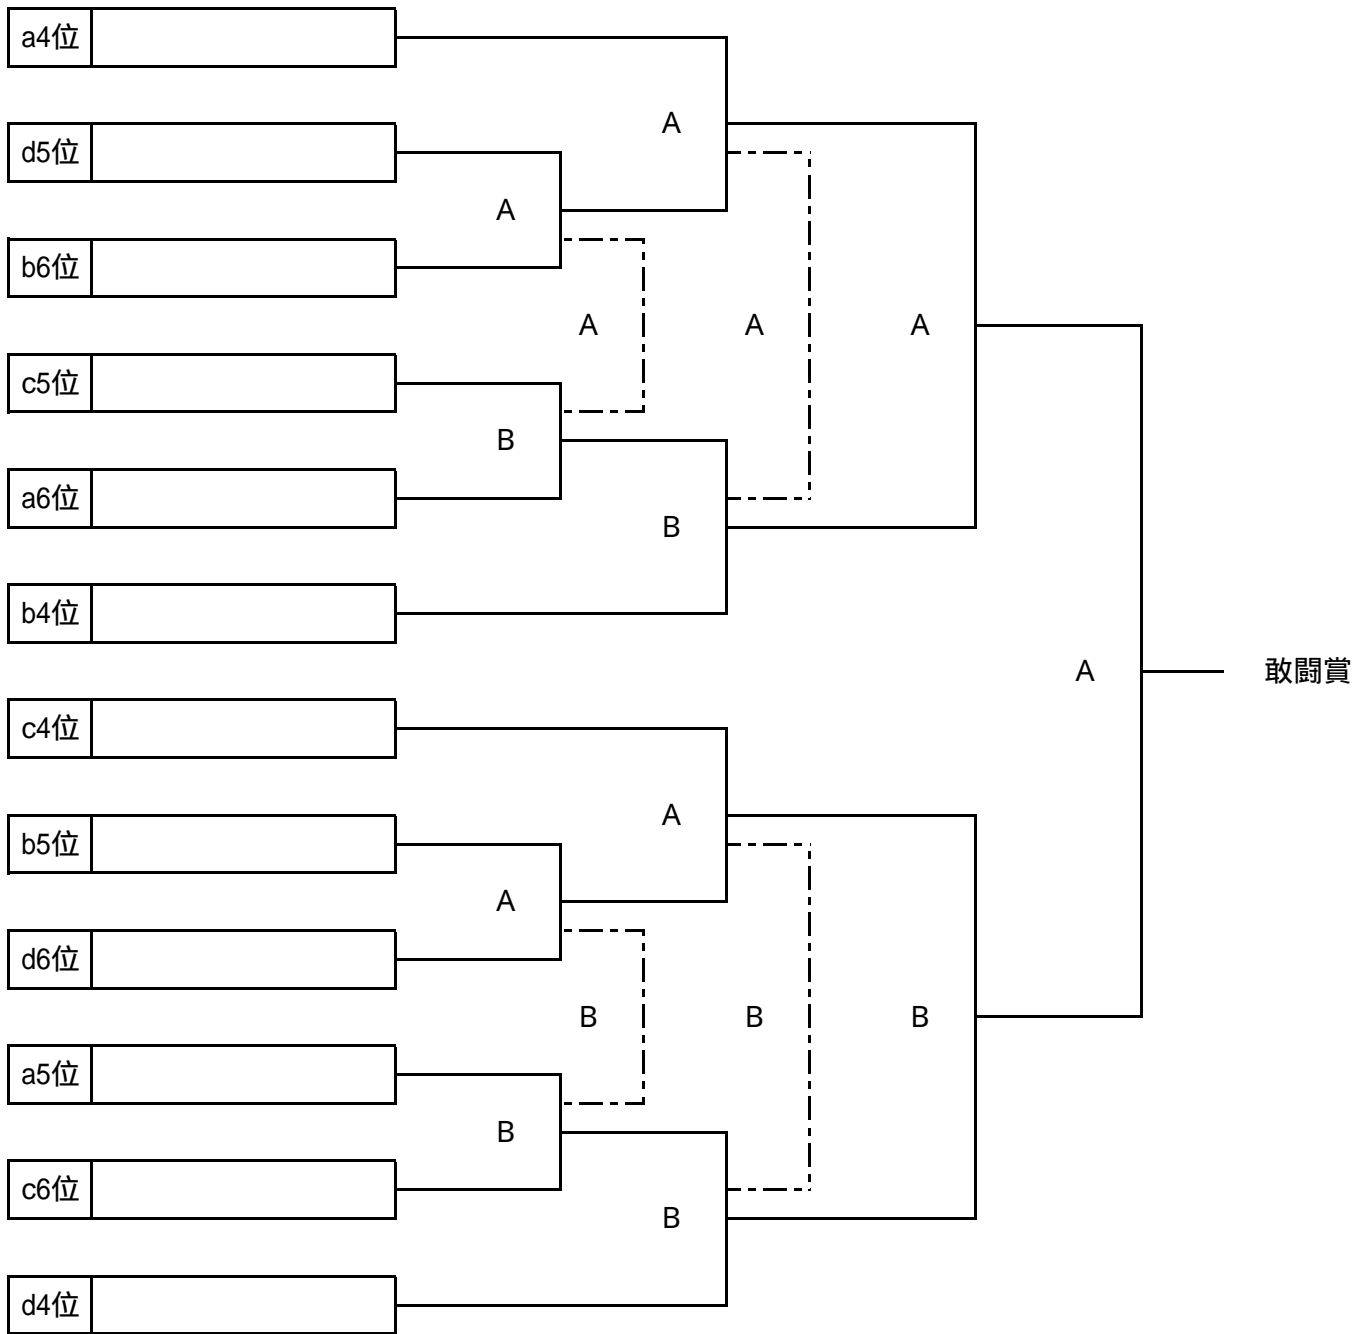

下位トーナメント（山宮スポーツ公園 A・Bコート） 1月29日（日）