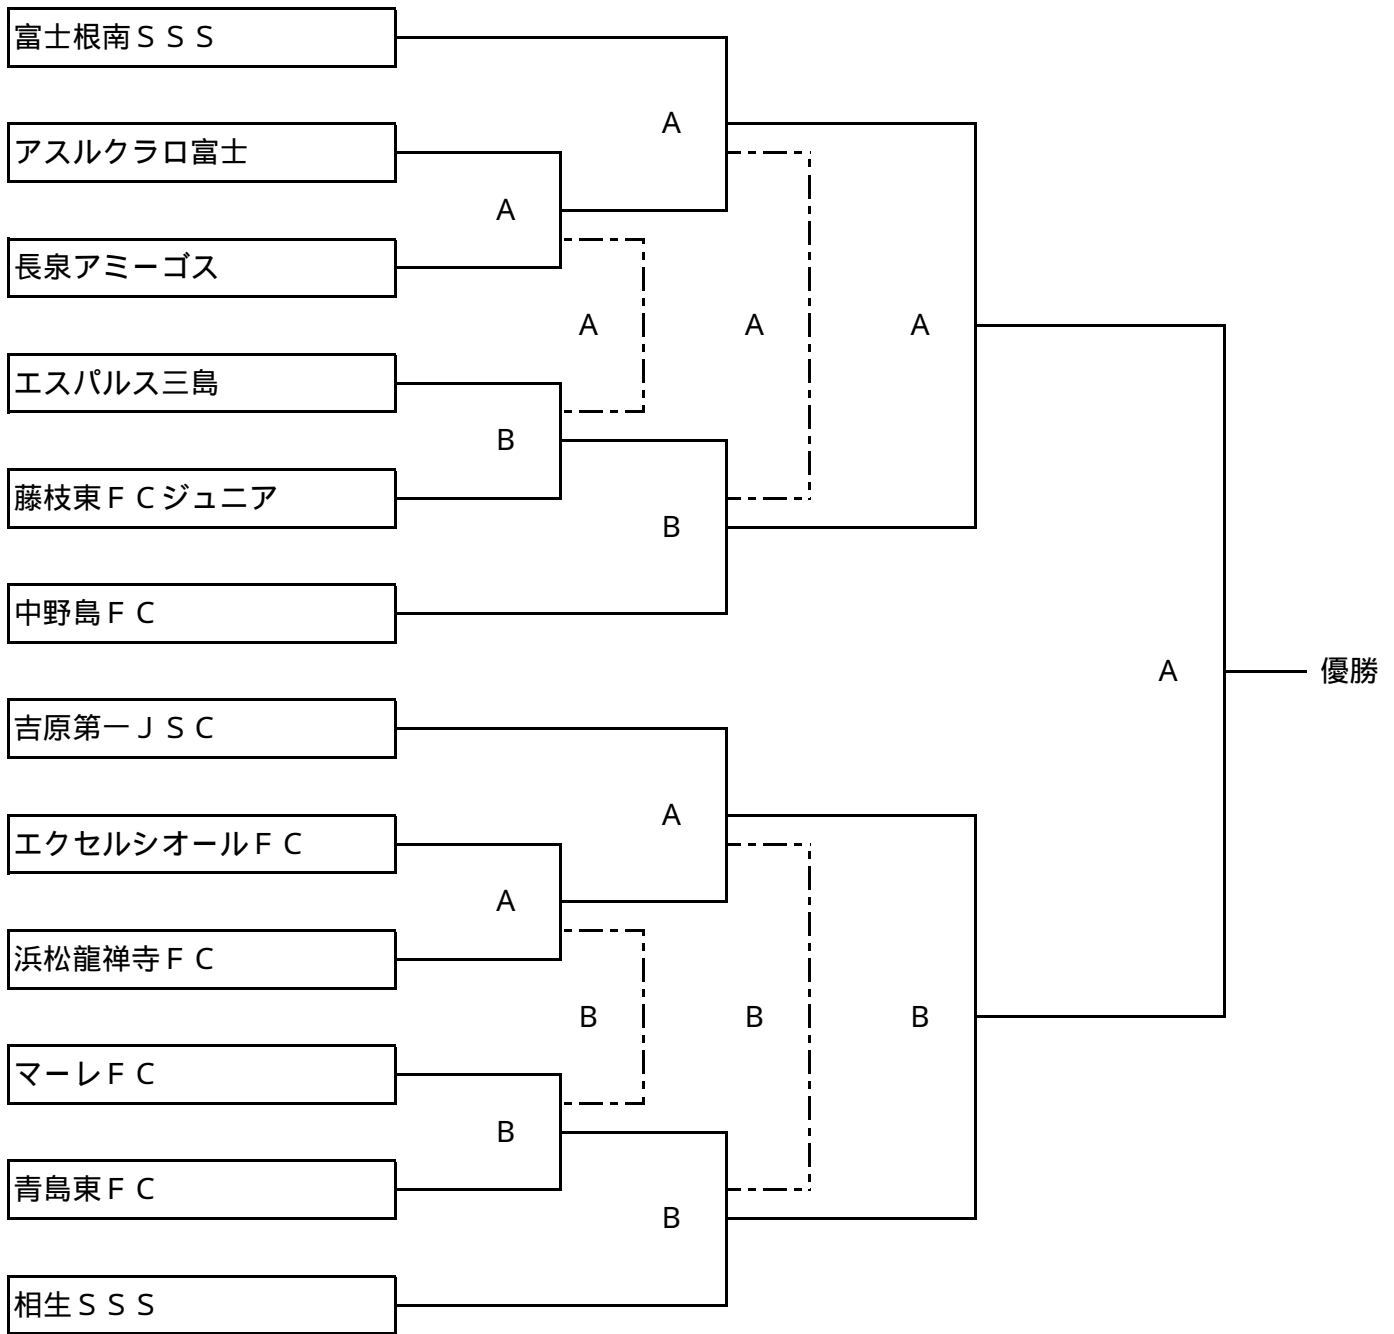

雨天用トーナメント（山宮スポーツ公園 A・Bコート）

第1日目予選リーグ戦が荒天等で実施できない場合、第2日目に上記トーナメント戦を行います。
表彰は、各トーナメント、優勝・準優勝及び優秀選手2名とさせていただきます。