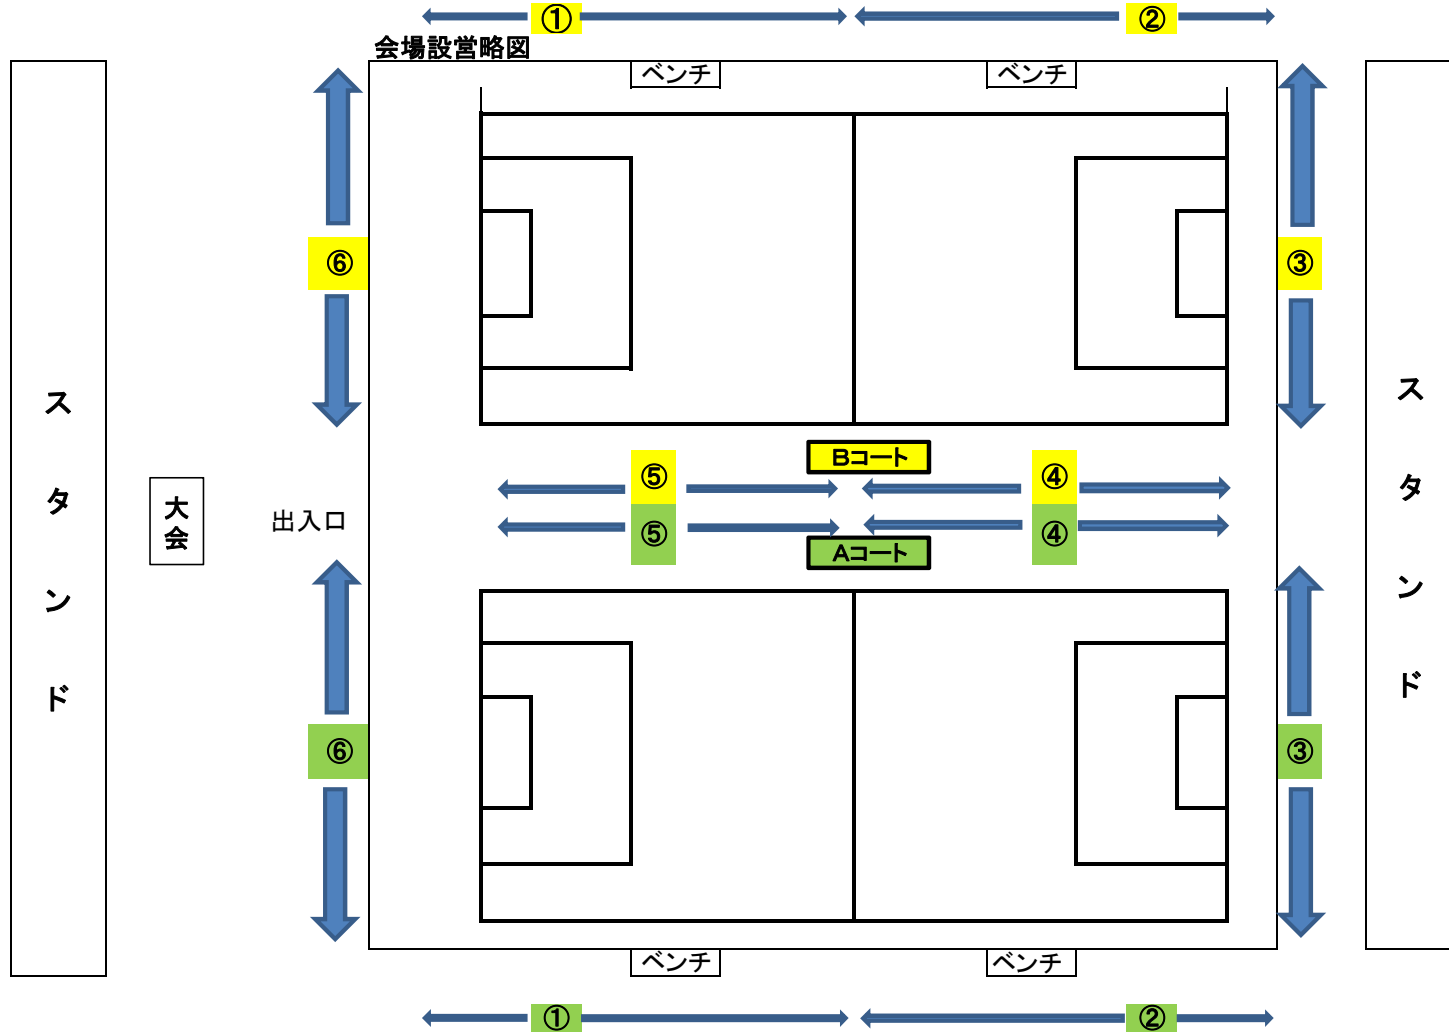

しんきんカップ 第31回静岡県キッズU-10サッカー大会
リーグ組み合わせ&日程表

対戦表

No.	開始時間	A 第1コート		ボールP	B 第2コート		ボールP		
①	9:30	A	相 良	入 江	セパラーダ	A	篠 原	片 浜	セパラーダ
②	10:10	B	大 富 士	浜 松 和 田	セパラーダ/プリメーラ	B	キューズFC	セパラーダ	片浜/セパラーダ
③	10:50	C	カ ワ イ	プリメーラ御殿場	セパラーダ	C	ジョガドール	福 田	セパラーダ
④	11:30	A	入 江	片 浜	セパラーダ	A	相 良	篠 原	大富士/セパラーダ
⑤	12:10	B	浜 松 和 田	セパラーダ	片浜/セパラーダ	B	大 富 士	キューズFC	セパラーダ
⑥	12:50	C	プリメーラ御殿場	福 田	セパラーダ	C	カ ワ イ	ジョガドール	セパラーダ
⑦	13:30	A	片 浜	相 良	セパラーダ	A	篠 原	入 江	セパラーダ
⑧	14:10	B	セパラーダ	大 富 士	セパラーダ/プリメーラ	B	キューズFC	浜 松 和 田	セパラーダ
⑨	14:50	C	福 田	カ ワ イ	セパラーダ	C	ジョガドール	プリメーラ御殿場	大富士/セパラーダ

ボールPは、各コート6名配置のこと。【子ども可】

しんきんカップ 第31回静岡県キッズU-10サッカー大会

【富士運動公園陸上競技場】

会場設営略図

8人制 フィールドのレイアウト

2015年 60m × 40mの場合

しんきんカップ 第30回静岡県キッズU-10サッカー大会
富士総合運動公園関係

しんきんカップ 第30回静岡県キッズU-10サッカー大会
役員、準備駐車場警備

大会役員・審判員・会場準備車両場以外は入れないよう警備。荷物や人を乗り降

参加チームの送迎車は、必ずこの場所を案内してください。

- 7:30~8:00 大富士2名
 - 8:00~8:30 片浜2名
 - 8:30~9:00 プリメーラ2名
 - 9:00~9:30 大富士2名
 - 9:30~10:00 富士・富士宮地区東部役員2名
- ※最後に満車の看板を立てておく