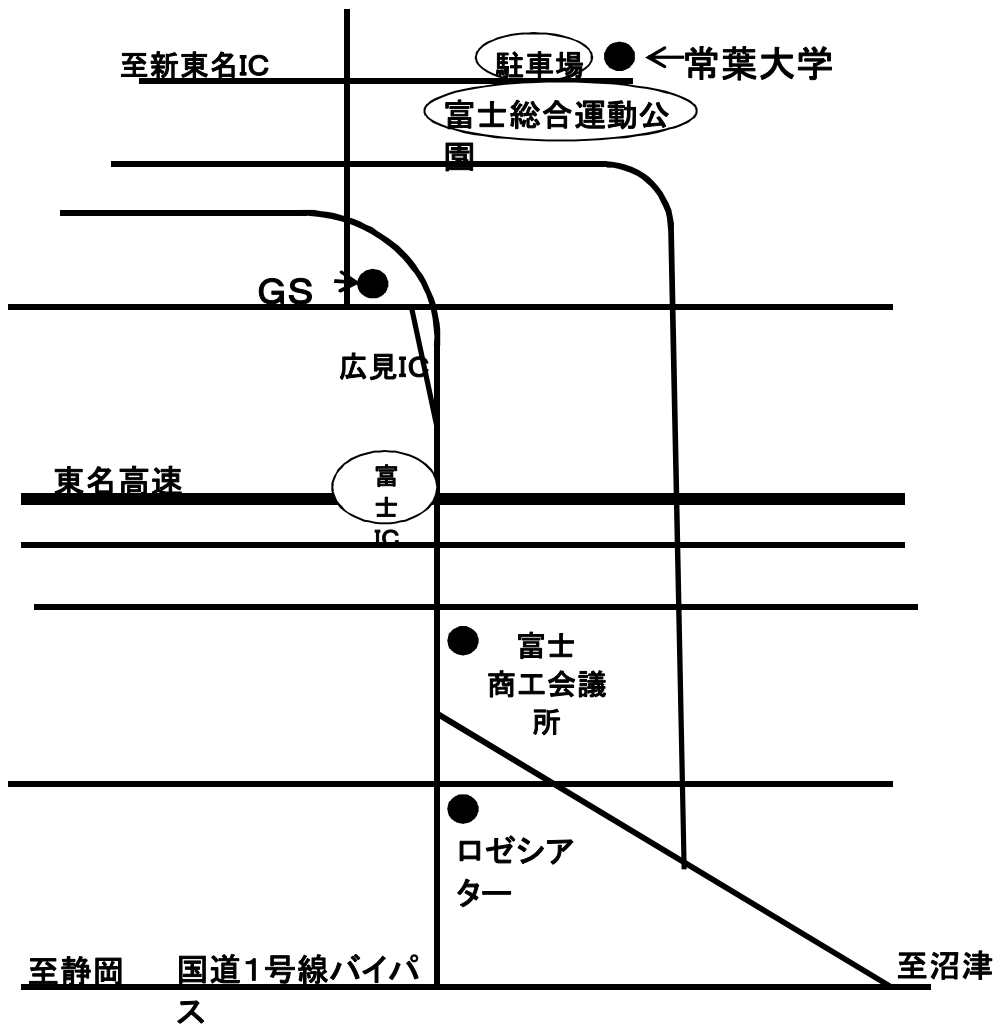

ボールPは、各コート6名配置のこと。【子ども可】

しんきんカップ 第31回静岡県キッズU-10サッカー大会

【富士運動公園陸上競技場】

会場設営略図

8人制 フィールドのレイアウト

2015年 60m × 40mの場合

しんきんカップ 第30回静岡県キッズU-10サッカー大会
富士総合運動公園関係

しんきんカップ 第30回静岡県キッズU-10サッカー大会
役員、準備駐車場警備

大会役員・審判員・会場準備車両場以外は入れないよう警備。荷物や人を乗り降

参加チームの送迎車は、必ずこの場所を案内してください。

- 7:30~8:00 大富士2名
 - 8:00~8:30 片浜2名
 - 8:30~9:00 プリメーラ2名
 - 9:00~9:30 大富士2名
 - 9:30~10:00 富士・富士宮地区東部役員2名
- ※最後に満車の看板を立てておく