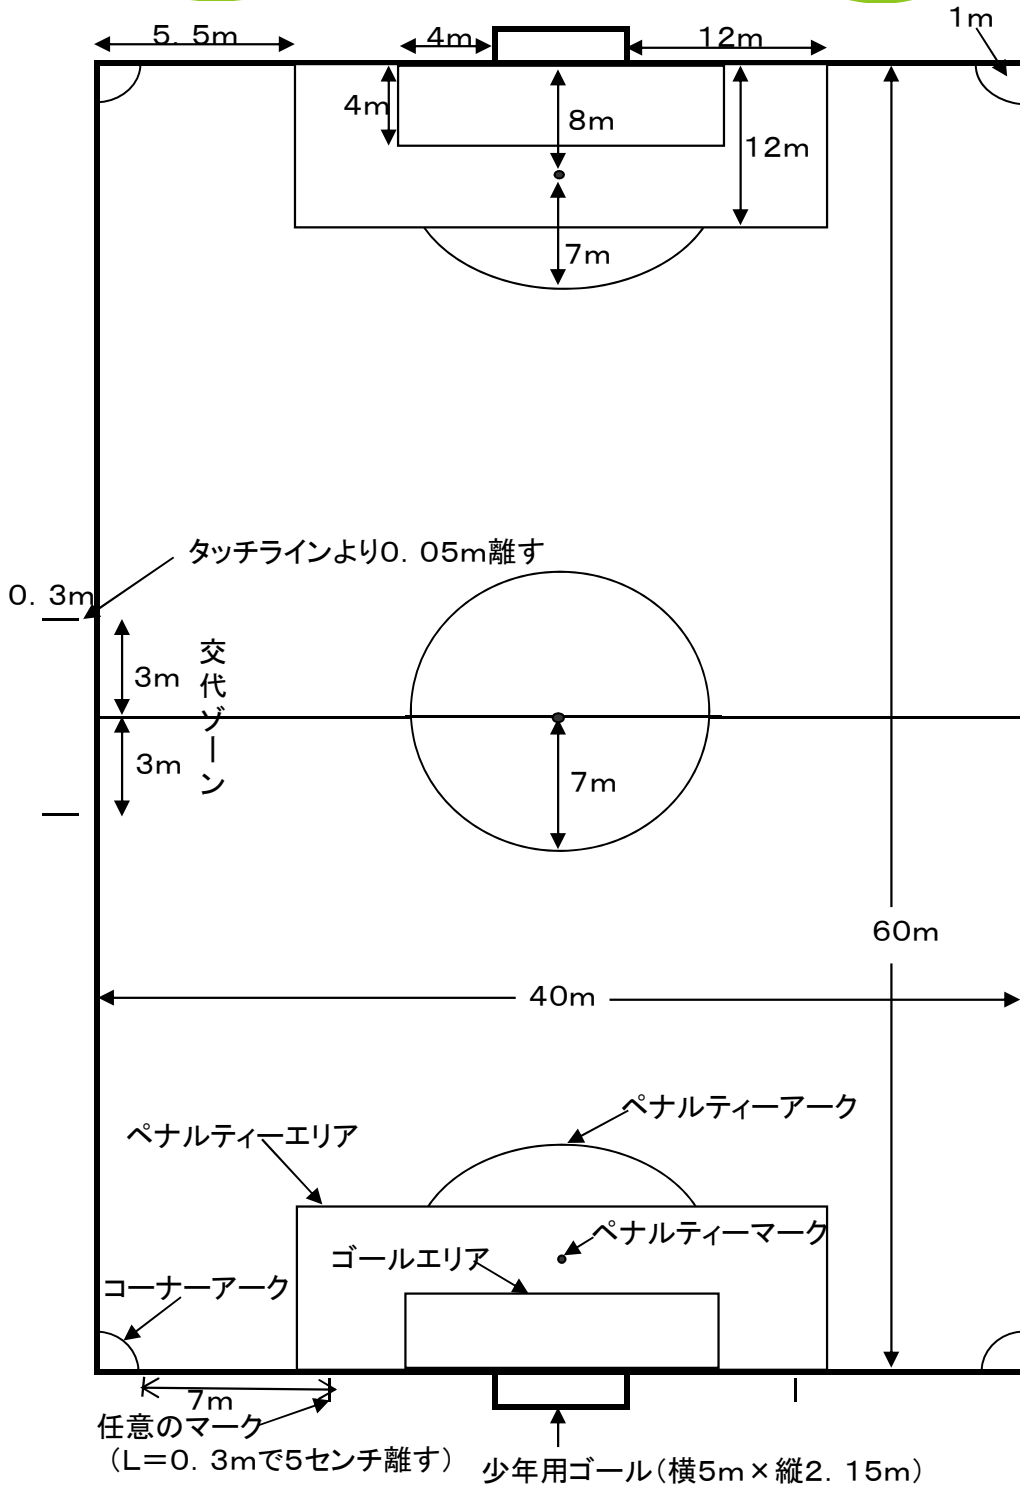

ボールPは、各コート6名配置のこと。【子ども可】

しんきんカップ 第31回静岡県キッズU-10サッカー大会

【富士運動公園陸上競技場】

会場設営略図

8人制 フィールドのレイアウト

2015年 60m × 40mの場合

しんきんカップ 第30回静岡県キッズU-10サッカー大会
富士総合運動公園関係

しんきんカップ 第30回静岡県キッズU-10サッカー大会
役員、準備駐車場警備