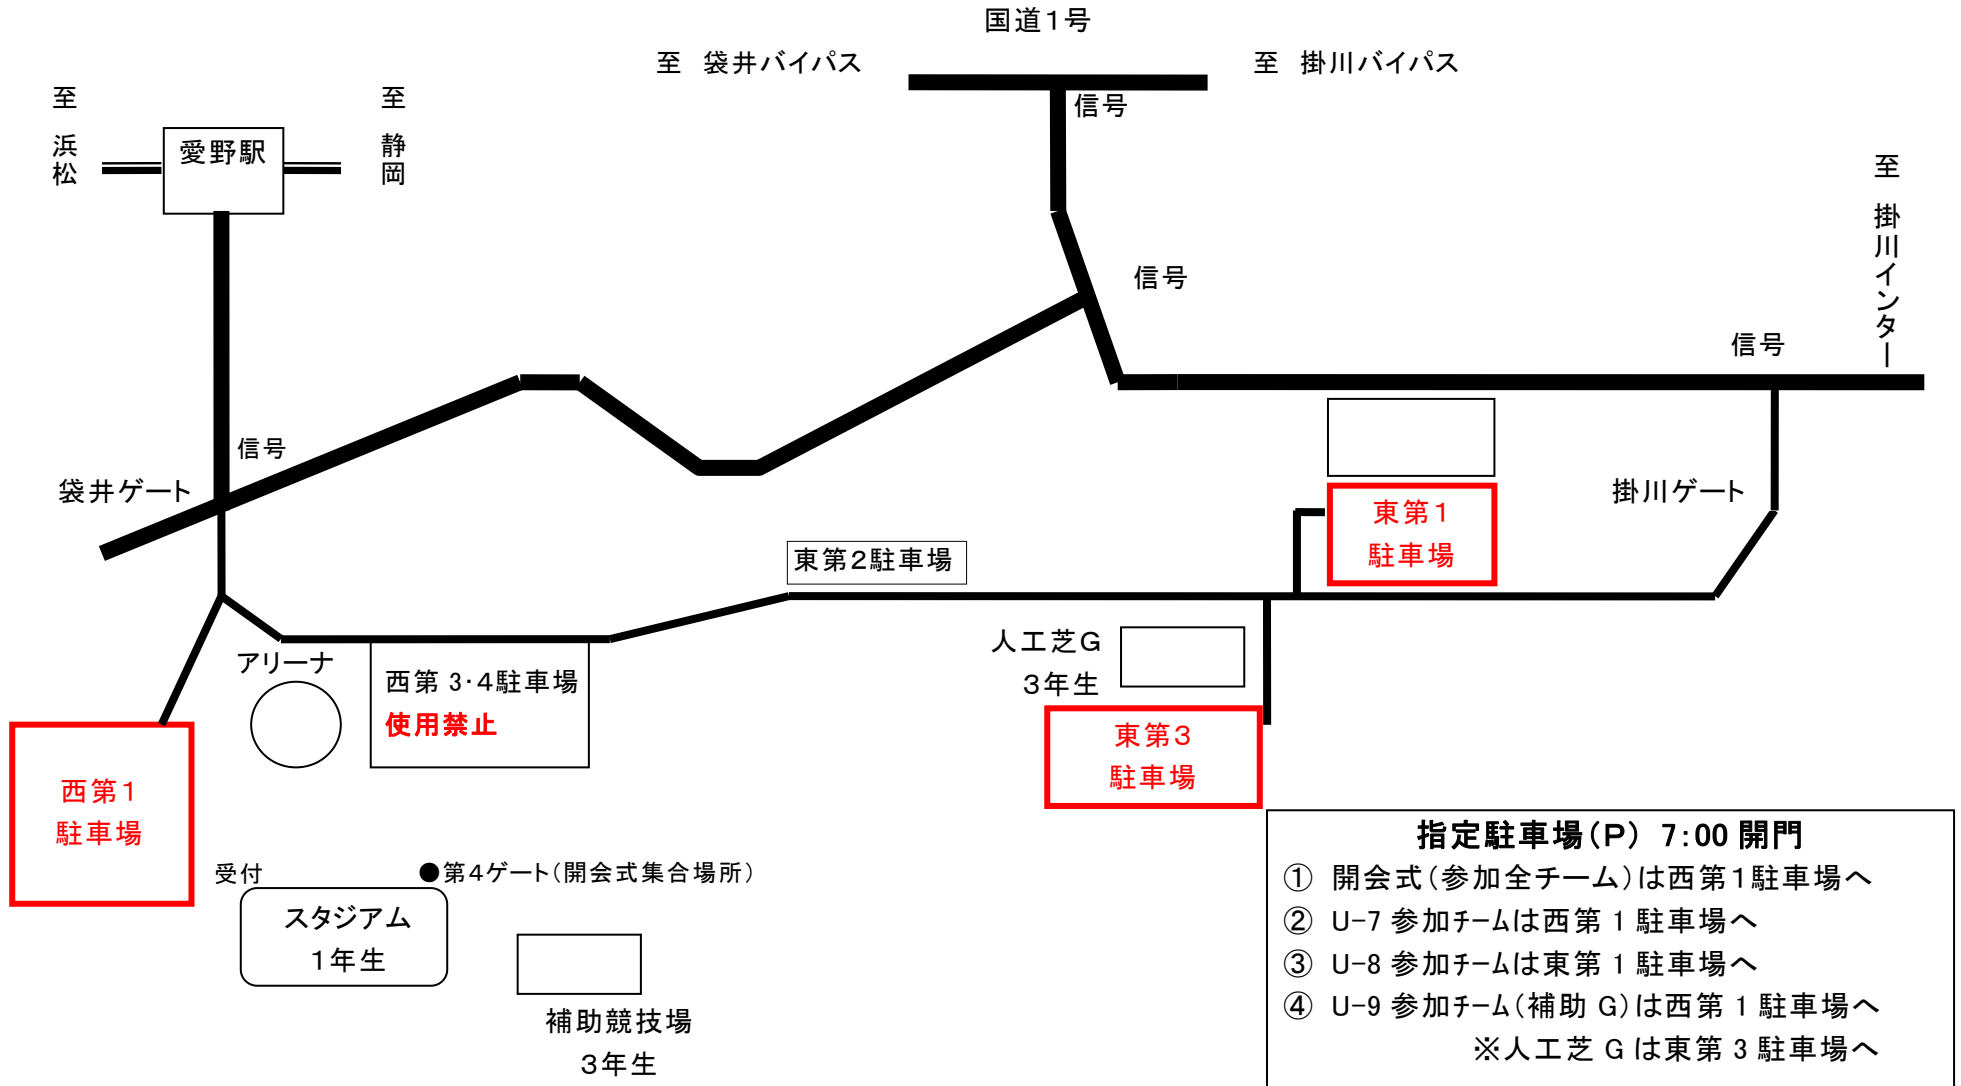

エコパカップ第15回 静岡県キッズサッカーフェスティバル 駐車場案内

- 指定駐車場(P) 7:00 開門**
- ① 開会式(参加全チーム)は西第1駐車場へ
  - ② U-7 参加チームは西第1駐車場へ
  - ③ U-8 参加チームは東第1駐車場へ
  - ④ U-9 参加チーム(補助G)は西第1駐車場へ
- ※人工芝Gは東第3駐車場へ