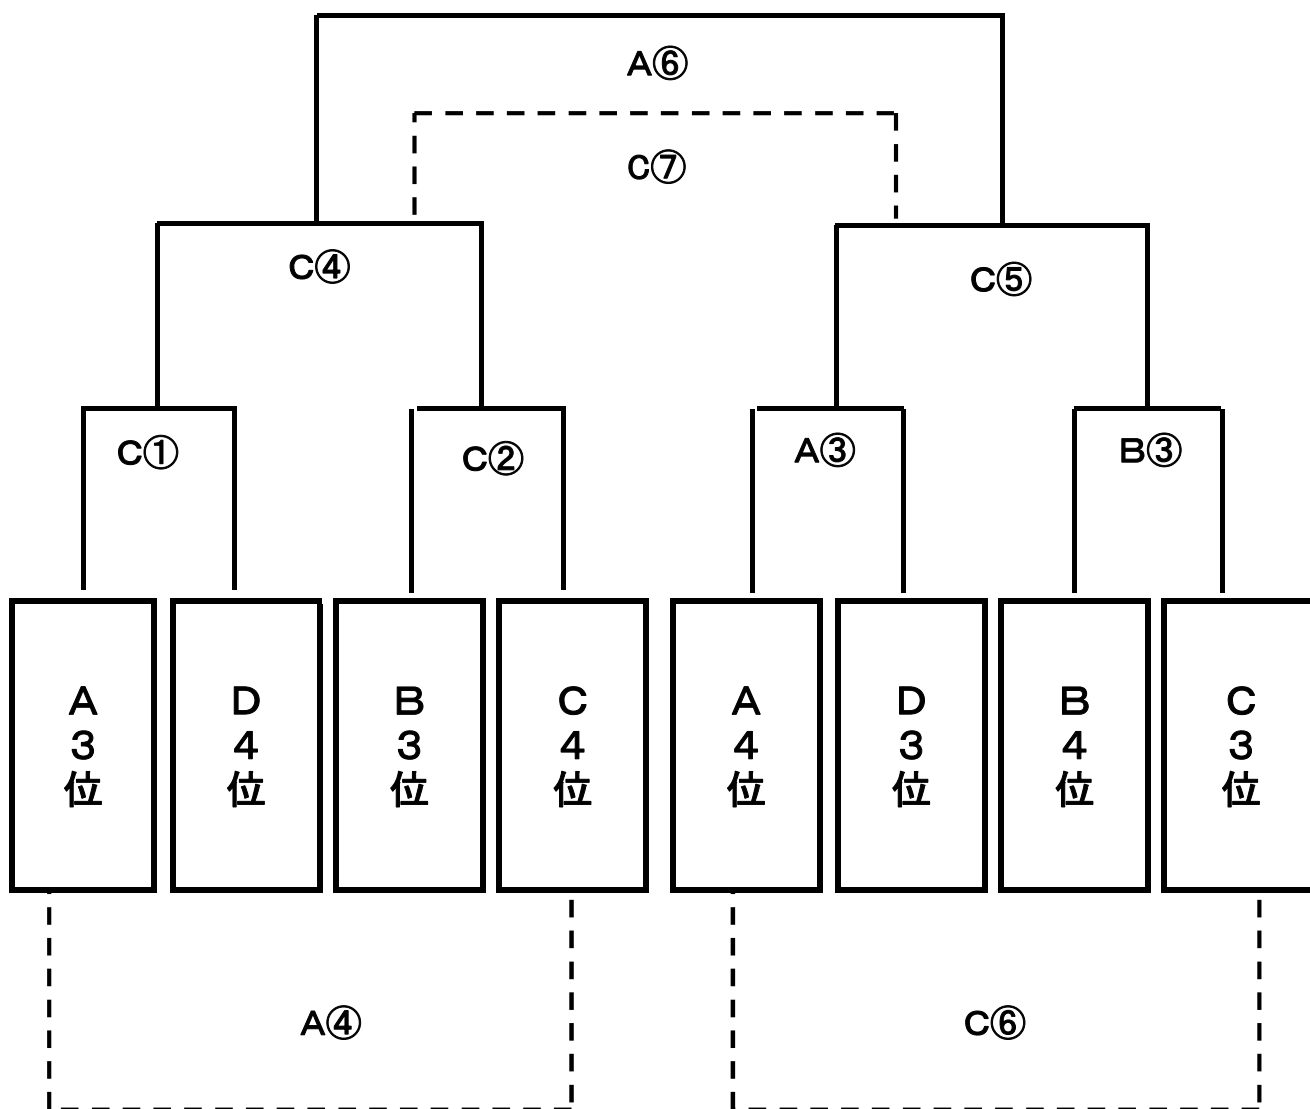

◆3・4位トーナメント