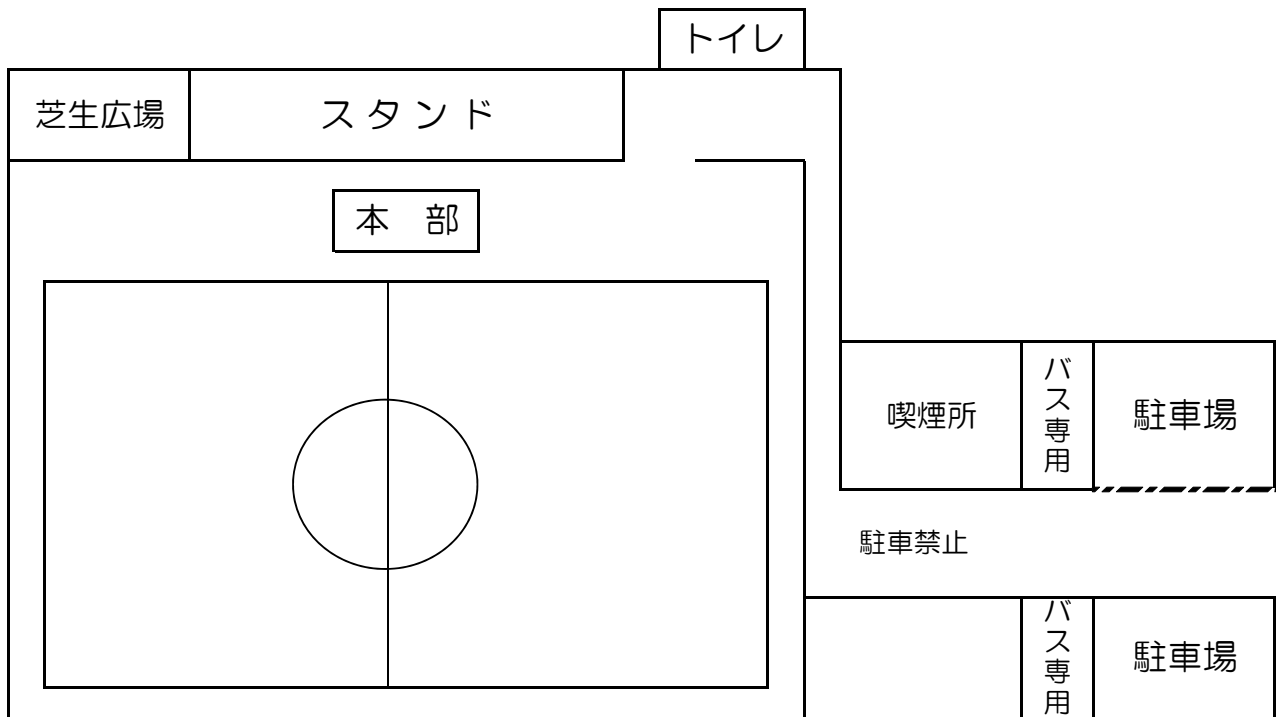

※ 会場まで徒歩は大変危険ですのでご遠慮下さい

※ 11号線初川沿い熱海市内方面へ車で約8分下った所に「ミニストップ」
がありますが、道路、駐車場内が混雑するのでご注意下さい

子供達もルールに従って試合をしています。駐車場のルールに従ってトラブル
のないよう、ご協力をお願いいたします。

姫の沢会場案内

注意事項

- ① 喫煙は指定の場所でのみお願いします
- ② 駐車場から会場入口の場所は駐車禁止です（緊急車両出入口）
- ③ 各チームスペースはスタンドまたは奥の芝生広場をご利用ください
- ④ グラウンド内は選手・審判の給水以外は飲食禁止（ガム・飴なども含む）
- ⑤ ゴミは各チームにてお持ち帰りください