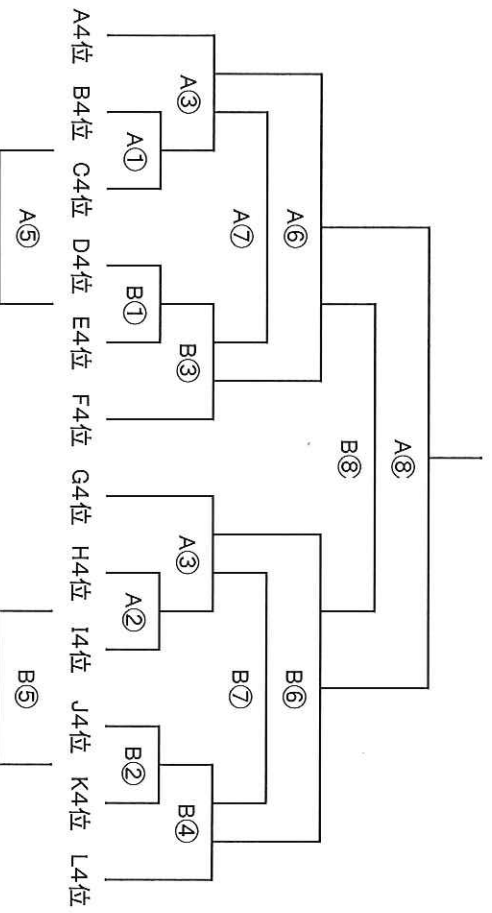

【会場 藤枝中央小学校G:A・Bコート】

-4位トーナメント- 15分ハーフ 会場責任者 藤枝中央様

NO	開始時間	藤枝中央小G:Aコート		藤枝中央小G:Bコート		試合
		対戦表	主予	対戦表	主予	
1	8:30	B4位 VS C4位	A4	D4位 VS E4位	F4	1回戦
2	9:15	H4位 VS I4位	C4	J4位 VS K4位	E4	1回戦
3	10:00	A4位 VS B4C4勝者	H4I4勝	D4E4勝者 VS F4位	J4K4勝	準々決勝
4	10:45	G4位 VS H4I4勝者	B4	J4K4勝者 VS L4位	D4	準々決勝
5	11:30	B4C4敗者 VS D4E4敗者	G4	H4I4敗者 VS J4K4敗者	L4	フリップ
6	12:15	A3勝者 VS B3勝者	H4I4負	A4勝者 VS B4勝者	J4K4負	準決勝
7	13:00	A3敗者 VS B3敗者	A5負	A4敗者 VS B4敗者	B5負	フリップ
8	13:45	4位トーナメント決勝戦	A7負	4位トーナメント3位決定戦	B7負	決勝/3決