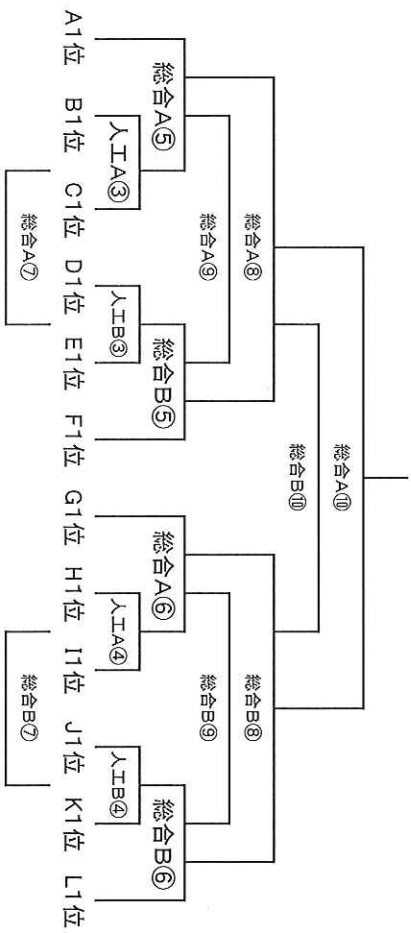

【会場 島田市民G:Bコート】会場責任者 青島C

NO	開始時間	対戦表	主審	予備審
1	9:00	六合東 VS 有度	島田第五	島田第五
2	9:40	泉 VS DREAM愛知	稲葉	稲葉
3	10:20	浜松和田 VS 杉並	島田第二	島田第二
4	11:00	稲葉 VS 有度	杉並	杉並
5	11:40	島田第二 VS DREAM愛知	有度	有度
6	12:20	島田第五 VS 杉並	DREAM愛知	DREAM愛知
7	13:00	稲葉 VS 六合東	島田第五	島田第五
8	13:40	島田第二 VS 泉	稲葉	稲葉
9	14:20	島田第五 VS 浜松和田	島田第二	島田第二
10	15:00	フレンドリーマツチ	相互審	

2日目 順位別トーナメント

【会場 藤枝総合G:A・Bコート藤枝人工芝G:A・Bコート】

-1位トーナメント-

15分ハーフ

会場責任者 青島SSS

-2位トーナメント-

15分ハーフ

会場責任者 青島SSS