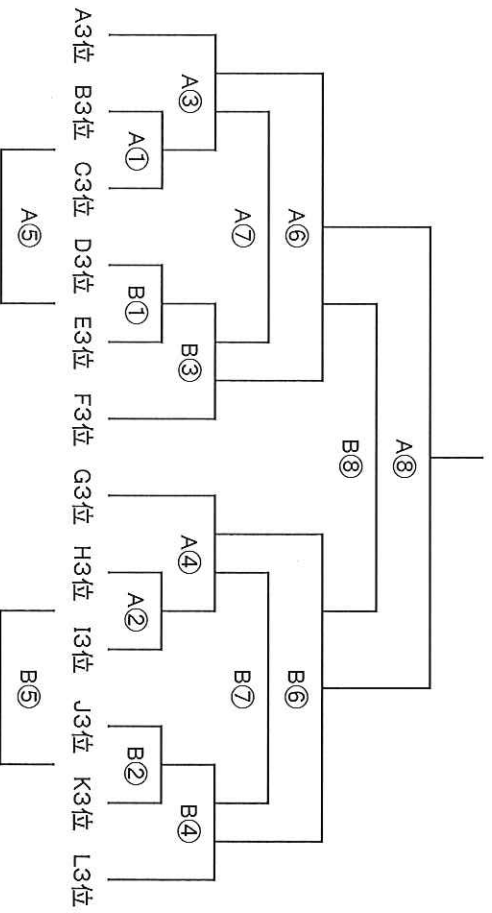

2日目 順位別トーナメント

【会場 青島北小学校G:A・Bコート】

-3位トーナメント- 15分ハーフ 会場責任者 青島北様

NO	開始時間	青島北小G:Aコート		青島北小G:Bコート		試合
		対戦表	主予	対戦表	主予	
1	8:30	B3位 VS C3位	A3	D3位 VS E3位	F3	1回戦
2	9:15	H3位 VS I3位	C3	J3位 VS K3位	E3	1回戦
3	10:00	A3位 VS B3C3勝者	H3I3勝	D3E3勝者 VS F3位	J3K3勝	準々決勝
4	10:45	G3位 VS H3I3勝者	B3	J3K3勝者 VS L3位	D3	準々決勝
5	11:30	B3C3敗者 VS D3E3敗者	G3	H3I3敗者 VS J3K3敗者	L3	フリップ
6	12:15	A3勝者 VS B3勝者	H3I3負	A4勝者 VS B4勝者	J3K3負	準決勝
7	13:00	A3敗者 VS B3敗者	A5負	A4敗者 VS B4敗者	B5負	フリップ
8	13:45	3位トーナメント決勝戦	A7負	3位トーナメント3位決定戦	B7負	決勝/3決