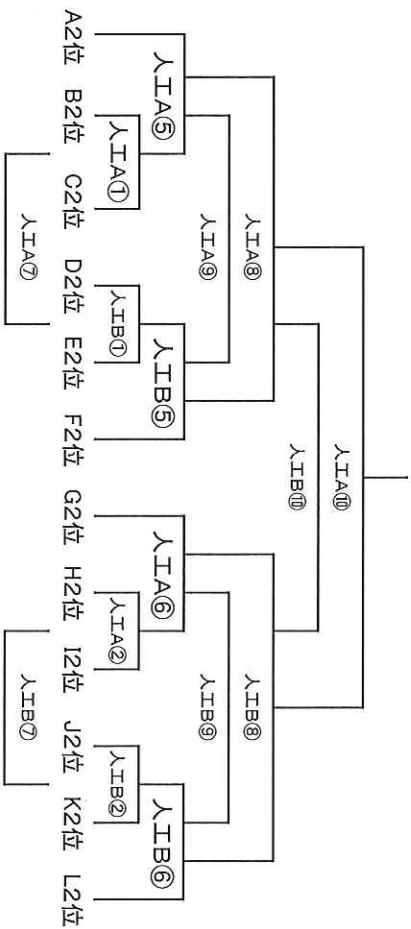

【会場 島田市民G:Bコート】会場責任者 青島C

NO	開始時間	対戦表	主審	予備審
1	9:00	六合東 VS 有度	島田第五	島田第五
2	9:40	泉 VS DREAM愛知	稲葉	稲葉
3	10:20	浜松和田 VS 杉並	島田第二	島田第二
4	11:00	稲葉 VS 有度	杉並	杉並
5	11:40	島田第二 VS DREAM愛知	有度	有度
6	12:20	島田第五 VS 杉並	DREAM愛知	DREAM愛知
7	13:00	稲葉 VS 六合東	島田第五	島田第五
8	13:40	島田第二 VS 泉	稲葉	稲葉
9	14:20	島田第五 VS 浜松和田	島田第二	島田第二
10	15:00	フレンドリーマツチ	相互審	

2日目 順位別トーナメント

【会場 藤枝総合G:A・Bコート藤枝人工芝G:A・Bコート】

-1位トーナメント-

15分ハーフ

会場責任者 青島SSS

-2位トーナメント-

15分ハーフ

会場責任者 青島SSS

NO	開始時間	藤枝総合G:Aコート		藤枝総合G:Bコート		試合		
		対戦表	主予	対戦表	主予			
①								
②								
③								
④								
⑤	11:40	A1位	VS B C1位勝者	B C1位 負	DE1位勝者	VS F1位	DE1位 負	準々決勝
⑥	12:20	G1位	VS HI1位勝者	HI1位 負	JK1位勝者	VS L1位	JK1位 負	準々決勝
⑦	13:00	BC1位敗者	VS DE1位敗者	F1位	HI1位敗者	VS JK1位敗者	L1位	クォーター
⑧	13:40	Aコート⑤勝者	VS Aコート⑥勝者	A⑤負	Bコート⑤勝者	VS Bコート⑥勝者	B⑤負	準決勝
⑨	14:20	Aコート⑤敗者	VS Aコート⑥敗者	A⑥勝	Bコート⑤敗者	VS Bコート⑥敗者	B⑥勝	クォーター
⑩	15:00		決勝戦			3位決定戦	B⑨負	決勝/3決