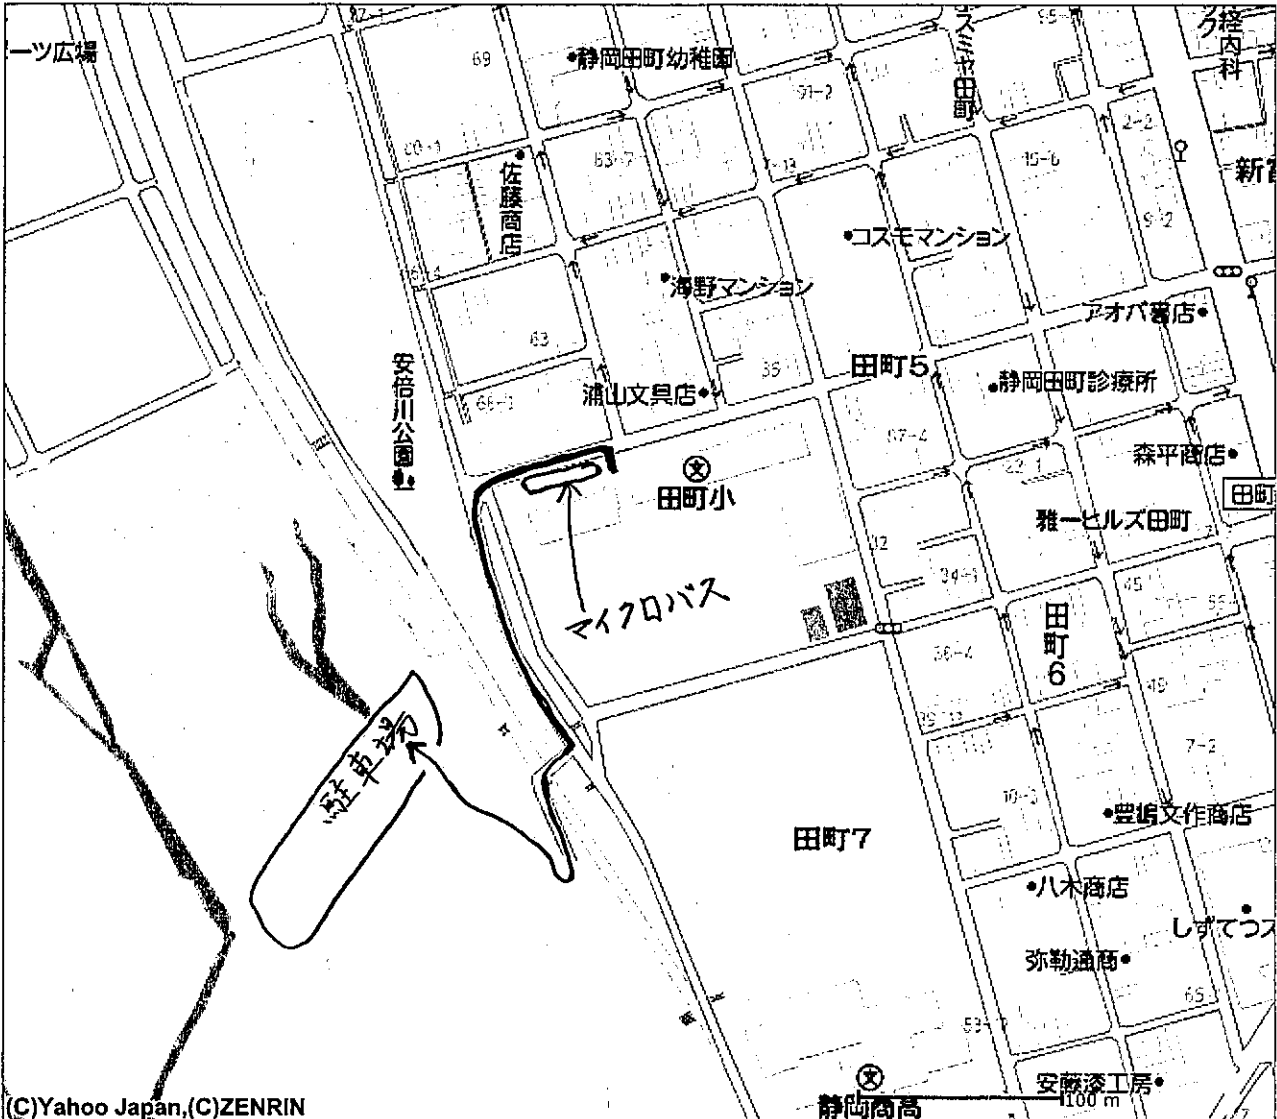

終了後の清掃について

毎朝の安全点検にて、菓子ごみやペットボトル等が見られることがしばしばあります。**利用後には使用場所を清掃し、ごみ（空き缶等すべて）を確実に持ち帰る**ようお願いします。

大会等で遠方より来られた方々にも、協力していただけるよう、以上の点につき御配慮をお願いします。

静岡県静岡市葵区田町5丁目周辺の地図

車は安倍川河川敷田町緑地駐車場を使用して下さい。

(C)Yahoo Japan,(C)ZENRIN