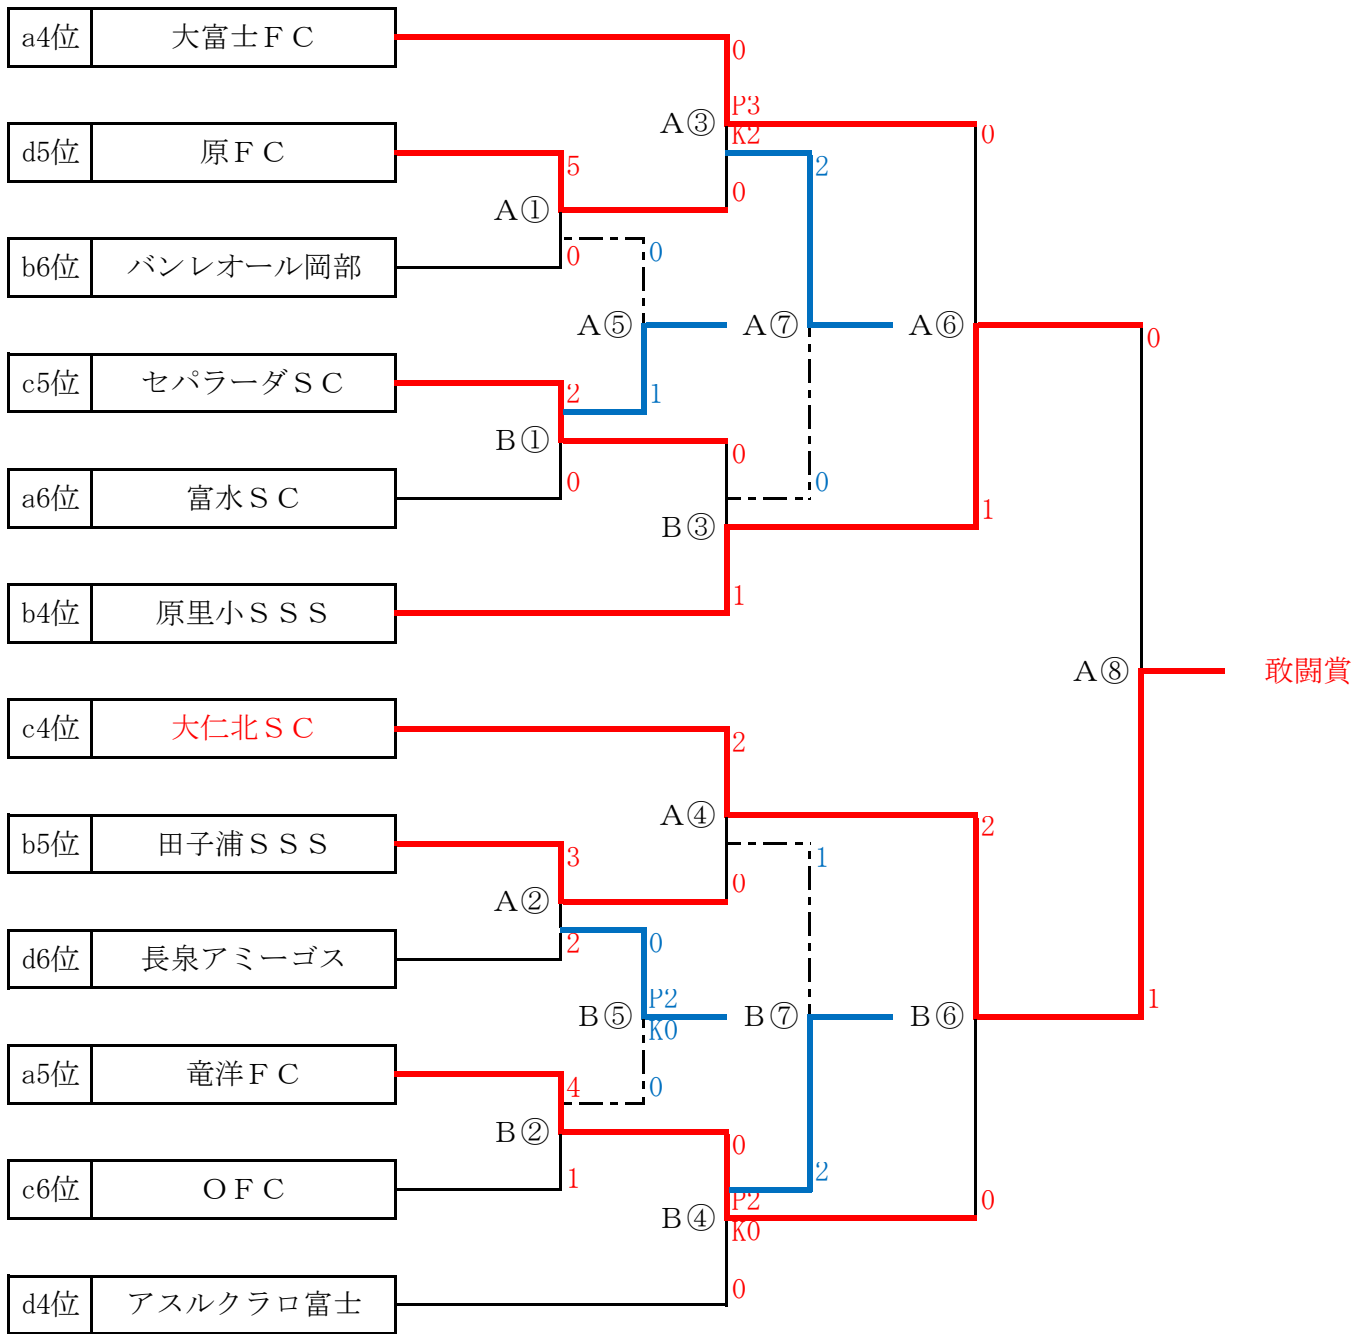

◇下位トーナメント (山宮 A・Bコート) 1月31日(日)

◇下位トーナメント組み合わせ表（山宮 A・Bコート） 1月31日（日）

山宮 Aコート タイムスケジュール

A	試合時刻	対戦		主審	補助審
①	09:00～09:35	原	5vs0	ハンオール岡部	原里小 本部
②	09:40～10:15	田子浦	3vs2	長泉アミゴス	アスル富士 本部
③	10:20～10:55	大富士	0vs0 3PK2	原	B①の負 本部
④	11:00～11:35	大仁北	2vs0	田子浦	協会 本部
⑤	11:40～12:15	ハンオール岡部	0vs1	富水	A③の負 本部
⑥	12:20～12:55	大富士	0vs1	原里小	協会 本部
⑦	13:00～13:35	原	2vs0	セパラダ	A⑤の負 本部
⑧	13:40～14:15	原里小	0vs1	大仁北	協会 本部