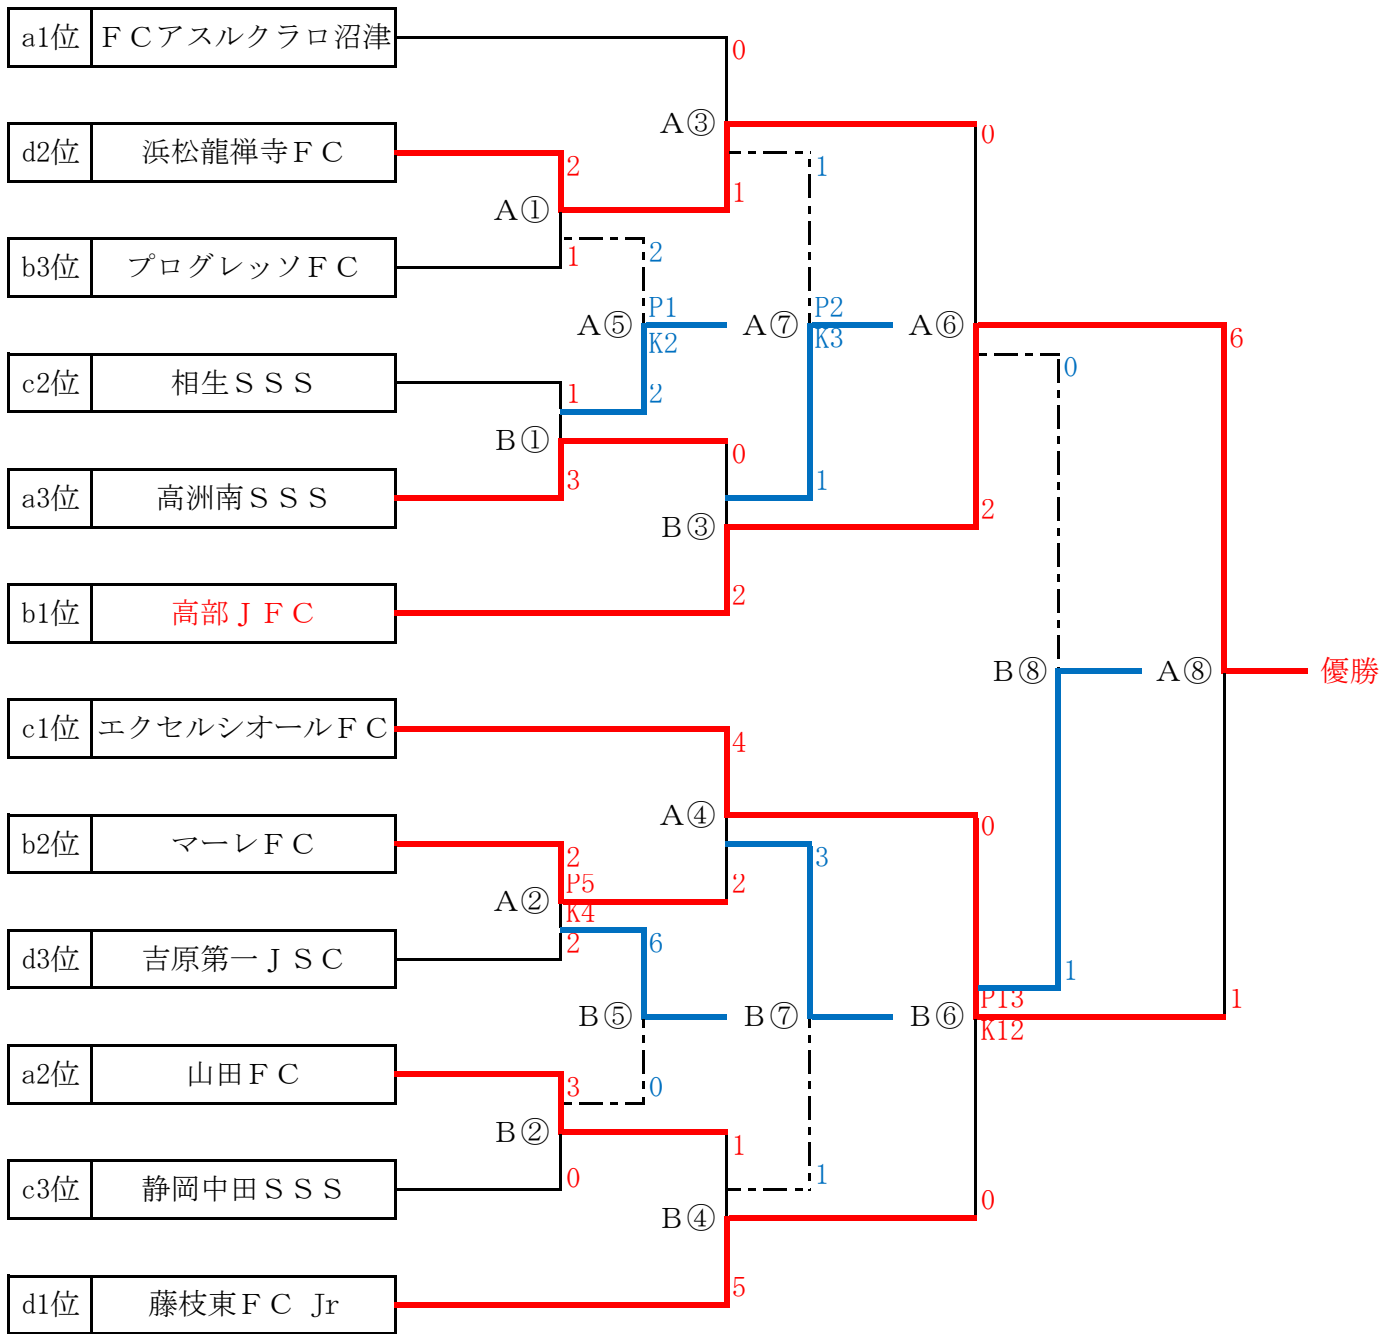

◇上位トーナメント (外神 A・Bコート) 1月31日(日)

上位トーナメント

- 優勝： 高部JFC
- 準優勝： エクセルシオールFC
- 3位： 藤枝東FC Jr
- 4位： 浜松龍禅寺FC

下位トーナメント

- 優勝 (敢闘賞)： 大仁北SC
- 準優勝： 原里小SSS

- 最優秀選手賞： ちばかんだ (高部JFC)
- 優秀選手賞： かねこせいた (高部JFC)
- 優秀選手賞： 大竹剛生 (エクセルシオールFC)
- 優秀選手賞： 杉山裕一郎 (藤枝東FC Jr)
- 優秀選手賞： 鈴木あんと (浜松龍禅寺FC)
- 優秀選手賞： 長谷川怜 (大仁北SC)