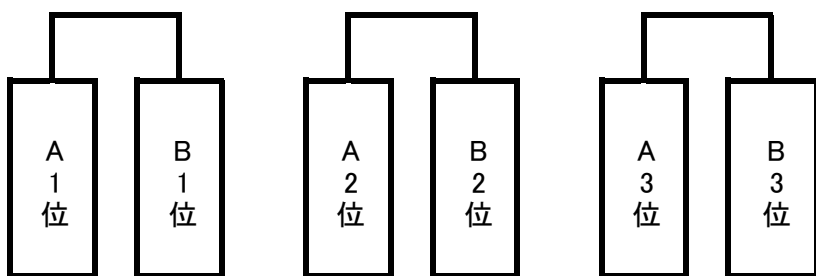

<予選リーグ>

Aブロック	あかつき	アンセム	小山	東源台	榛南	勝	分	負	勝点	得	失	差	順位
あかつき													
アンセム													
小山													
東源台													
榛南													

Bブロック	静浦	江尻	玉穂	Pure	ボカ	勝	分	負	勝点	得	失	差	順位
静浦													
江尻													
玉穂													
Pure													
ボカ													

<順位トーナメント>